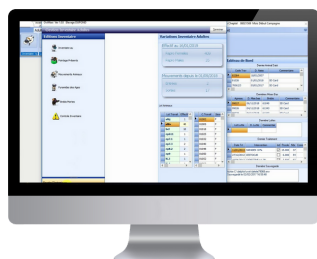

prérequis

- ✓ **main d'oeuvre**
  Pas de main d'oeuvre supplémentaire, suivi du troupeau ovin régulier sur le logiciel
- ✓ **matériel**
  PC, tablette ou smartphone, possibilité d'utiliser les logiciels en mode hors-connexion
- ✓ **stockage**
  Installations bureautiques et stockage dans une pièce sans humidité

L'AVIS D'UN ÉLEVEUR

L'outil est mis en place chez Mathieu Sourisseau dans la Vienne

- **Système d'élevage** : élevage ovin allaitant
- **MO** : 1 UMO dédié à l'atelier ovin
- **Troupeau** : 650 brebis (500 de race romane et 150 à dominante charolaise)
- **Autres équipements connectés** : logiciel de gestion parcellaire, bâton de lecture RFID

« J'utilise Ovitel® car j'ai des troupeaux qui sont en contrôle de performance. Le gros avantage de ce logiciel c'est que j'ai tout sur mon téléphone, c'est le top. Ça permet de rentrer un maximum de données directement sur le téléphone pour éviter d'avoir à le faire le soir en rentrant. Ça simplifie aussi tout ce qui est démarches administratives et sanitaires. Tous les mouvements sont enregistrés, quand j'ai un lot qui part, je synchronise le téléphone à l'ordinateur puis j'imprime tous les bons de circulation. Quand je fais mes IA j'enregistre directement les numéros des brebis sur le logiciel. Avec le lecteur de boucles c'est pratique, c'est surtout qu'il n'y a pas d'erreurs. Quand je faisais tout à la main il y avait beaucoup d'erreurs de mise en lot ! J'ai acheté le logiciel complet, il y a une partie avec les mouvements, une partie sanitaire et une partie avec tout ce qui est pesée. J'en suis très content, je ne ferai pas marche arrière ça c'est sûr, et il est assez intuitif ! »

Mathieu SOURISSEAU, éleveur ovin dans la Vienne

exemples de solutions

Ovimaxi

PORTEUR DU PROGRAMME
Institut de l'Élevage
BP 42118 - 31321 Castanet Tolosan cedex