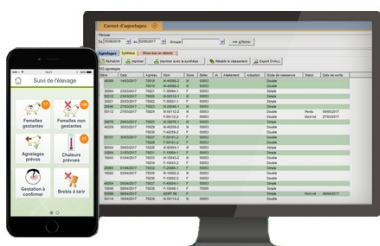

exemples de solutions

IsaOvin (Isagri)