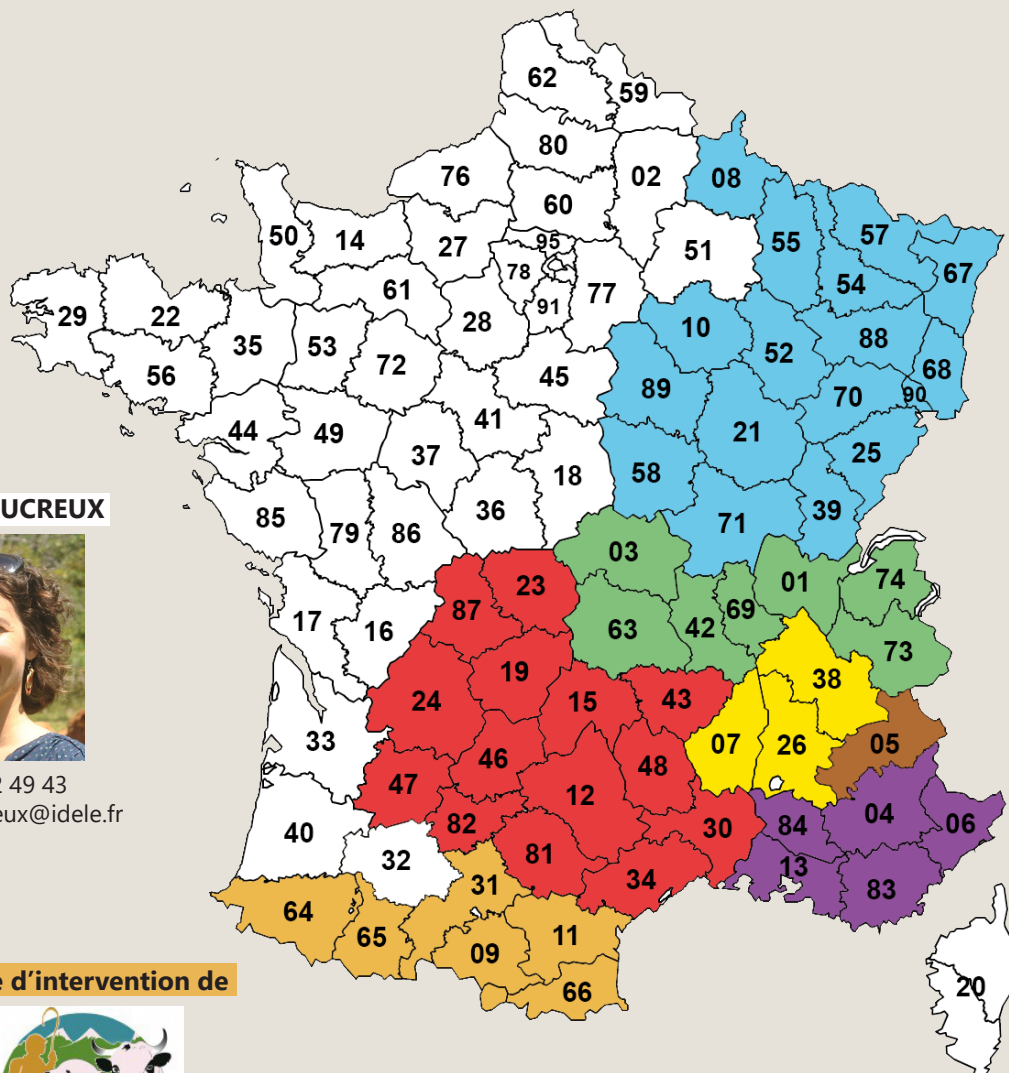

A CHAQUE DÉPARTEMENT SON RÉFÉRENT CHIENS DE PROTECTION INSTITUT DE L'ÉLEVAGE

Les référents sont en charge des formations collectives

Rémi BAHADUR

06 45 73 72 67
remi.bahadur@gmail.com

Yves LACHENAL

06 14 50 45 89
yveslach74@gmail.com