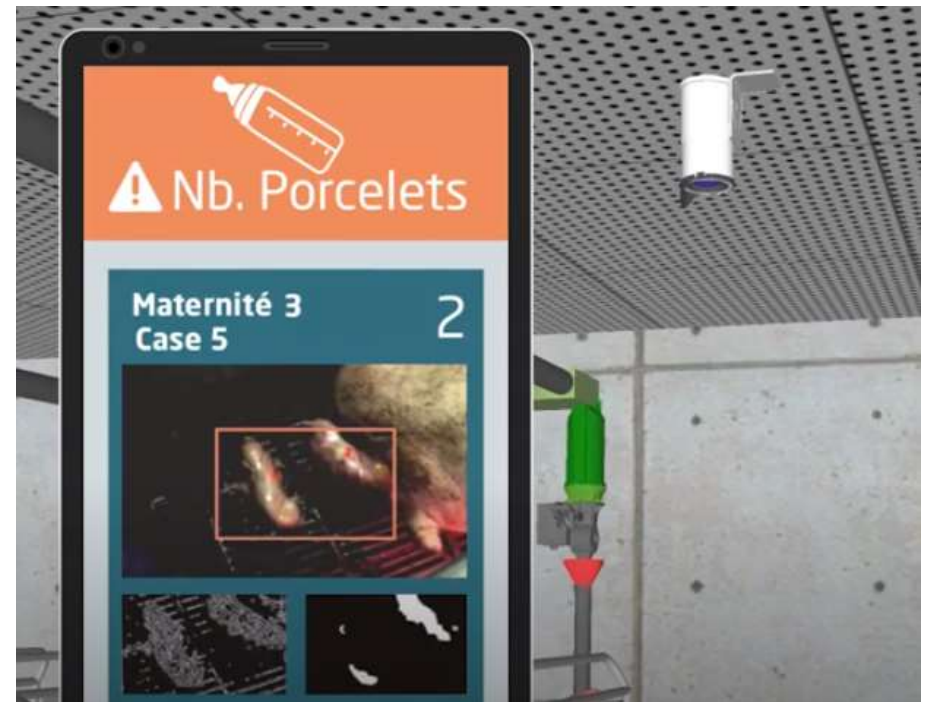

Maternité

- **Bien être du porcelet : cage balance**

- Truie couchée :
abaissement de la cage

- Truie debout :
élévation de la cage

Maternité

- **Bien être du porcelet et de la truie : niche**
 - Respect de la zone de confort thermique
 - Maintien d'une zone chaude pour le porcelet & d'une ambiance fraîche pour la truie

Maternité

- **Santé du porcelet et de la truie : caméra et alertes**

- Reconnaissance vidéo
- Suivi des mises bas
- Système d'alertes pour intervenir au bon moment

Post-sevrage

- **Suivi du comportement & alertes santé**
 - Abreuvoir connecté
 - Nourrisseur connecté

Post-sevrage

- **Zone de confort thermique : niche**
 - Economie d'énergie
 - Meilleure répartition des zones de vie

Engraissement

- **Suivi du comportement & alertes santé**
 - Abreuvoir connecté
 - Nourrisseur connecté
 - Pesée automatique et suivi des poids en temps réel pour préparer les départs vers l'abattoir