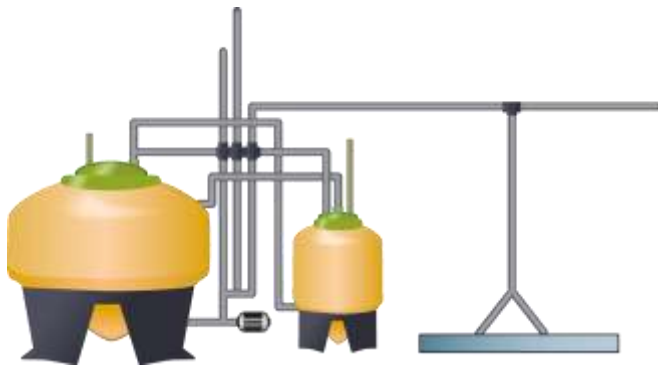

Contexte autour des bâtiments porcins

- **Elevage porcin d'aujourd'hui**