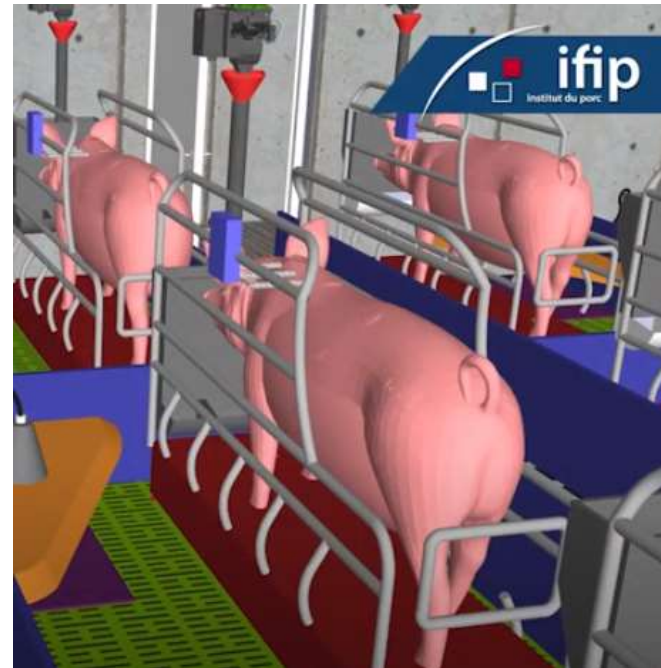

Gestante en groupe

- **Suivi du comportement des animaux**
- **Suivi des performances techniques en temps réel**
- **Mise en liberté des truies pendant la gestation**

Gestante en groupe

- **Abreuvoir connecté:**

- Nombre de visites
- Quantité bue
- Temps passé

- **DAC:**

- Comportement alimentaire
- Distribution de 3 aliments différents
- Optimisation des rations de chaque truie

Gestante en groupe

- **Station de tri et de pesage des truies :**
 - Isolement dans un parc de tri
 - Pesée des truies en marche

Maternité

- **Bien être du porcelet : cage balance**

- Truie couchée :
abaissement de la cage

- Truie debout :
élévation de la cage

Maternité

- **Bien être du porcelet et de la truie : niche**
 - Respect de la zone de confort thermique
 - Maintien d'une zone chaude pour le porcelet & d'une ambiance fraîche pour la truie

Post-sevrage

- **Zone de confort thermique : niche**
 - Economie d'énergie
 - Meilleure répartition des zones de vie

Engraissement

- **Suivi du comportement & alertes santé**
 - Abreuvoir connecté
 - Nourrisseur connecté
 - Pesée automatique et suivi des poids en temps réel pour préparer les départs vers l'abattoir