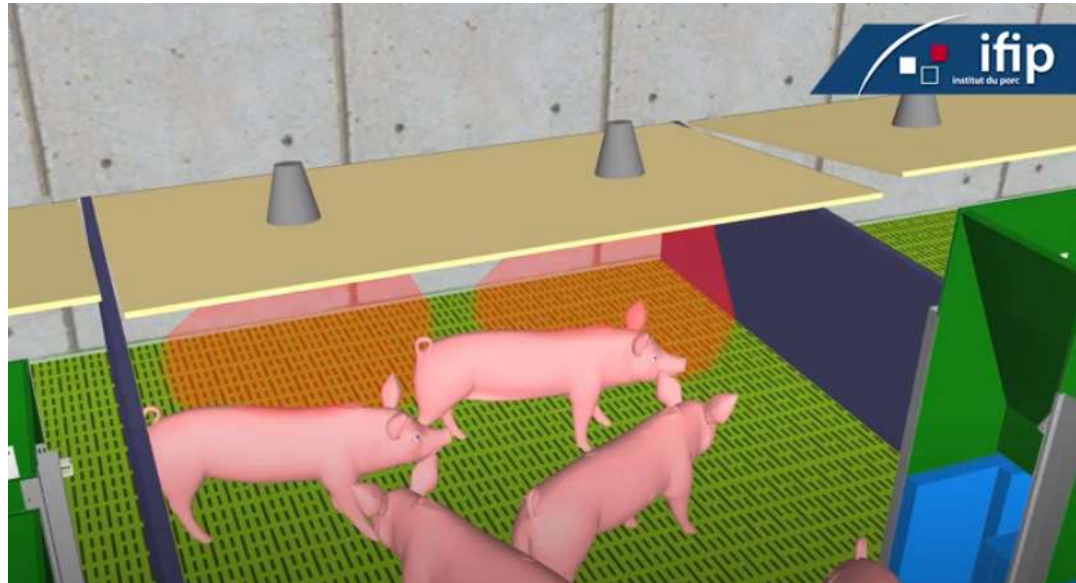

Maternité

- **Bien être du porcelet : cage balance**

- Truie couchée :
abaissement de la cage

- Truie debout :
élévation de la cage

Maternité

- **Bien être du porcelet et de la truie : niche**
 - Respect de la zone de confort thermique
 - Maintien d'une zone chaude pour le porcelet & d'une ambiance fraîche pour la truie

Maternité

- **Santé du porcelet et de la truie : caméra et alertes**

- Reconnaissance vidéo
- Suivi des mises bas
- Système d'alertes pour intervenir au bon moment

Post-sevrage

- **Suivi du comportement & alertes santé**
 - Abreuvoir connecté
 - Nourrisseur connecté

Post-sevrage

- **Zone de confort thermique : niche**
 - Economie d'énergie
 - Meilleure répartition des zones de vie

Engraissement

- **Suivi du comportement & alertes santé**
 - Abreuvoir connecté
 - Nourrisseur connecté
 - Pesée automatique et suivi des poids en temps réel pour préparer les départs vers l'abattoir