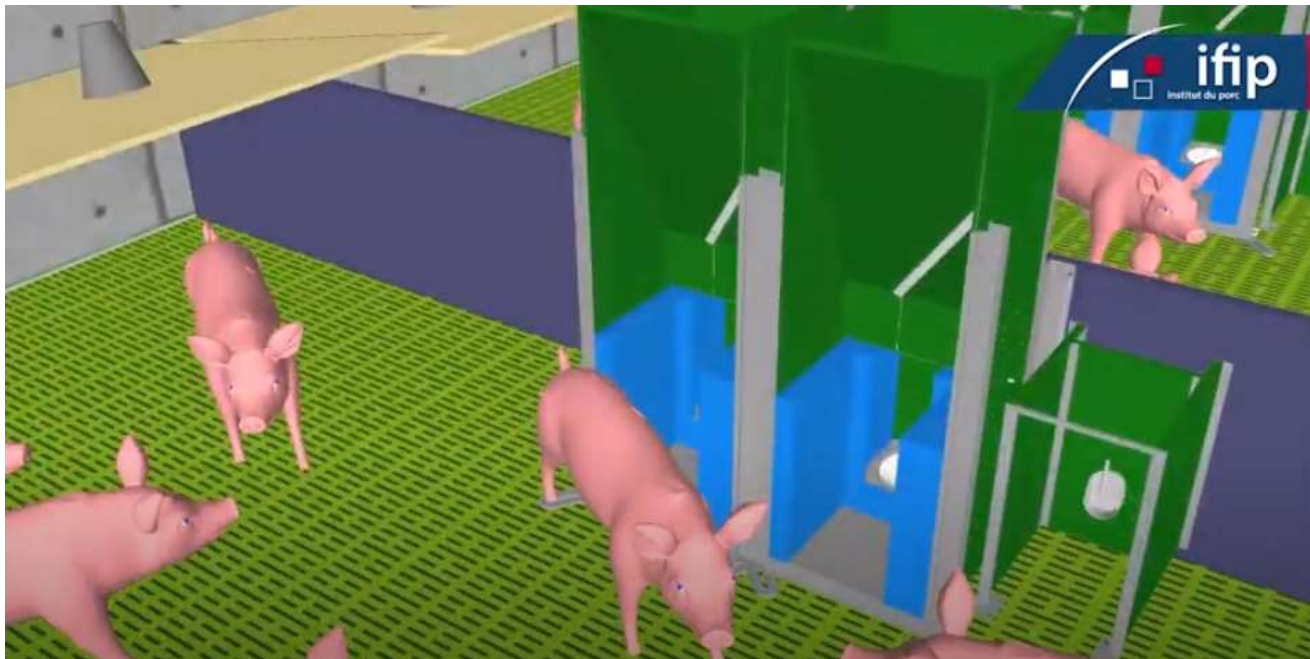

RÉSEAU MIXTE TECHNOLOGIQUE

Bâtiment porcin de précision: focus sur le bien-être et la santé animale

Yvonnick ROUSSELIERE – IFIP – Institut de la filière porcine
26 mai 2020

Le RMT Bâtiments d'élevage de demain bénéficie de financements du Ministère chargé de l'Agriculture

Maternité

- **Bien être du porcelet : cage balance**

- Truie couchée :
abaissement de la cage

- Truie debout :
élévation de la cage

Maternité

- **Bien être du porcelet et de la truie : niche**
 - Respect de la zone de confort thermique
 - Maintien d'une zone chaude pour le porcelet & d'une ambiance fraîche pour la truie

Maternité

- **Santé du porcelet et de la truie : caméra et alertes**

- Reconnaissance vidéo
- Suivi des mises bas
- Système d'alertes pour intervenir au bon moment

Post-sevrage

- **Suivi du comportement & alertes santé**
 - Abreuvoir connecté
 - Nourrisseur connecté

Post-sevrage

- **Zone de confort thermique : niche**
 - Economie d'énergie
 - Meilleure répartition des zones de vie

Engraissement

- **Suivi du comportement & alertes santé**
 - Abreuvoir connecté
 - Nourrisseur connecté
 - Pesée automatique et suivi des poids en temps réel pour préparer les départs vers l'abattoir