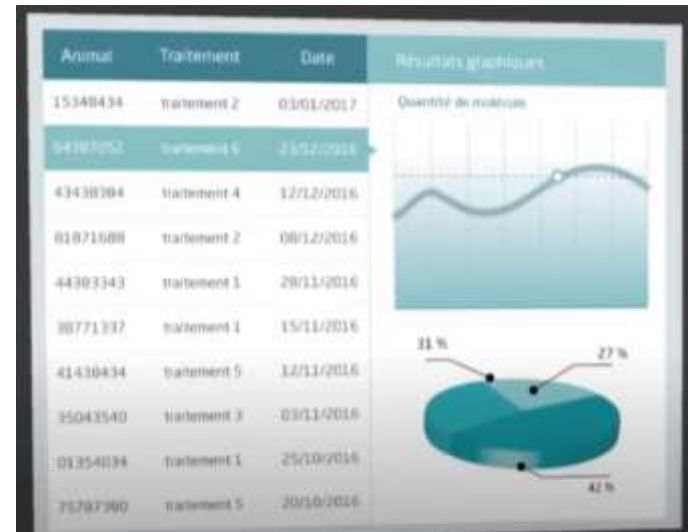

Post-sevrage

- **Zone de confort thermique : niche**
 - Economie d'énergie
 - Meilleure répartition des zones de vie

Engraissement

- **Suivi du comportement & alertes santé**
 - Abreuvoir connecté
 - Nourrisseur connecté
 - Pesée automatique et suivi des poids en temps réel pour préparer les départs vers l'abattoir

Gestion des données en temps réel

- **Suivi des pathologies**
- **Suivi des conditions d'ambiance**
- **Suivi du comportement et des performances**

Gestion de la santé & traçabilité

- Pharmacie connectée

- Médicament scanné

Gestion de la santé & traçabilité

- Pharmacie connectée

- Animal, case ou salle scanné

Gestion de la santé & traçabilité

● Pharmacie connectée

- Rappel sur les posologies
- Délai d'attente
- Edition de fiches traçabilité
- Comparaison à des références techniques sur la santé