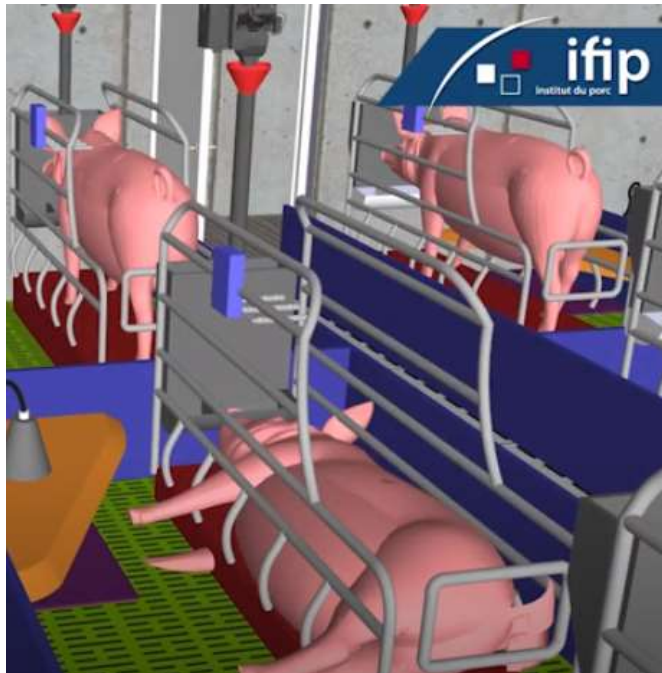

Gestante en groupe

- **Suivi du comportement des animaux**
- **Suivi des performances techniques en temps réel**
- **Mise en liberté des truies pendant la gestation**

Gestante en groupe

- **Abreuvoir connecté:**

- Nombre de visites
- Quantité bue
- Temps passé

- **DAC:**

- Comportement alimentaire
- Distribution de 3 aliments différents
- Optimisation des rations de chaque truie

Gestante en groupe

- **Station de tri et de pesage des truies :**
 - Isolement dans un parc de tri
 - Pesée des truies en marche

Maternité

- **Bien être du porcelet : cage balance**

- Truie couchée :
abaissement de la cage

- Truie debout :
élévation de la cage

Maternité

- **Bien être du porcelet et de la truie : niche**
 - Respect de la zone de confort thermique
 - Maintien d'une zone chaude pour le porcelet & d'une ambiance fraîche pour la truie

Post-sevrage

- **Zone de confort thermique : niche**
 - Economie d'énergie
 - Meilleure répartition des zones de vie

Engraissement

- **Suivi du comportement & alertes santé**
 - Abreuvoir connecté
 - Nourrisseur connecté
 - Pesée automatique et suivi des poids en temps réel pour préparer les départs vers l'abattoir