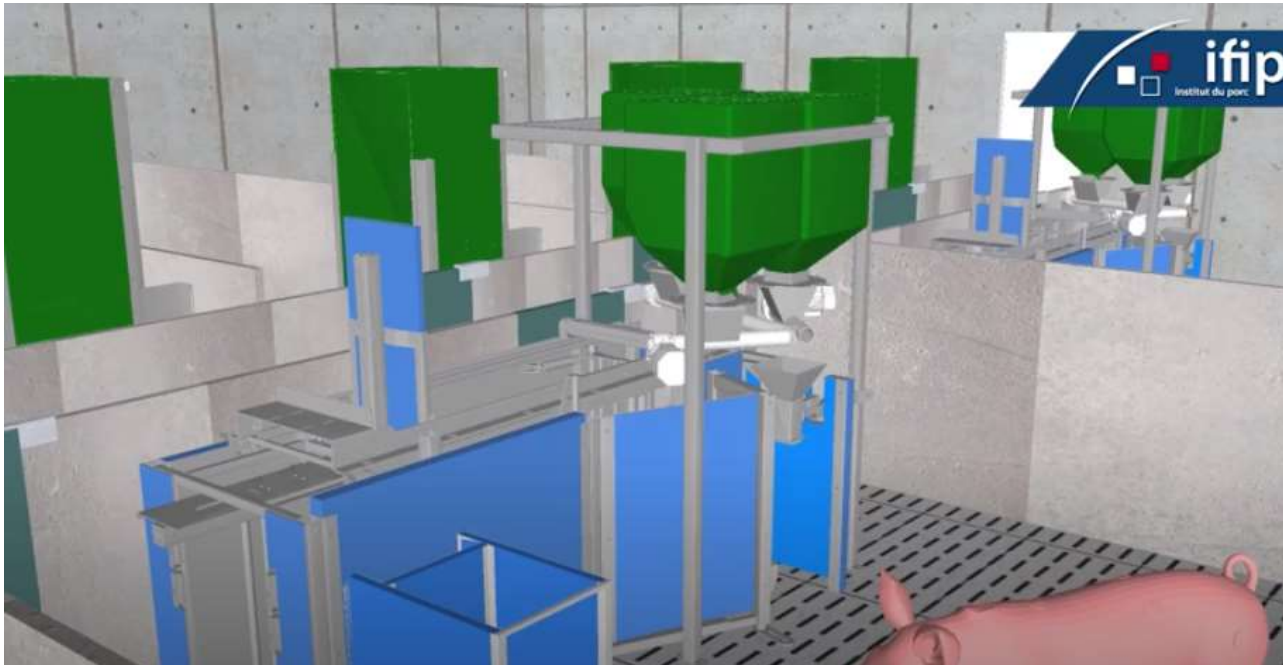

Maternité

- **Bien être du porcelet : cage balance**

- Truie couchée :
abaissement de la cage

- Truie debout :
élévation de la cage

Maternité

- **Bien être du porcelet et de la truie : niche**
 - Respect de la zone de confort thermique
 - Maintien d'une zone chaude pour le porcelet & d'une ambiance fraîche pour la truie

Maternité

- **Santé du porcelet et de la truie : caméra et alertes**

- Reconnaissance vidéo
- Suivi des mises bas
- Système d'alertes pour intervenir au bon moment

Post-sevrage

- **Suivi du comportement & alertes santé**
 - Abreuvoir connecté
 - Nourrisseur connecté

Post-sevrage

- **Zone de confort thermique : niche**
 - Economie d'énergie
 - Meilleure répartition des zones de vie

Engraissement

- **Suivi du comportement & alertes santé**
 - Abreuvoir connecté
 - Nourrisseur connecté
 - Pesée automatique et suivi des poids en temps réel pour préparer les départs vers l'abattoir