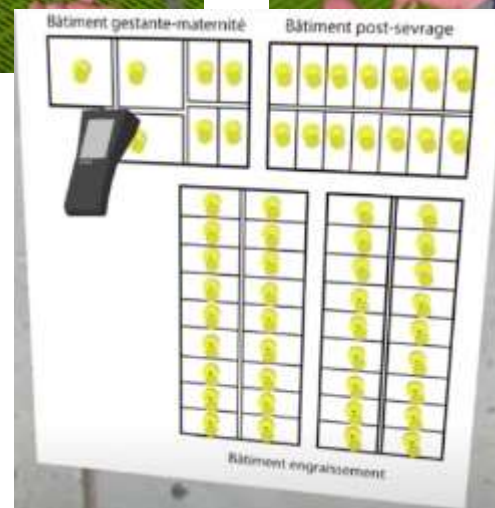

Maternité

- **Santé du porcelet et de la truie : caméra et alertes**

- Reconnaissance vidéo
- Suivi des mises bas
- Système d'alertes pour intervenir au bon moment

Post-sevrage

- **Suivi du comportement & alertes santé**
 - Abreuvoir connecté
 - Nourrisseur connecté

Post-sevrage

- **Zone de confort thermique : niche**
 - Economie d'énergie
 - Meilleure répartition des zones de vie

Engraissement

- **Suivi du comportement & alertes santé**
 - Abreuvoir connecté
 - Nourrisseur connecté
 - Pesée automatique et suivi des poids en temps réel pour préparer les départs vers l'abattoir

Gestion des données en temps réel

- **Suivi des pathologies**
- **Suivi des conditions d'ambiance**
- **Suivi du comportement et des performances**

Gestion de la santé & traçabilité

- Pharmacie connectée

- Médicament scanné

Gestion de la santé & traçabilité

- Pharmacie connectée

- Animal, case ou salle scanné

Gestion de la santé & traçabilité

● Pharmacie connectée

- Rappel sur les posologies
- Délai d'attente
- Edition de fiches traçabilité
- Comparaison à des références techniques sur la santé