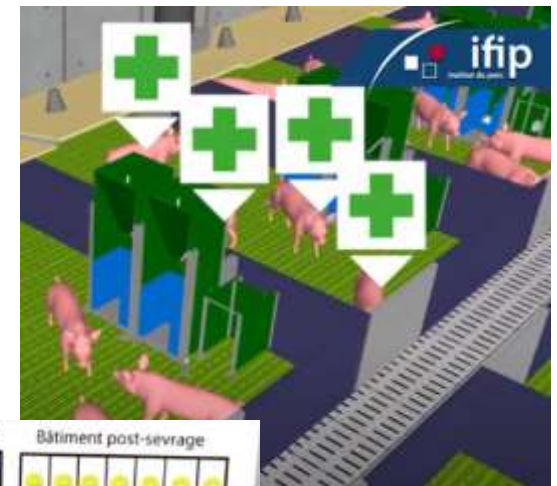

Gestion de la santé & traçabilité

- Pharmacie connectée

- Animal, case ou salle scanné