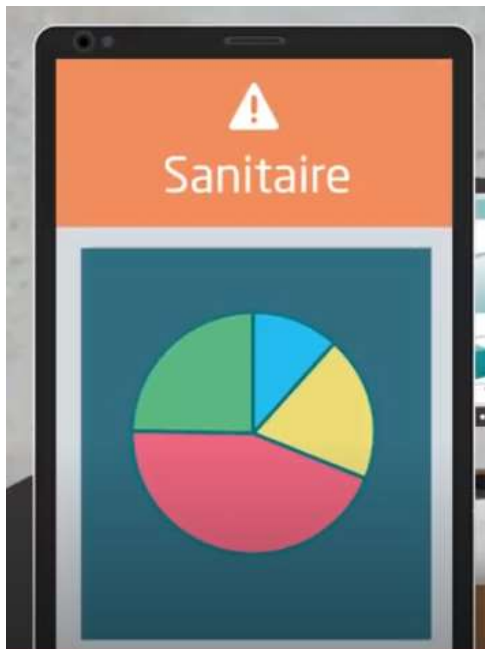

Post-sevrage

- **Zone de confort thermique : niche**
 - Economie d'énergie
 - Meilleure répartition des zones de vie

Engraissement

- **Suivi du comportement & alertes santé**
 - Abreuvoir connecté
 - Nourrisseur connecté
 - Pesée automatique et suivi des poids en temps réel pour préparer les départs vers l'abattoir

Gestion des données en temps réel

- **Suivi des pathologies**
- **Suivi des conditions d'ambiance**
- **Suivi du comportement et des performances**

Gestion de la santé & traçabilité

- Pharmacie connectée

- Médicament scanné

Gestion de la santé & traçabilité

- Pharmacie connectée

- Animal, case ou salle scanné

Gestion de la santé & traçabilité

● Pharmacie connectée

- Rappel sur les posologies
- Délai d'attente
- Edition de fiches traçabilité
- Comparaison à des références techniques sur la santé