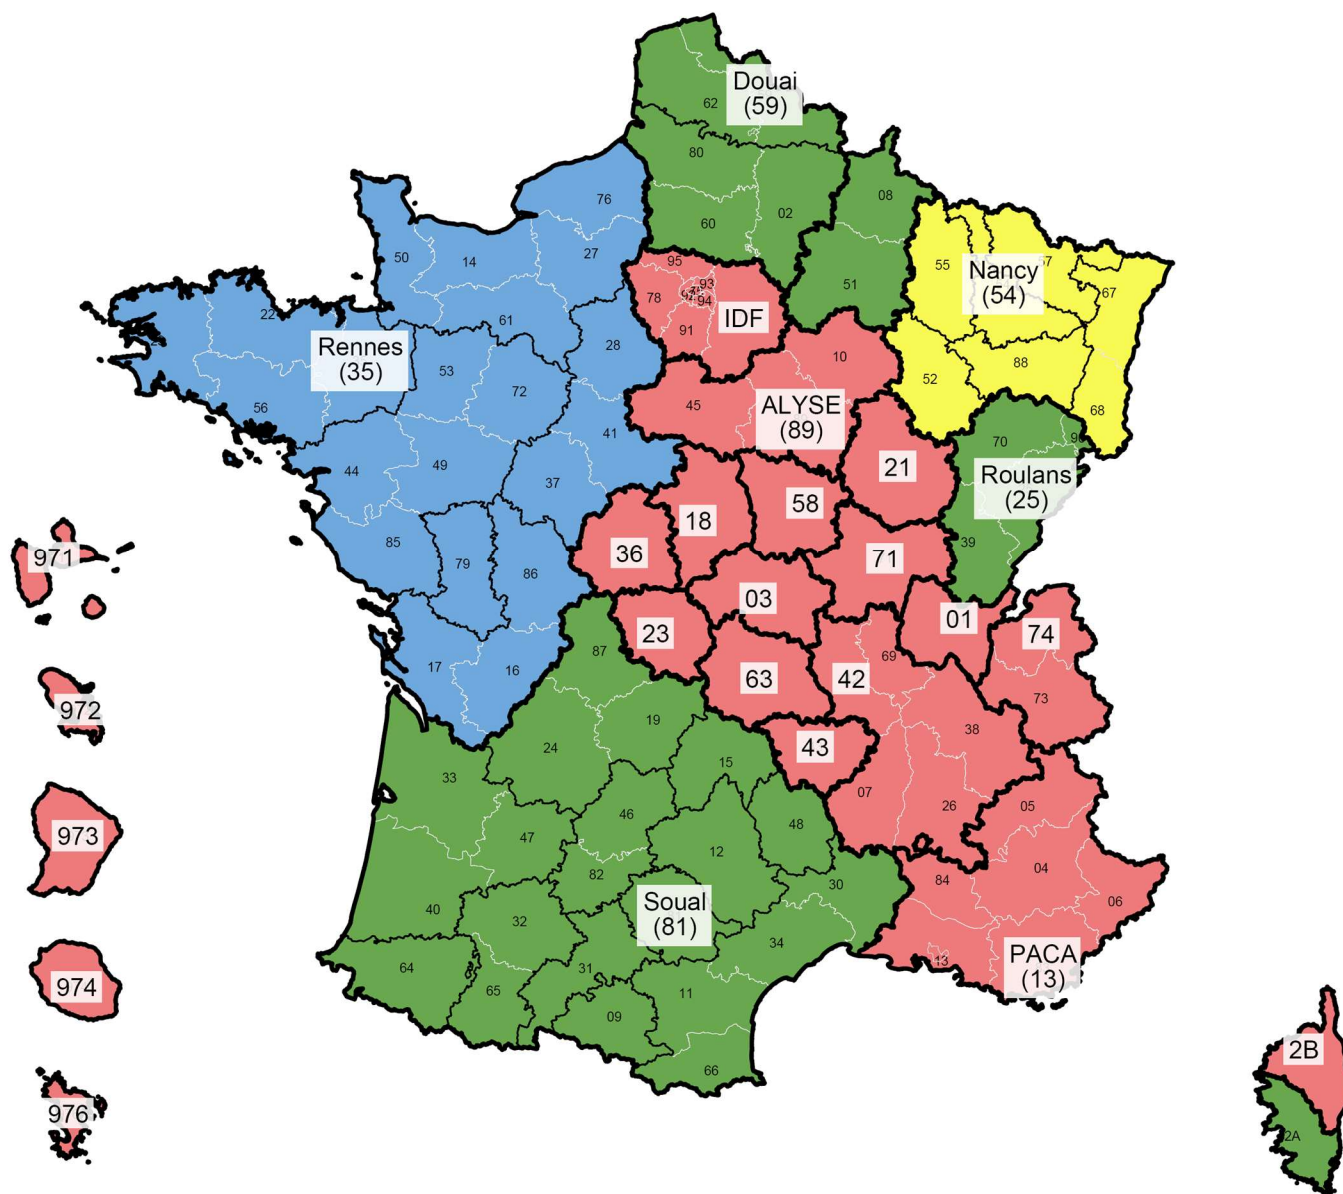

Bases locales IPG et souches logicielles

26 bases locales, 4 souches logicielles

Octobre 2019

Logiciel	Prestataire Informatique	Nb bases locales	Nb EdE
E-Toile	Adventiel	1	6
Geremie	Estel	1	6
Locita	Synelia, Synergie-Est, Soual	3	16
Orani	Okteo	21	20*
		26	48

Hébergement des Bases Locales
 Limite de zone Base Locale
 Limite de zone EdE

* : Mayotte dispose de sa propre base de données locale, mais n'a pas le statut d'EdE