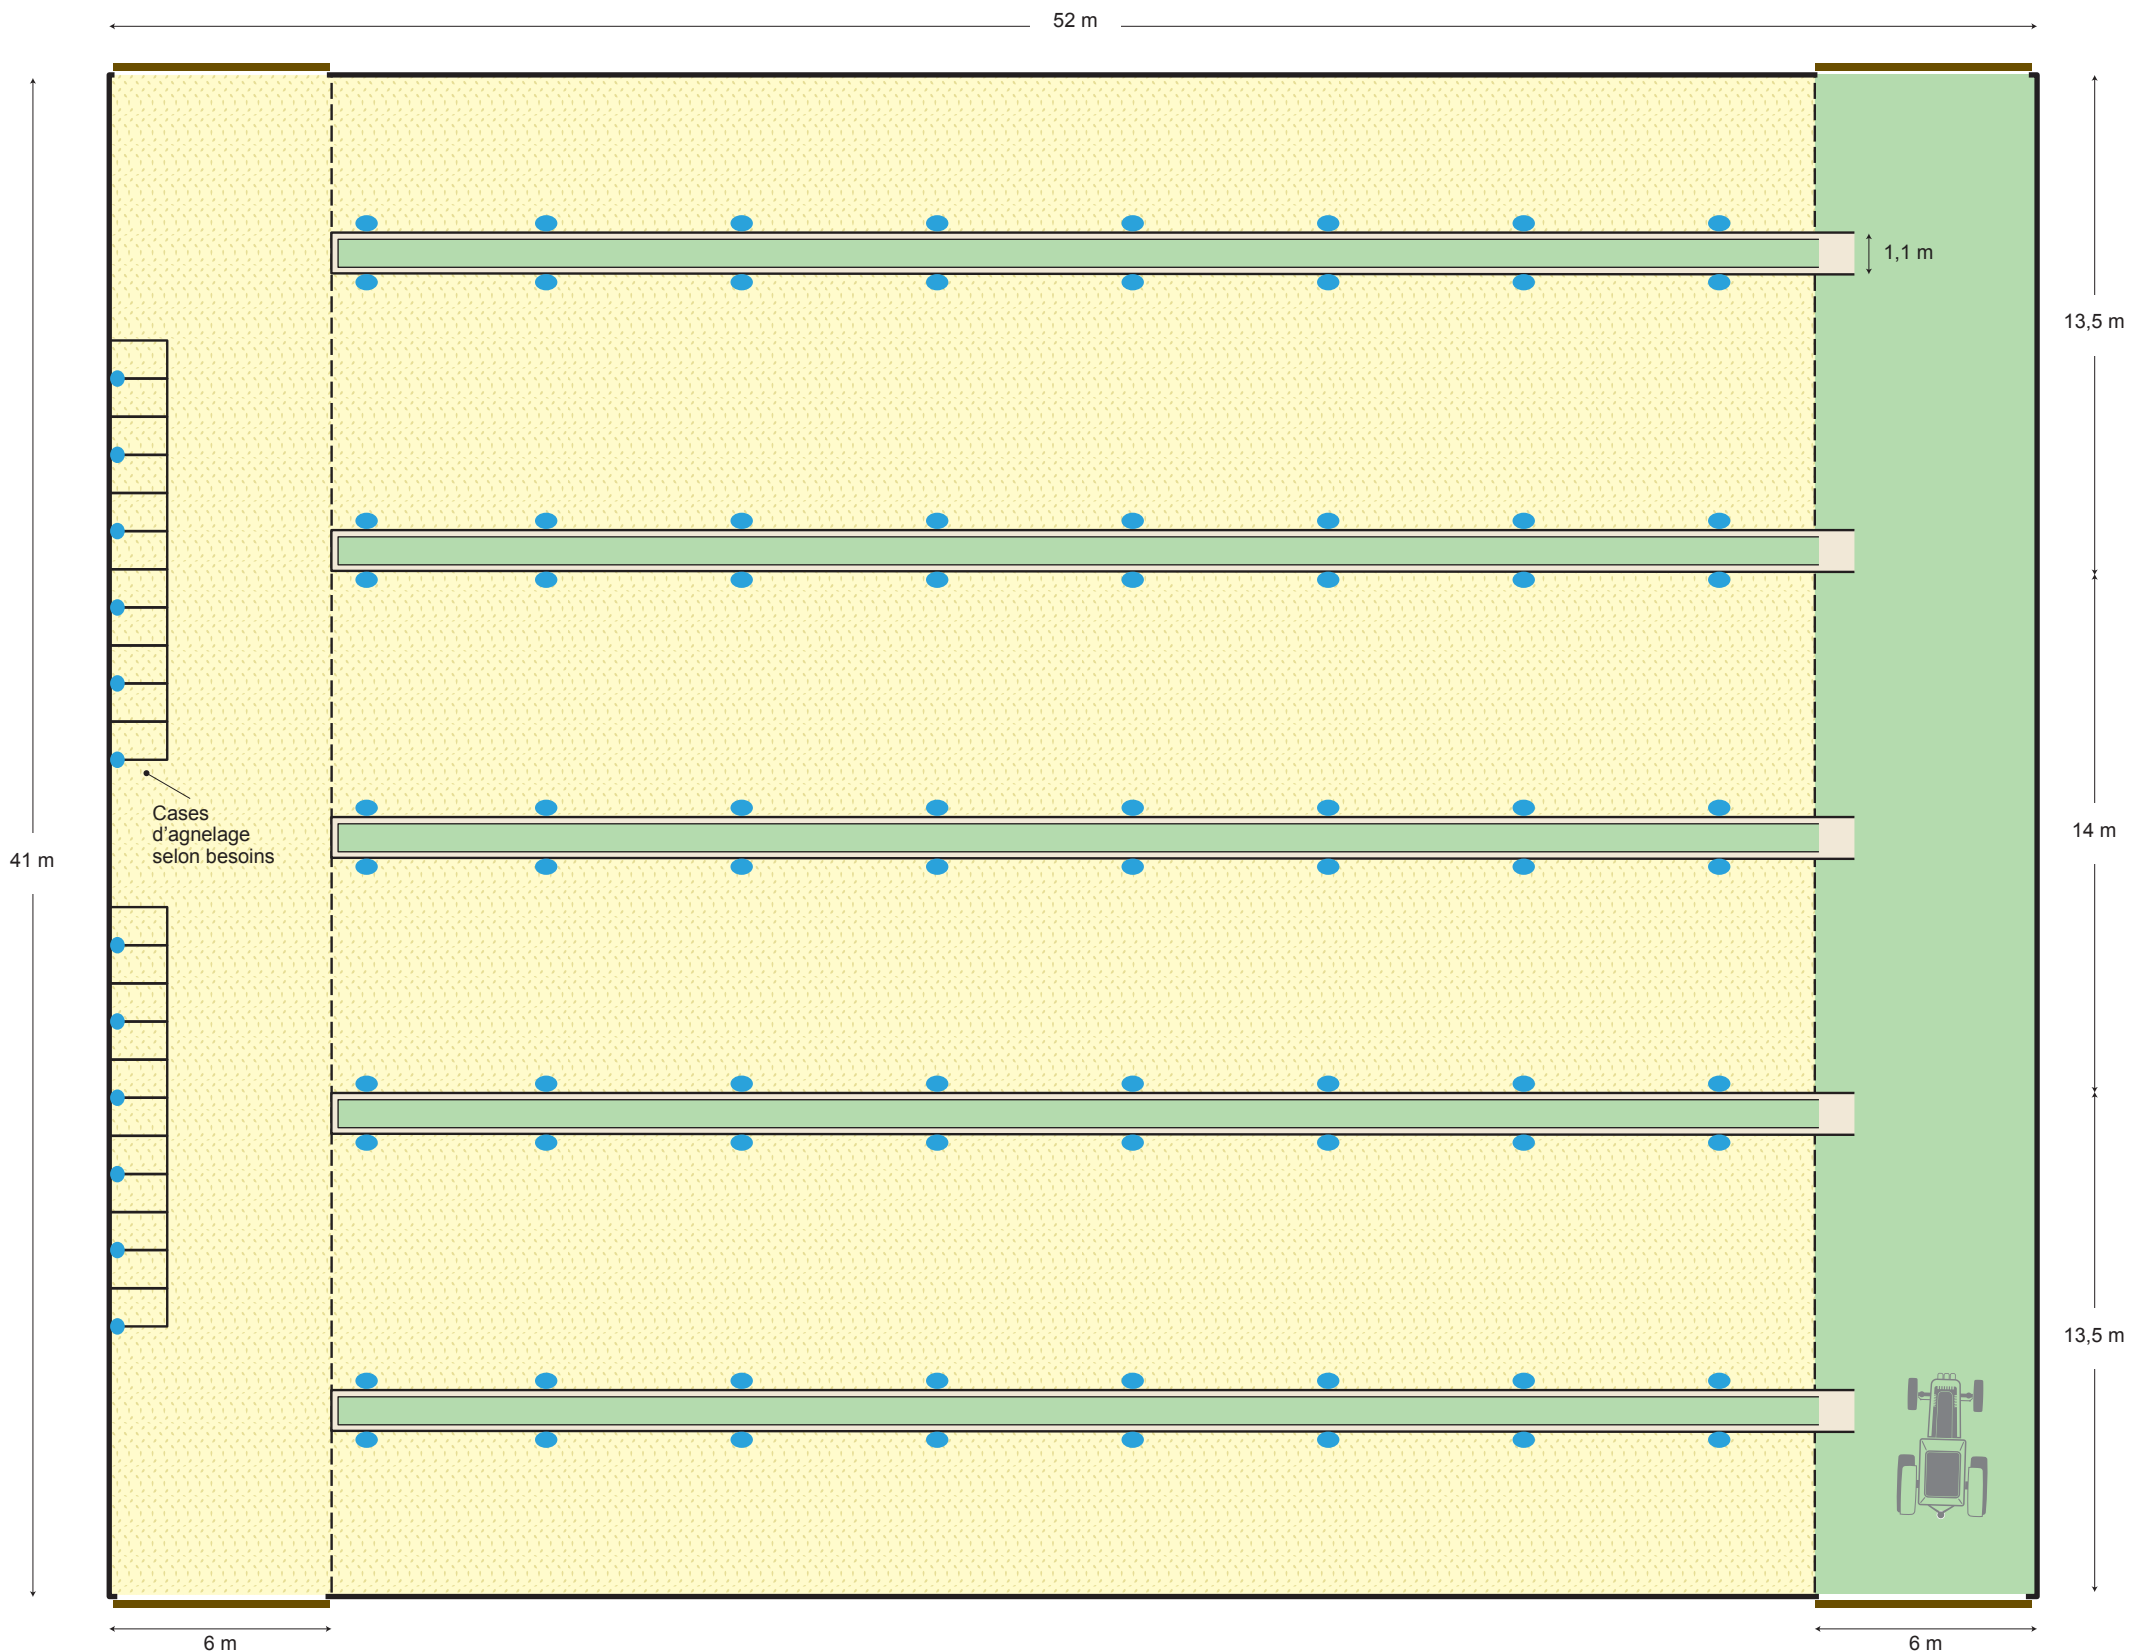

# Une bergerie de 41 m de large

Aire paillée

Tapis d'alimentation mécanisé

Séparations amovibles

Couloir d'alimentation

Portes coulissantes

Abreuvoir