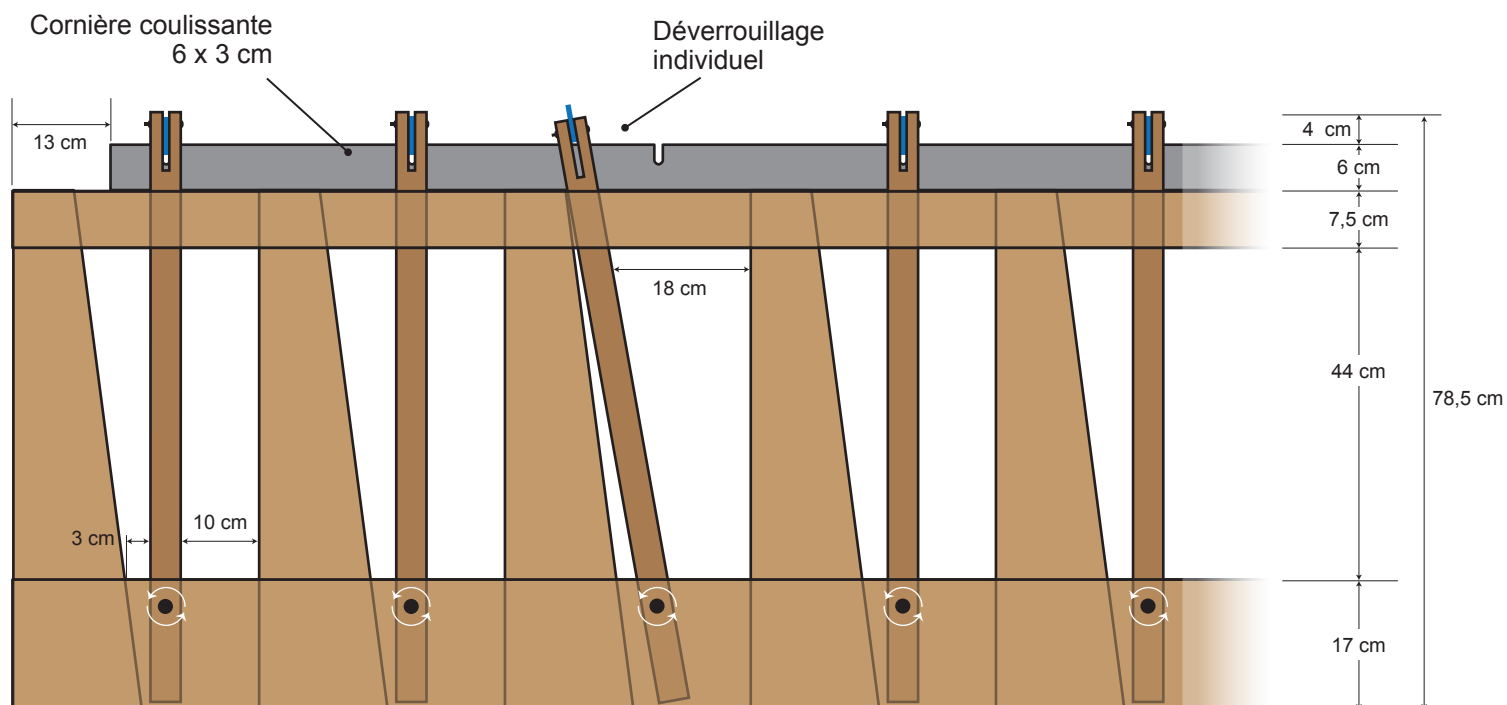

VUE DE FACE / CÔTÉ PARC

VUE DE PROFIL

POSITION OUVERTE / POSITION FERMÉE / CÔTÉ COULOIR

Planches fixes épaisseur 25 mm

Planches mobiles épaisseur 20 mm

DÉTAILS