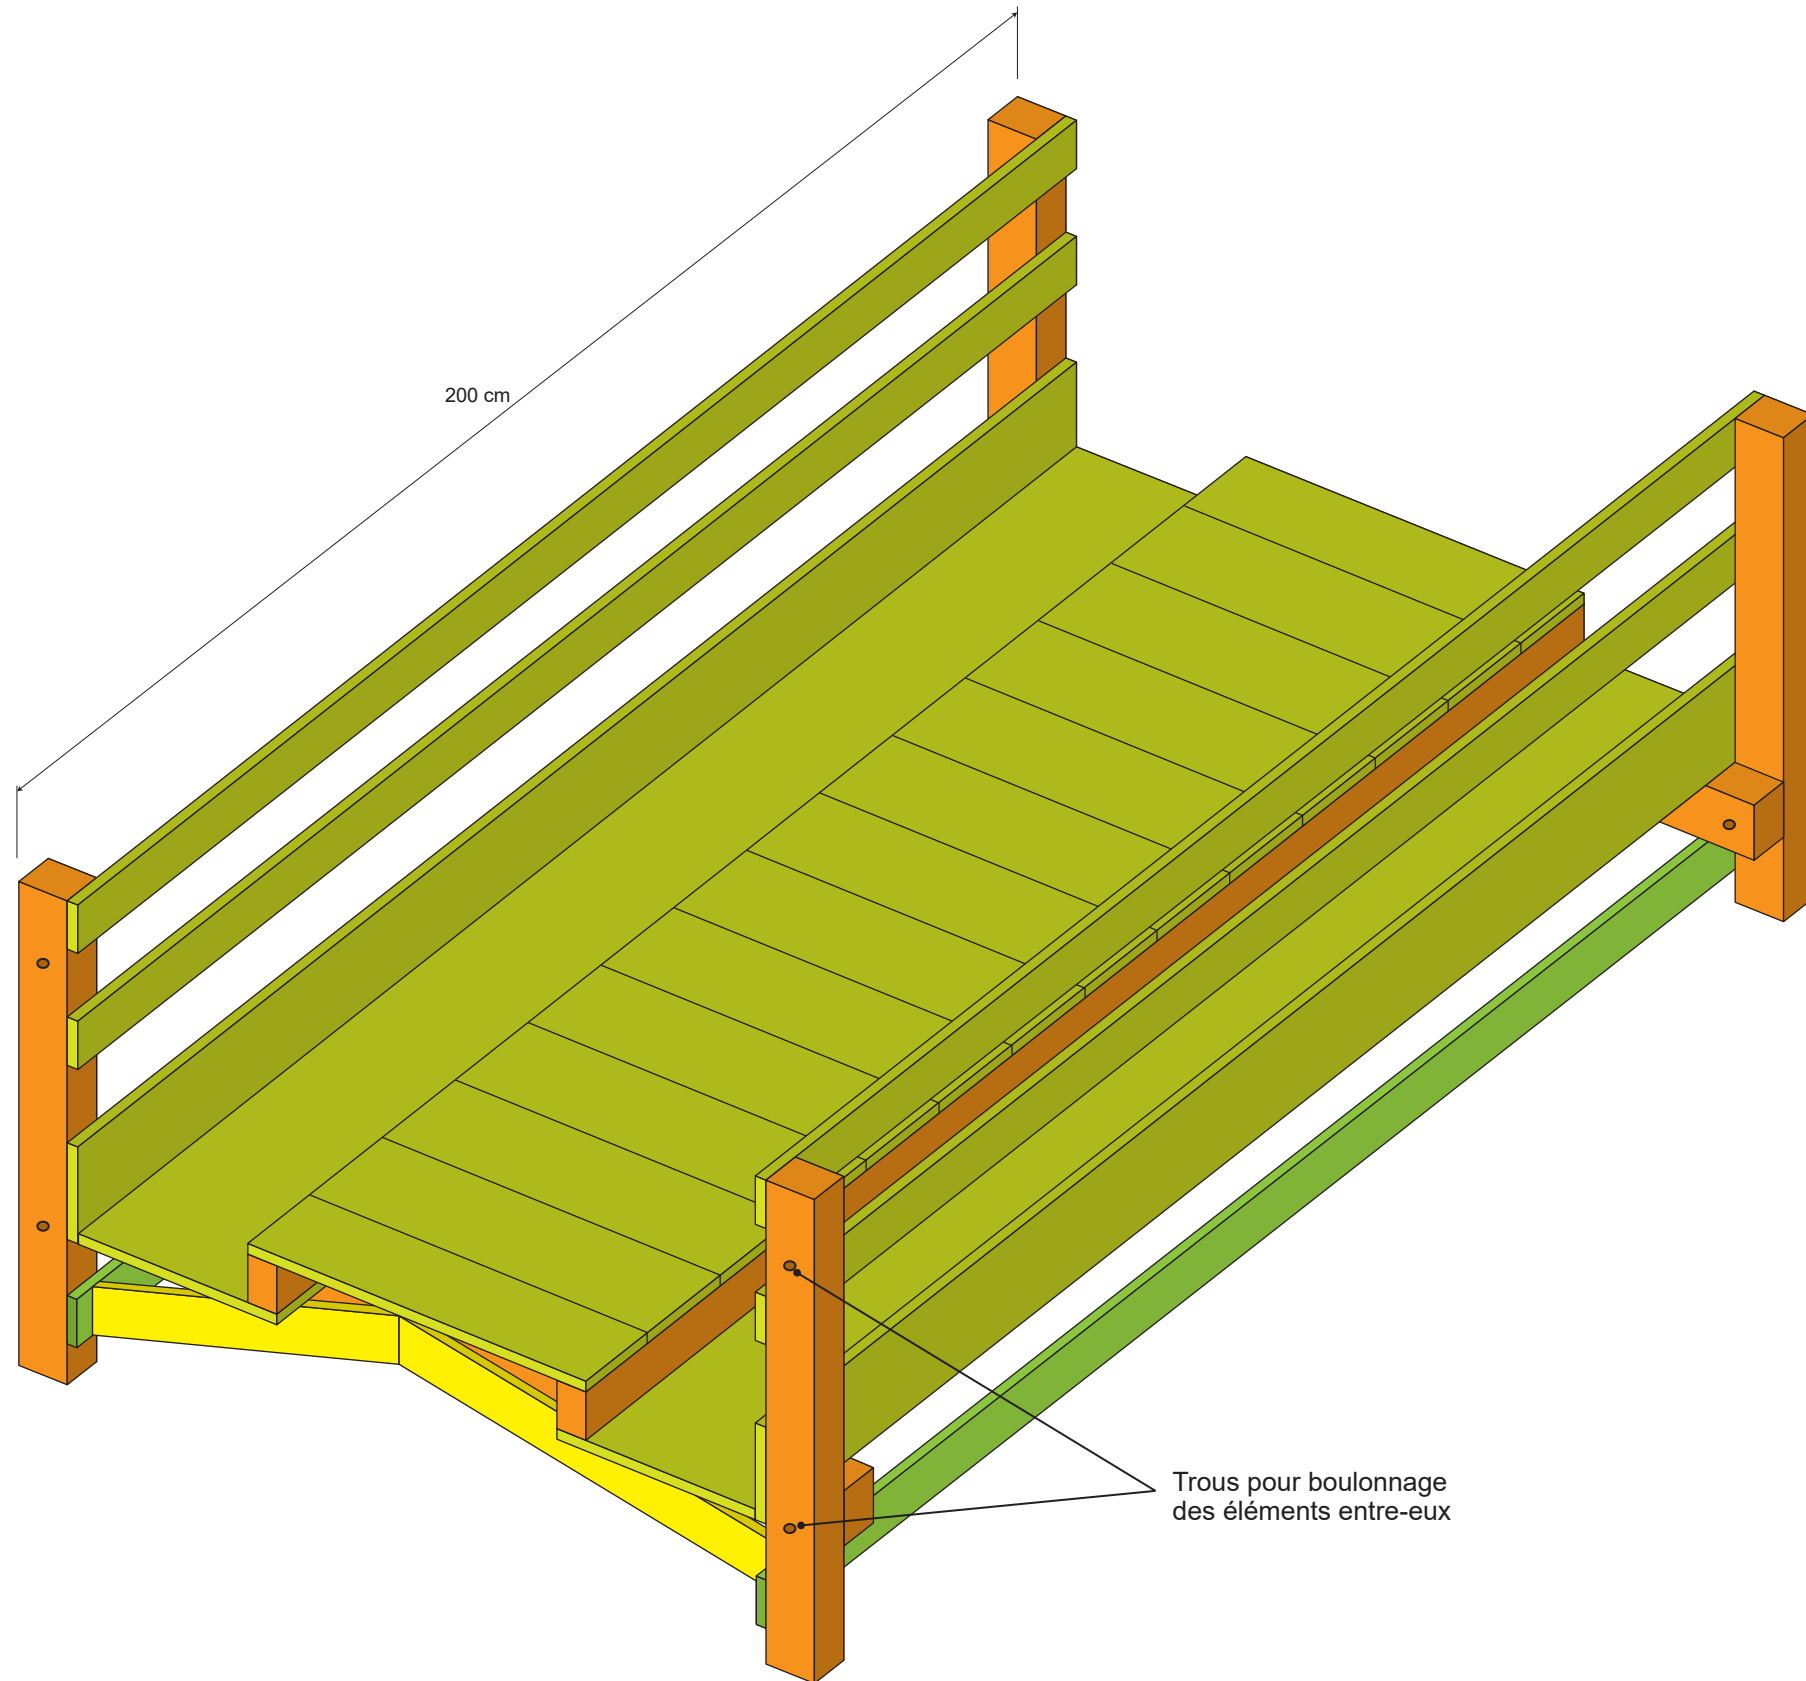

Auto-construire un équipement - Auges

Auge trottoir bois

- Chevrons de 60 x 100 mm
- Planches épaisseur 22 mm
- Planches de 20 x 100 mm
- Renforts de 22 x 100 mm