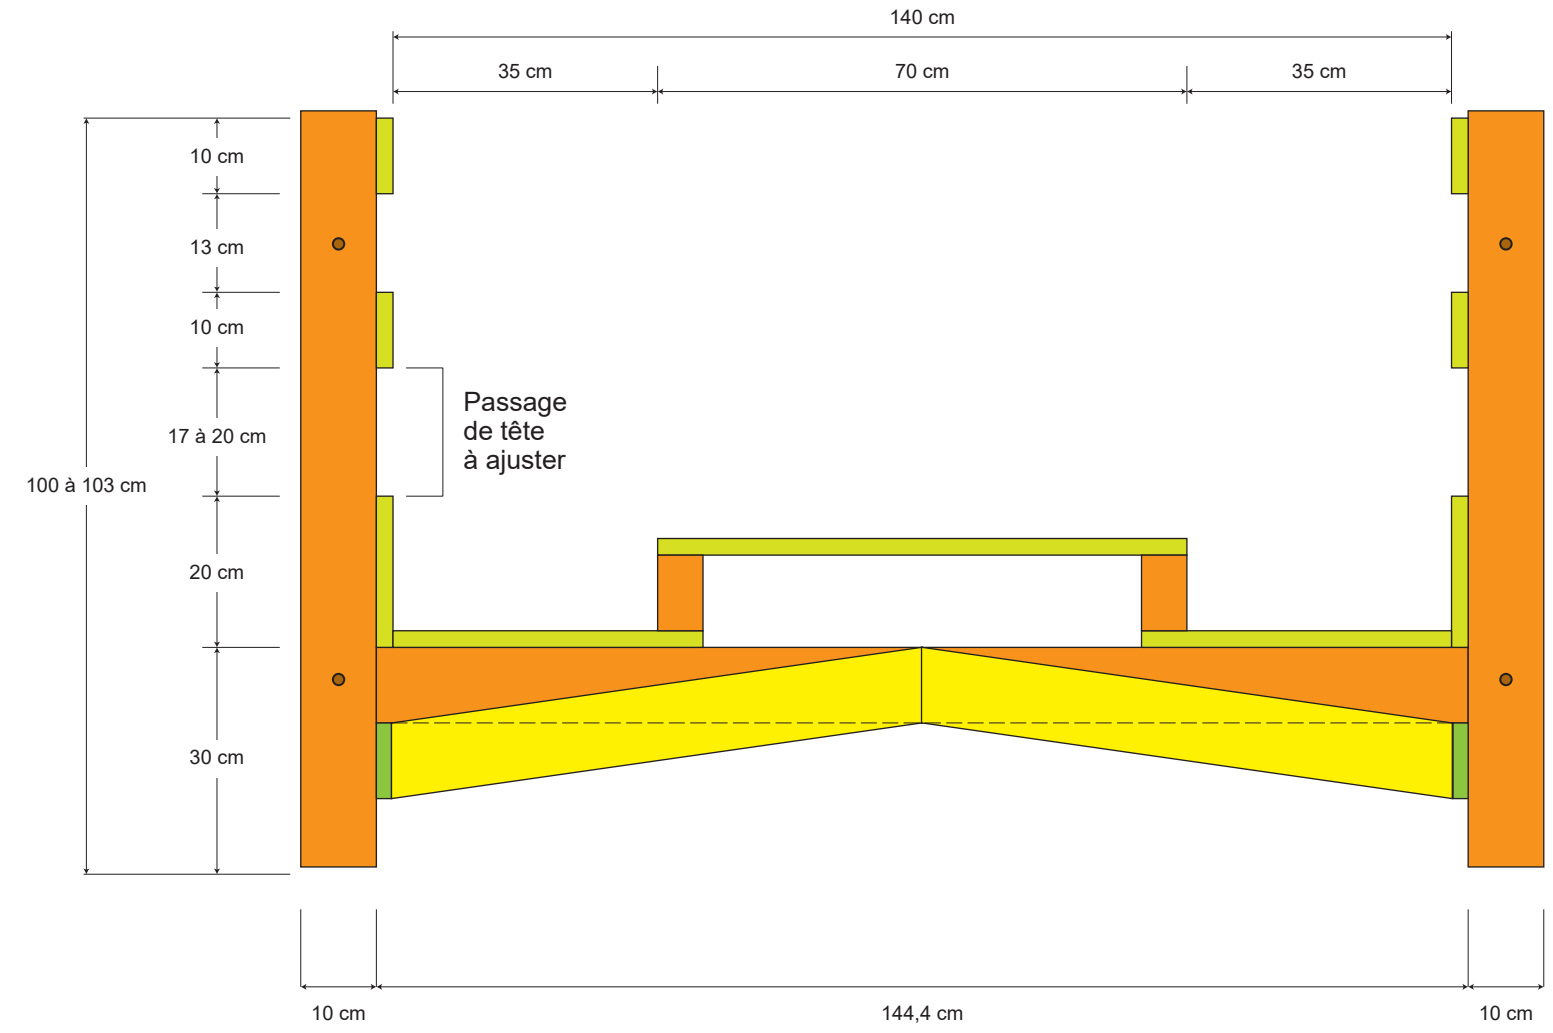

Auto-construire un équipement - Auges

Auge trottoir bois

- Chevrons de 60 x 100 mm
- Planches épaisseur 22 mm
- Planches de 20 x 100 mm
- Renforts de 22 x 100 mm