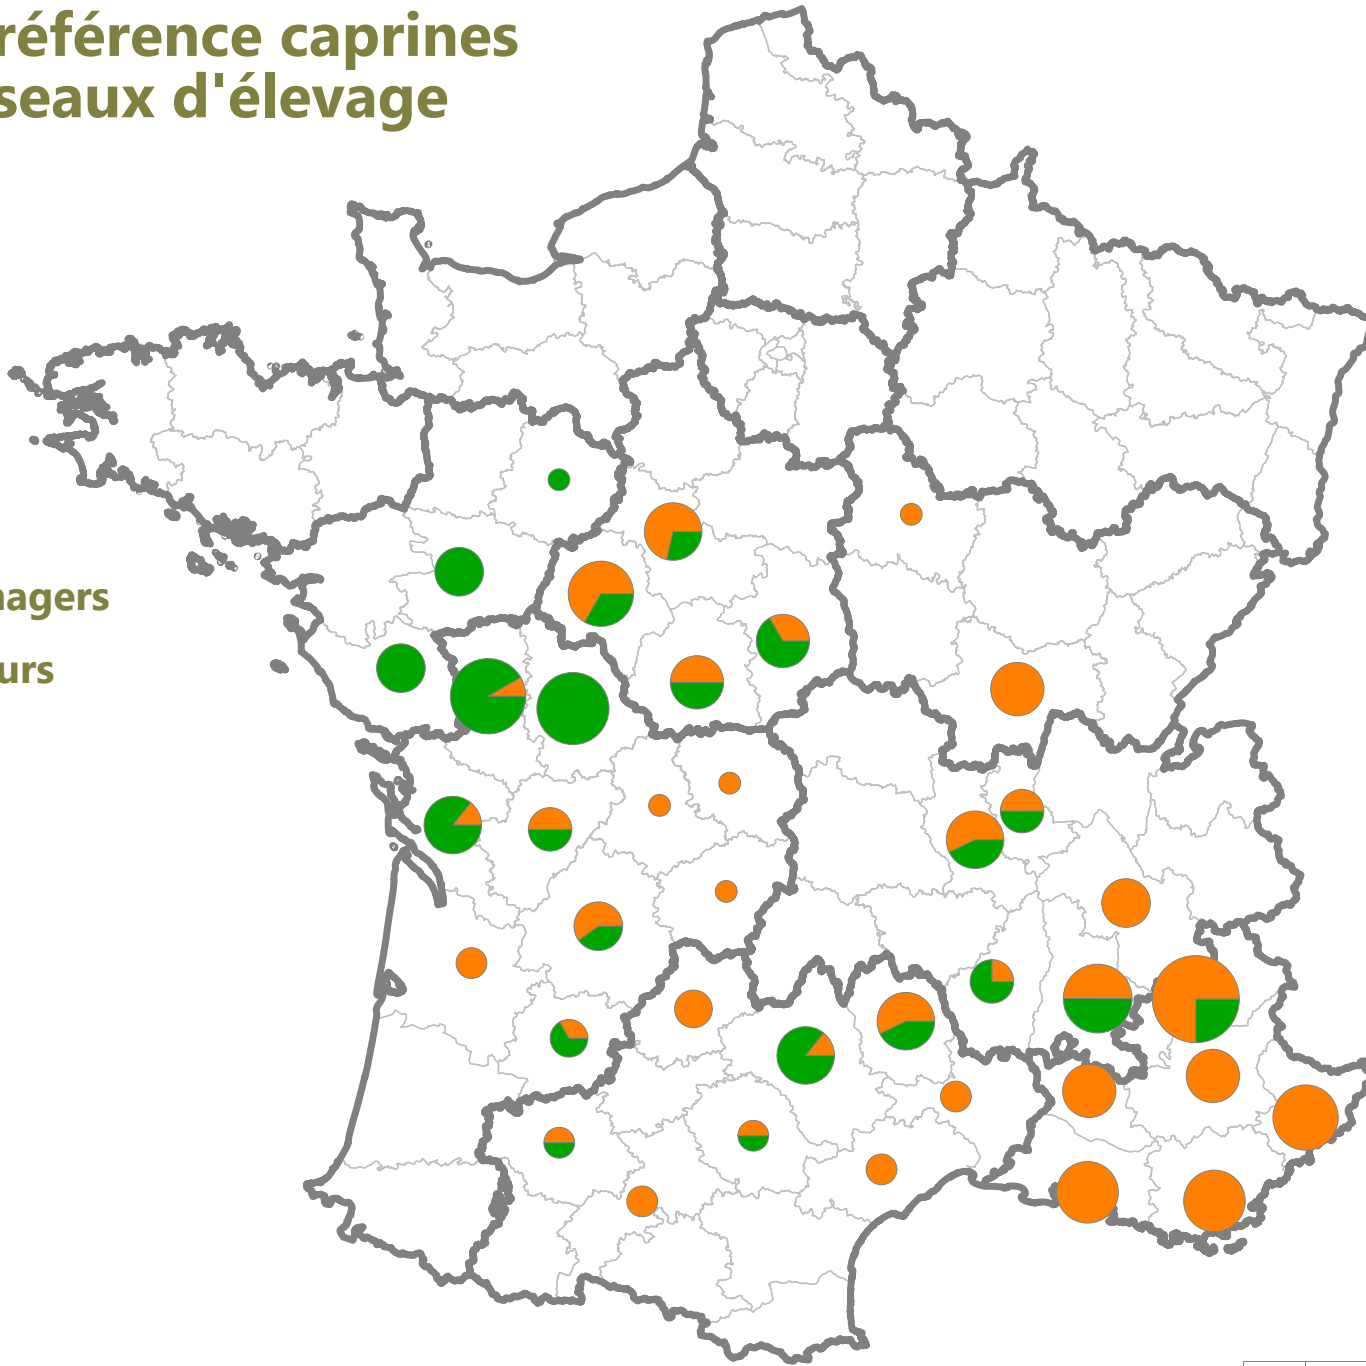

Fermes de référence caprines INOSYS Réseaux d'élevage

2018/2019

 Caprins fromagers
 Caprins livreurs

 15
 10
 5

avec la contribution de :

et le soutien financier de :