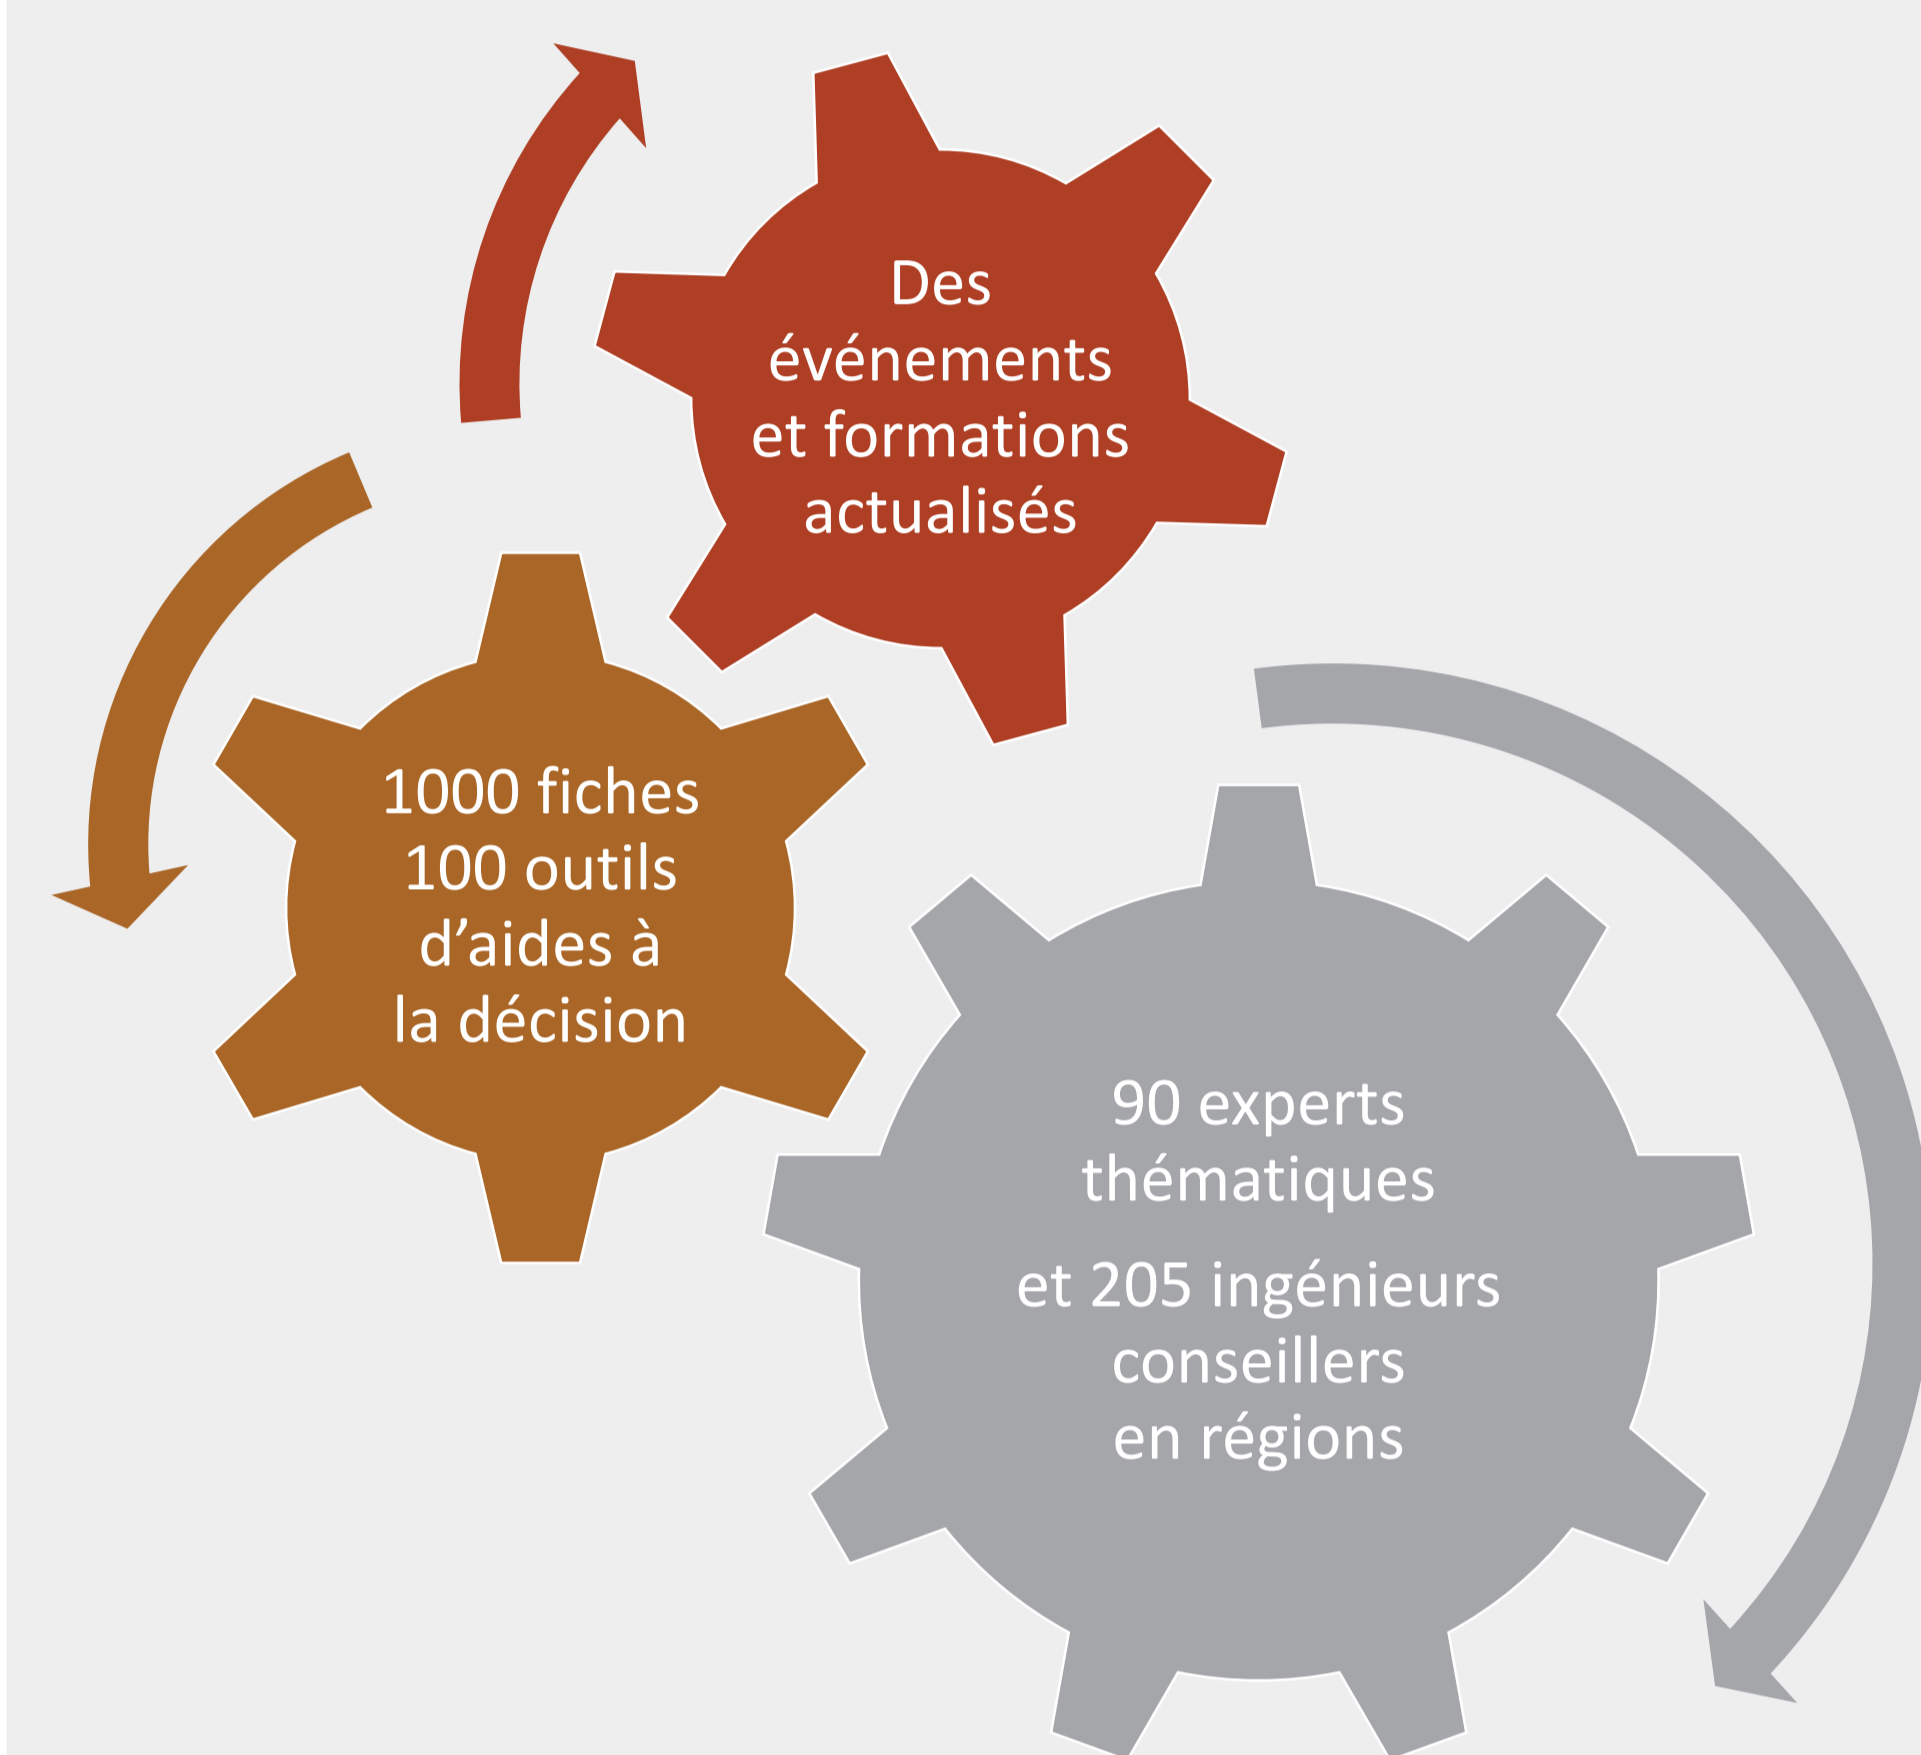

OK Eleveur

Trouver des réponses à vos questions

CADRE /OBJECTIFS/ CONTEXTE

Dans le climat actuel d'incertitudes et de transformations de leurs métiers, les éleveurs s'interrogent et attendent des réponses concrètes. Pour répondre à ces besoins, OK Eleveur est le site web fédérateur et professionnel pour leur permettre d'accéder rapidement à des informations, aux dernières innovations ou encore de poser des questions.

DESCRIPTION /CONTENU OUTIL-EXPERIENCE

La plateforme interactive OK Eleveur concerne les filières herbivores (bovines, équinnes, ovines et caprines). Véritable outil 3 en 1, elle donne accès à :

- Des contenus techniques organisés par filière (fiches, vidéos-tutos et outils d'aide à la décision)
- Un partage d'expertise entre éleveurs, avec l'appui de conseillers de terrain, et entre éleveurs et conseillers
- Des informations sur l'actualité des filières et les principaux événements

Organisation

PUBLIC CIBLE / MAITRE D'ŒUVRE / PARTENAIRES

Une information fiable, référencée par filière, thème et sujet, avec des fiches, des vidéos, des outils et un agenda

Ciblé éleveur sans oublier les conseillers, les enseignants et les étudiants