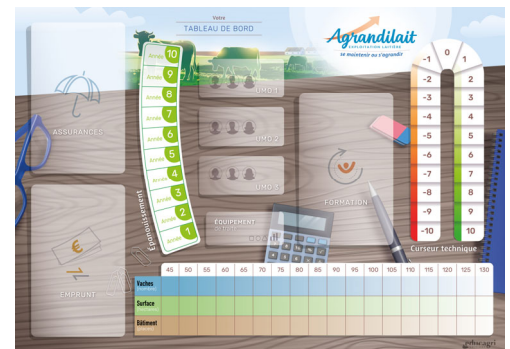

## PUBLIC CIBLE / MAITRE D'ŒUVRE / PARTENAIRES

**DURÉE DE JEU :** environ 4 h comprenant les discussions

**NOMBRE DE JOUEURS :** 2 à 4 (seuls ou en groupe)

**NIVEAU :** BTS, jeunes agriculteurs, conseillers agricoles

**Ce jeu est un « Imprimer et jouer », c'est-à-dire que les utilisateurs doivent imprimer certains éléments de jeu afin de disposer de tout le matériel ludique.**

Jeu réalisé dans le cadre du CASDAR ORGUE (2015-2019)