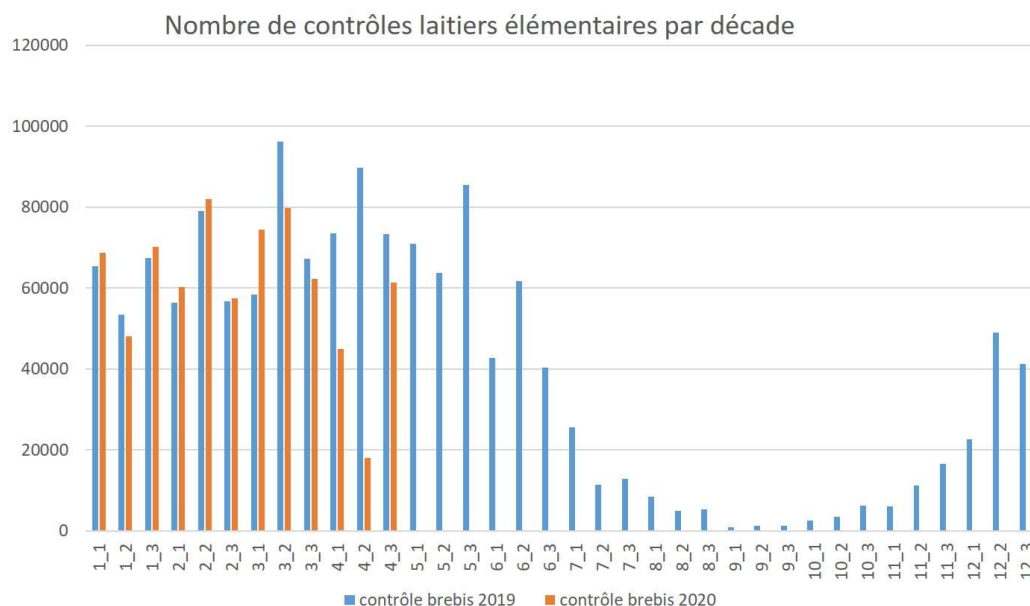

Statistiques de collecte des phénotypes

au 30/04/2020

Statistiques de collectes de performances en **ovin lait**

Contrôle laitier officiel

Comparaison années civiles 2019 et 2020 – Evolution par décade

Statistiques de collectes de performances en **ovin lait**

Contrôle laitier officiel

Comparaison années civiles 2019 et 2020 – Evolution par décade

Statistiques de collectes de performances en **ovin lait**
Pointage morphologie mammaire
 Comparaison années civiles 2019 et 2020 – Evolution par décade