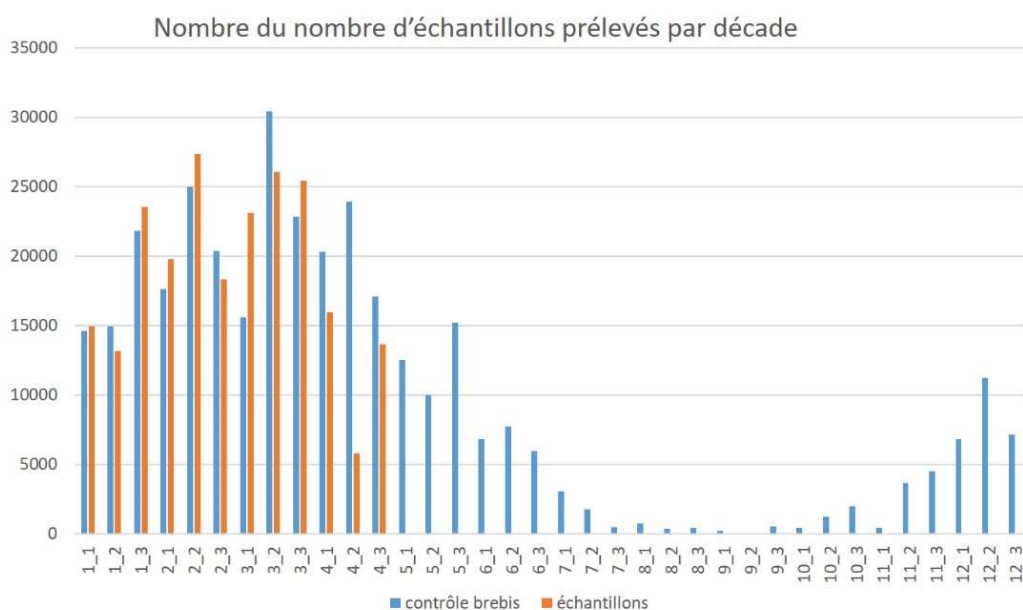

Statistiques de collecte des phénotypes

au 30/04/2020

Statistiques de collectes de performances en **ovin lait**

Contrôle laitier officiel

Comparaison années civiles 2019 et 2020 – Evolution par décade

Statistiques de collectes de performances en **ovin lait**

Contrôle laitier officiel

Comparaison années civiles 2019 et 2020 – Evolution par décade

Statistiques de collectes de performances en **ovin lait**
Pointage morphologie mammaire
 Comparaison années civiles 2019 et 2020 – Evolution par décade