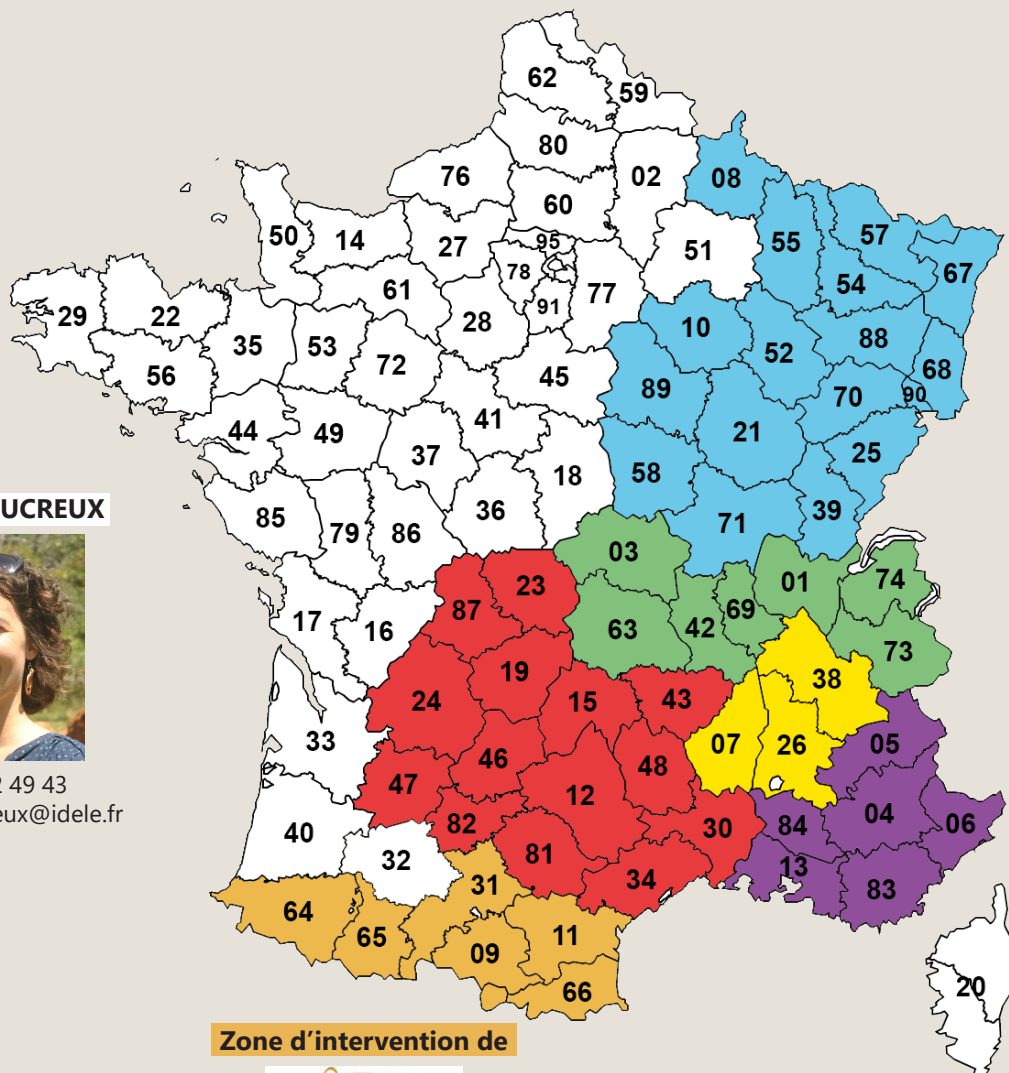

A CHAQUE DÉPARTEMENT SON RÉFÉRENT CHIENS DE PROTECTION INSTITUT DE L'ÉLEVAGE

Les référents sont en charge des formations collectives

Barbara DUCREUX

04 72 72 49 43
barbara.ducieux@idele.fr

Rémi BAHADUR

06 45 73 72 67
remi.bahadur@gmail.com