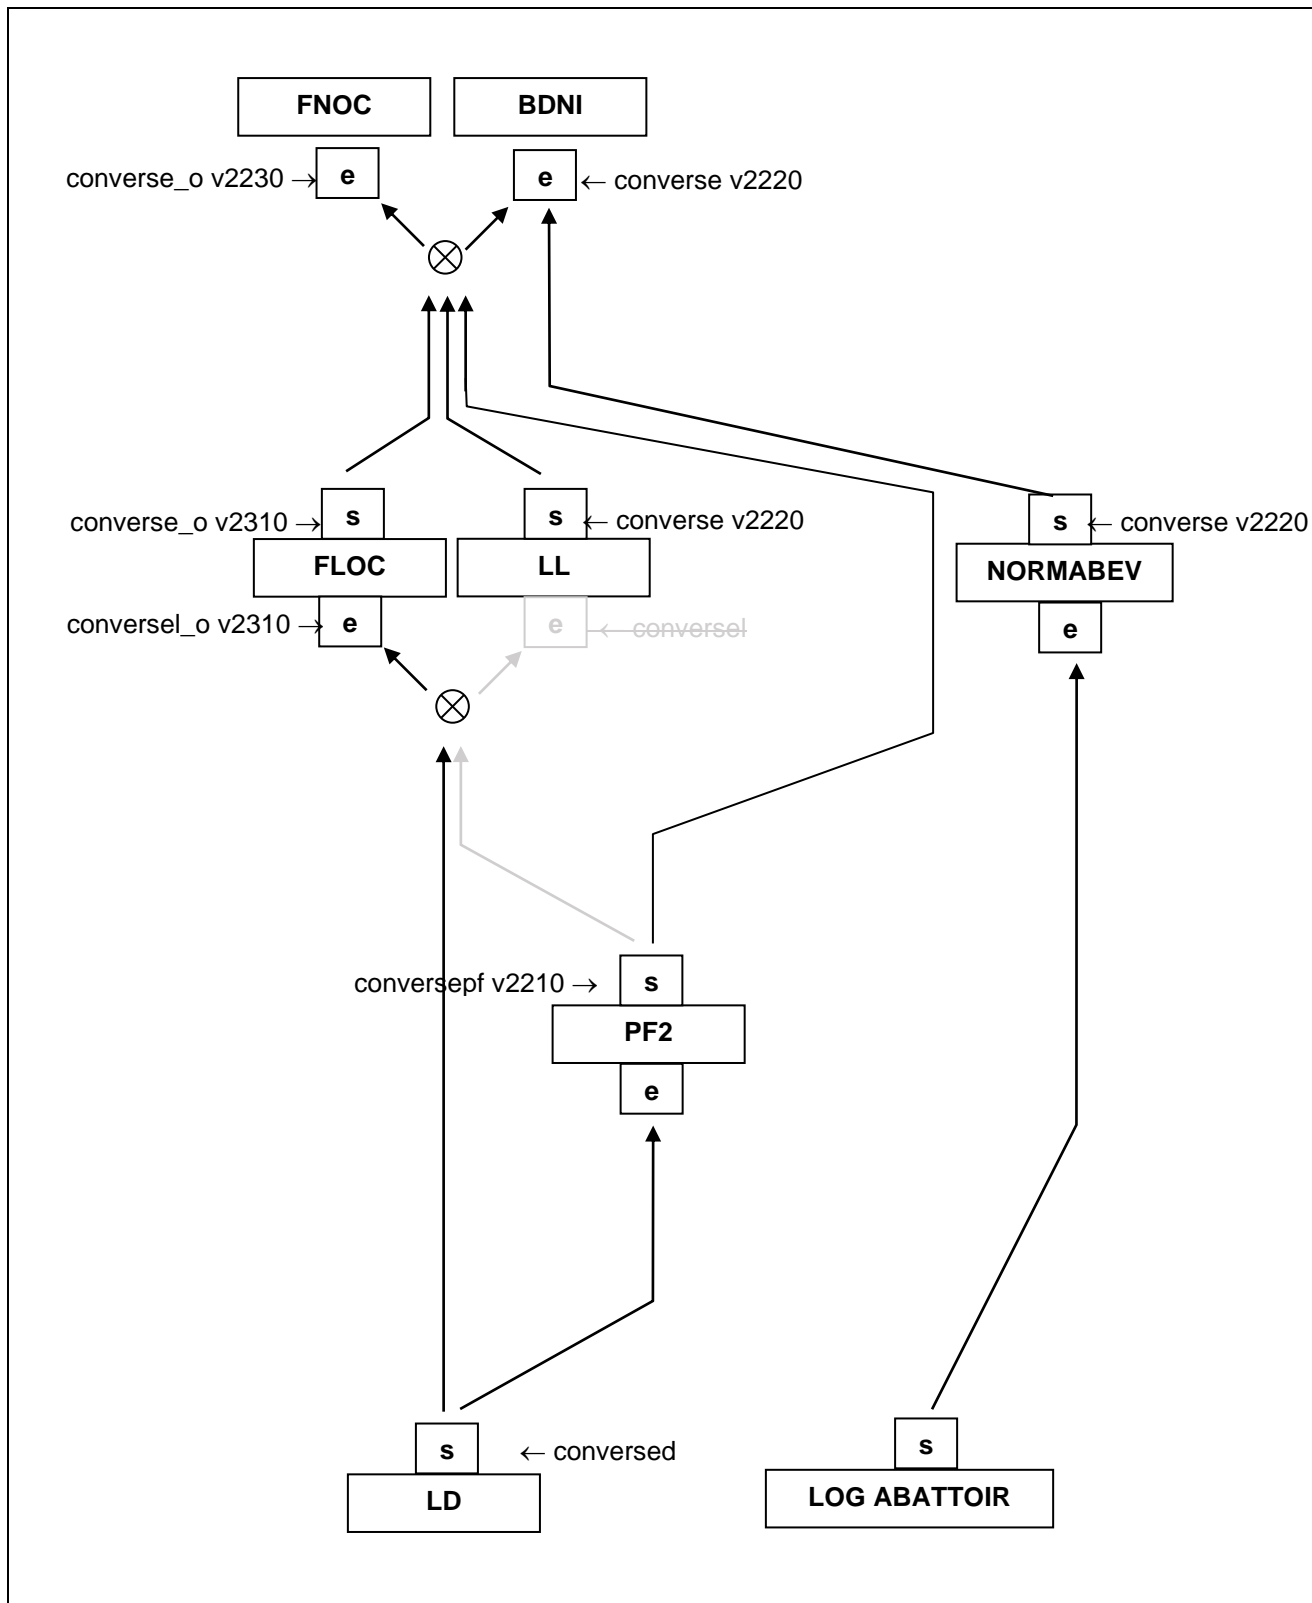

## Converse et les 4 niveaux LD, PF, LL+FLOC, BDN+FNOC

A compter du 9 janvier 2024

N.B : A compter du 1<sup>er</sup> juillet 2020, les échanges des logiciels éleveurs vers les bases locales EdE ont basculé complètement vers le système EDNOTIF.