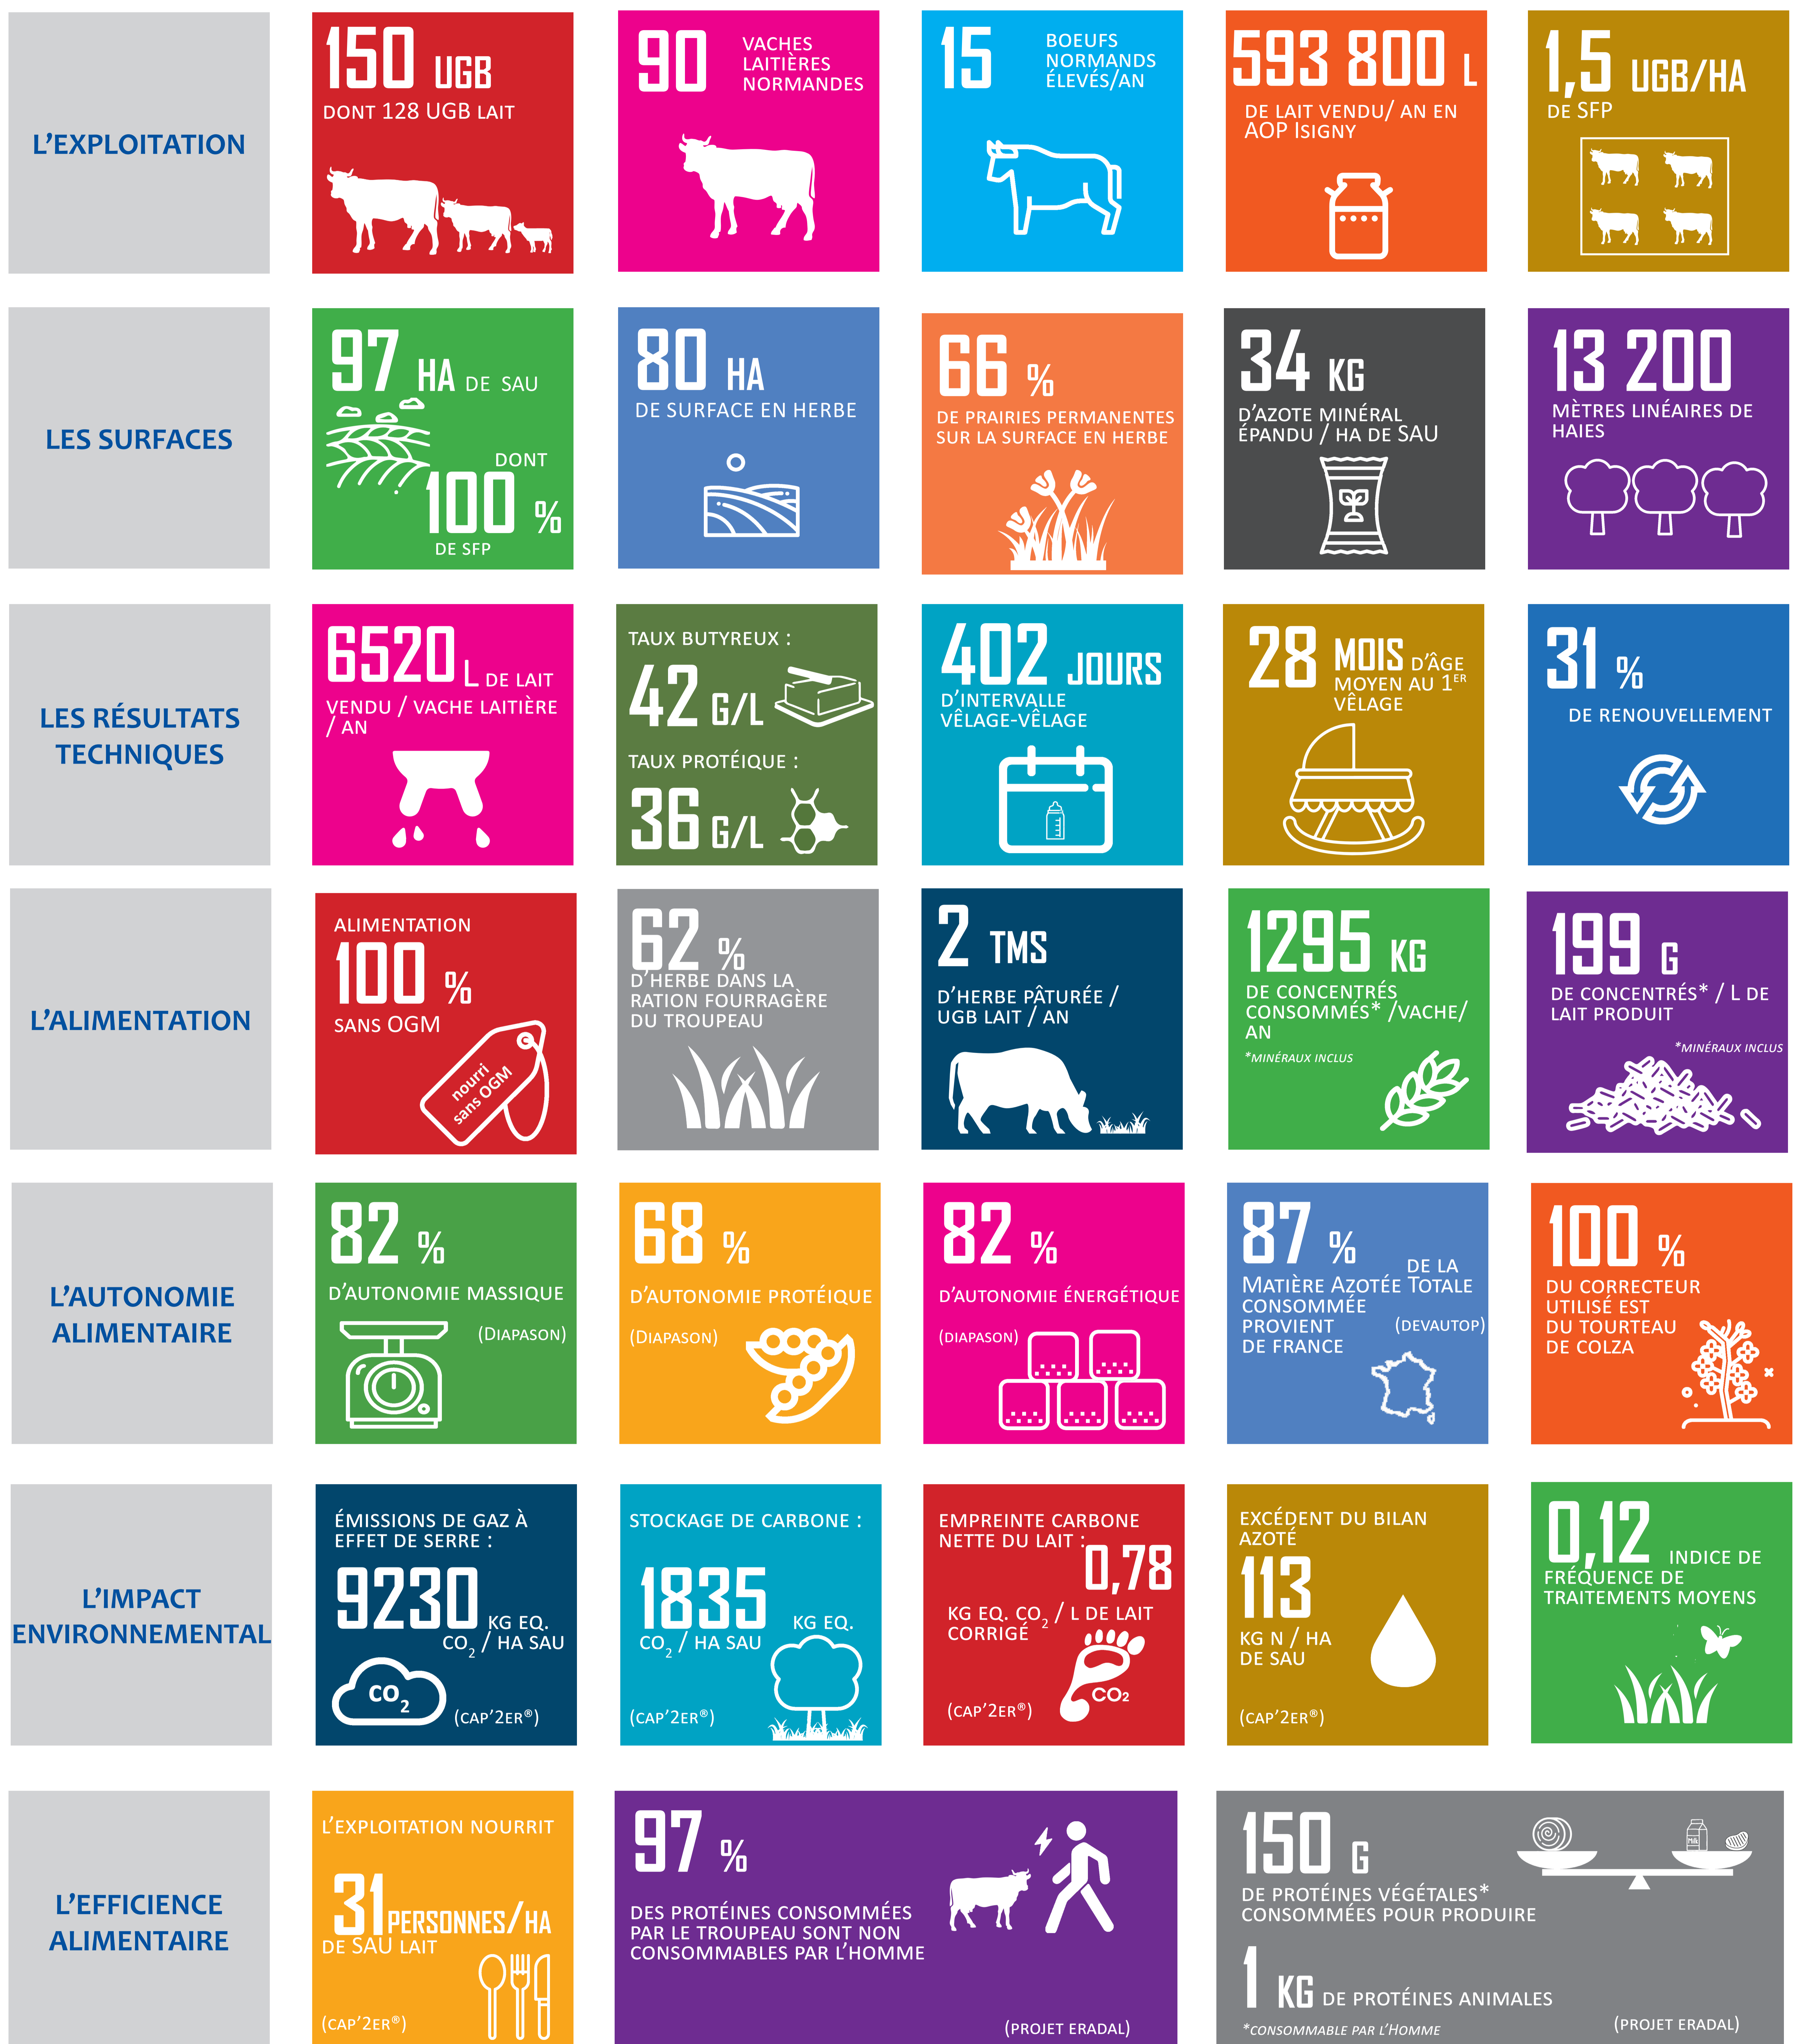

LE SYSTÈME EXPÉRIMENTAL DE LA BLANCHE MAISON

en 2020

CAP PROTÉINES
innovons pour notre souveraineté protéique