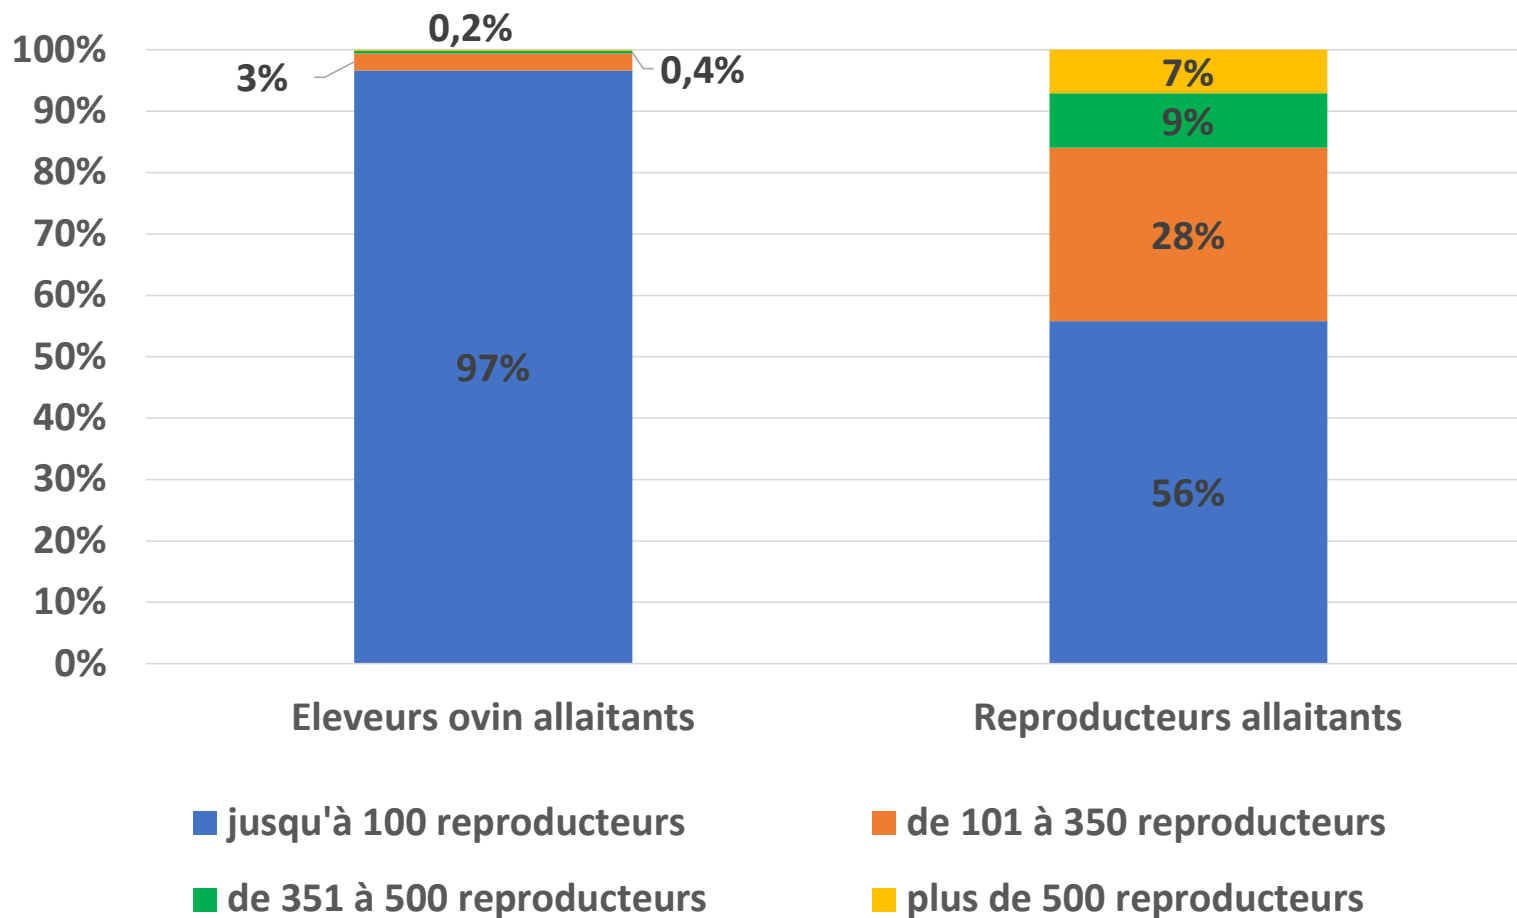

L'élevage ovin allaitant en Normandie

	Éleveurs ovins allaitants	Reproducteurs ovins allaitants
Calvados	84	9 876
Eure	107	18 757
Manche	173	24 423
Orne	103	15 092
Seine-Maritime	168	24 811
Normandie	635	92 959

La taille moyenne des troupeaux ovins allaitants en Normandie

Taille des troupeaux, répartitions des élevages et des reproducteurs - Normandie

Combinaison d'ateliers animaux - Normandie

	Ovins allaitants seuls	OV et Petits ruminants	OV et bovins	OV et granivores	OV et + 2 ateliers animaux
Calvados	51%	6%	36%	*	6%
Eure	73%	*	21%	*	*
Manche	48%	3%	44%	*	5%
Orne	47%	4%	43%	5%	*
Seine-Maritime	49%	6%	38%	4%	3%
Normandie	53%	4%	37%	2%	3%