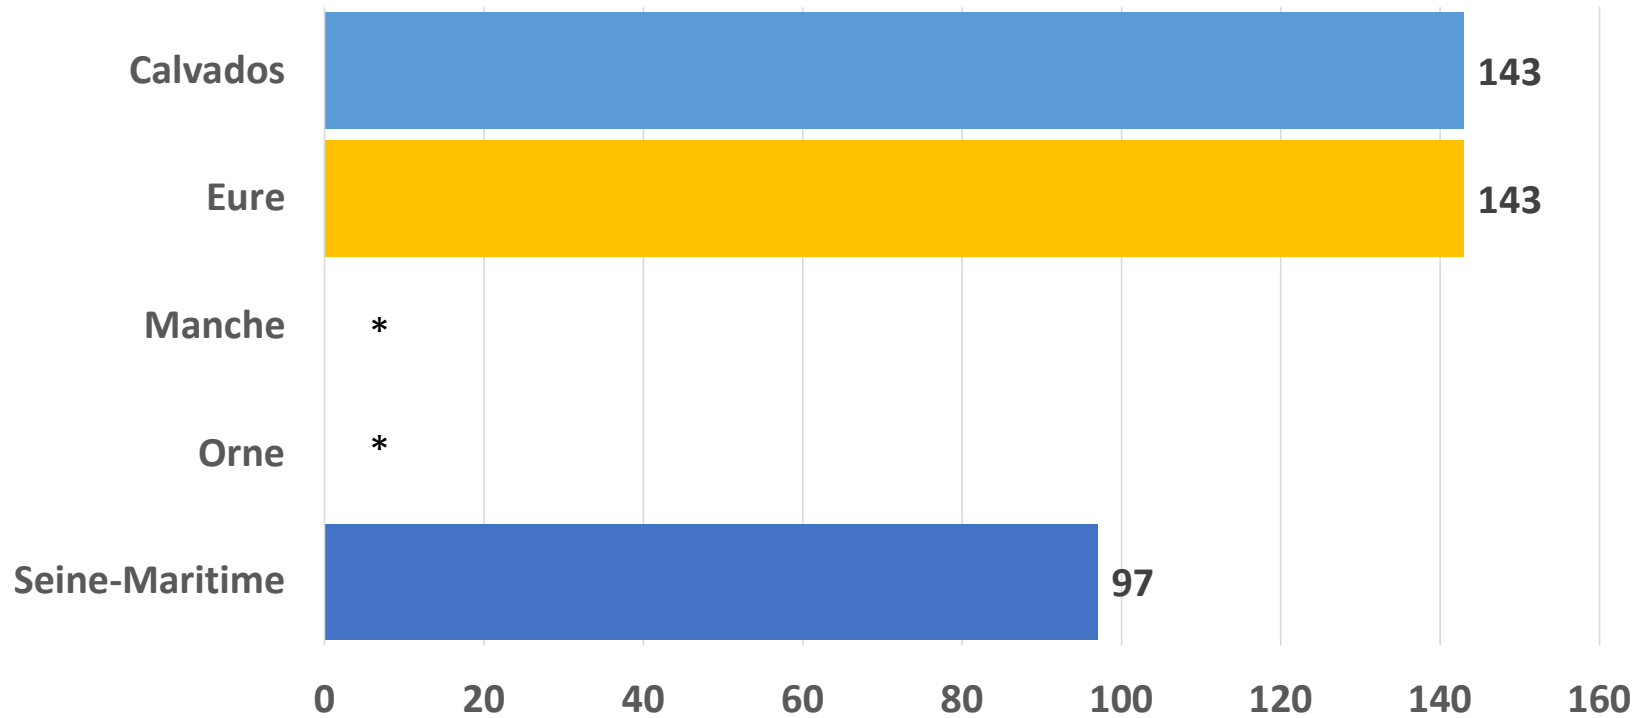

L'élevage ovin laitier en Normandie

	Éleveurs ovins laitiers	Reproducteurs ovins laitiers
Calvados	4	535
Eure	7	998
Manche	*	*
Orne	*	*
Seine-Maritime	6	584
Normandie	21	2 885

La taille moyenne des troupeaux ovins laitiers en Normandie