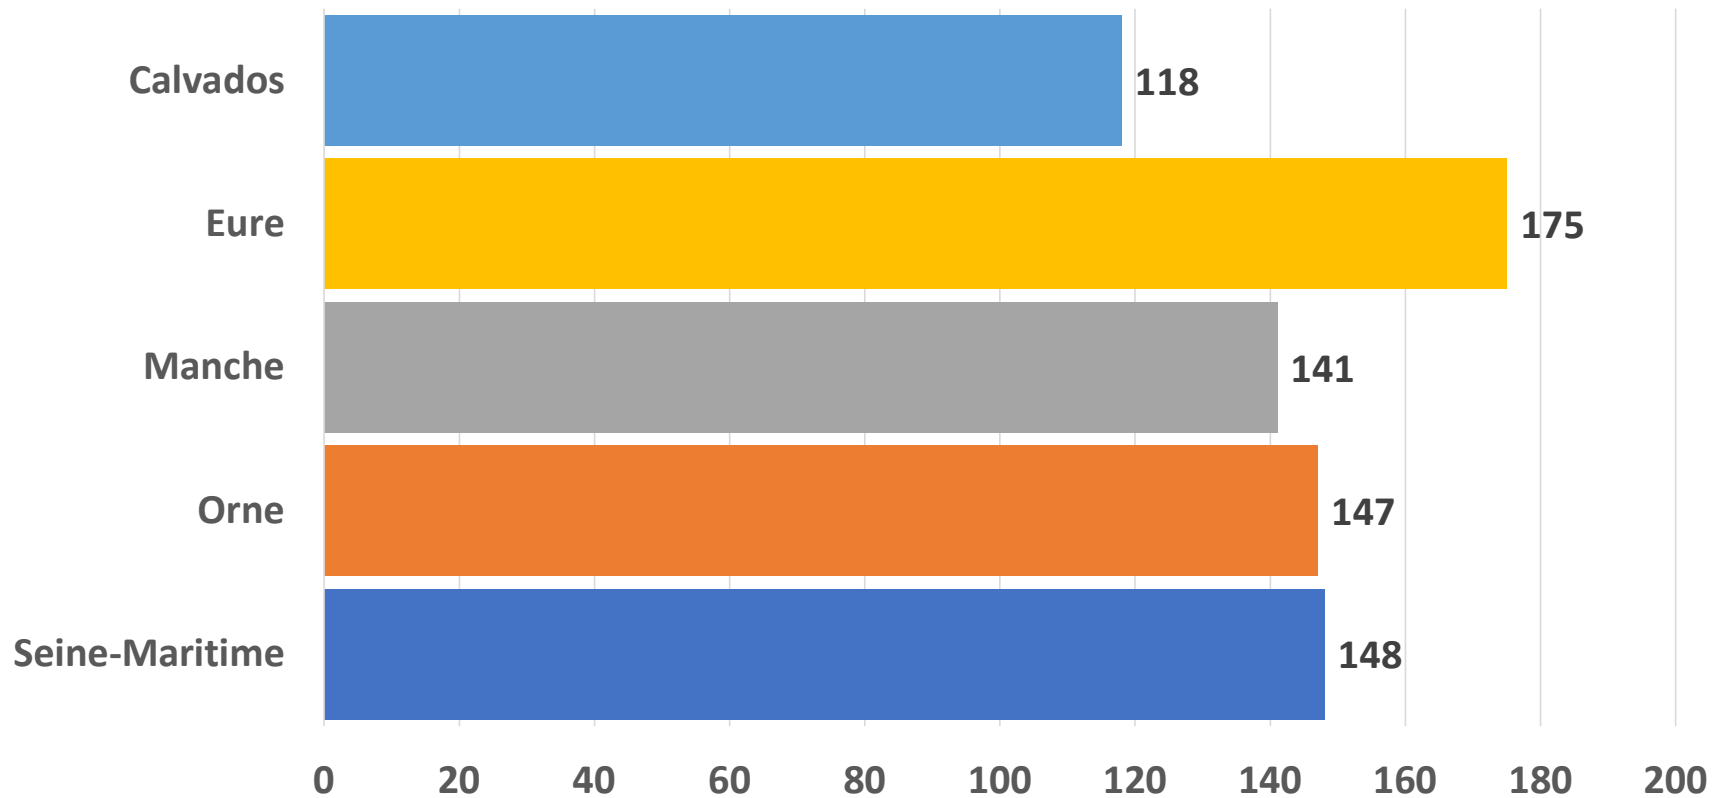

Où sont les ovins? Normandie - 2022

**Base Nationale d'Identification Ovine
Carole Jousseins et Yoann Proud'om – Idele**

Juillet 2024 – Réf Idele 00 24 601 047

Préambule

- **Toutes les données présentées dans ce document ont été élaborées à partir de la Base de Données Nationale d'Identification pour le millésime 2022 – extraction effectuée en juillet 2024.**
- **Ces données proviennent des recensements effectués par les éleveurs ovins et renvoyés aux Établissements Départementaux de l'Élevage (EdE).**
- **Les données sont présentées au niveau France Métropolitaine (dont la Corse) et Régions administratives – les données des territoires et départements d'outre-mer ne sont pas incluses.**
- **Ce document est réalisé avec le soutien financier du Ministère de l'Agriculture et de la Souveraineté alimentaire**

La taille moyenne des troupeaux ovins allaitants en Normandie

Taille des troupeaux, répartitions des élevages et des reproducteurs - Normandie

Combinaison d'ateliers animaux - Normandie

	Ovins allaitants seuls	OV et Petits ruminants	OV et bovins	OV et granivores	OV et + 2 ateliers animaux
Calvados	51%	6%	36%	*	6%
Eure	73%	*	21%	*	*
Manche	48%	3%	44%	*	5%
Orne	47%	4%	43%	5%	*
Seine-Maritime	49%	6%	38%	4%	3%
Normandie	53%	4%	37%	2%	3%