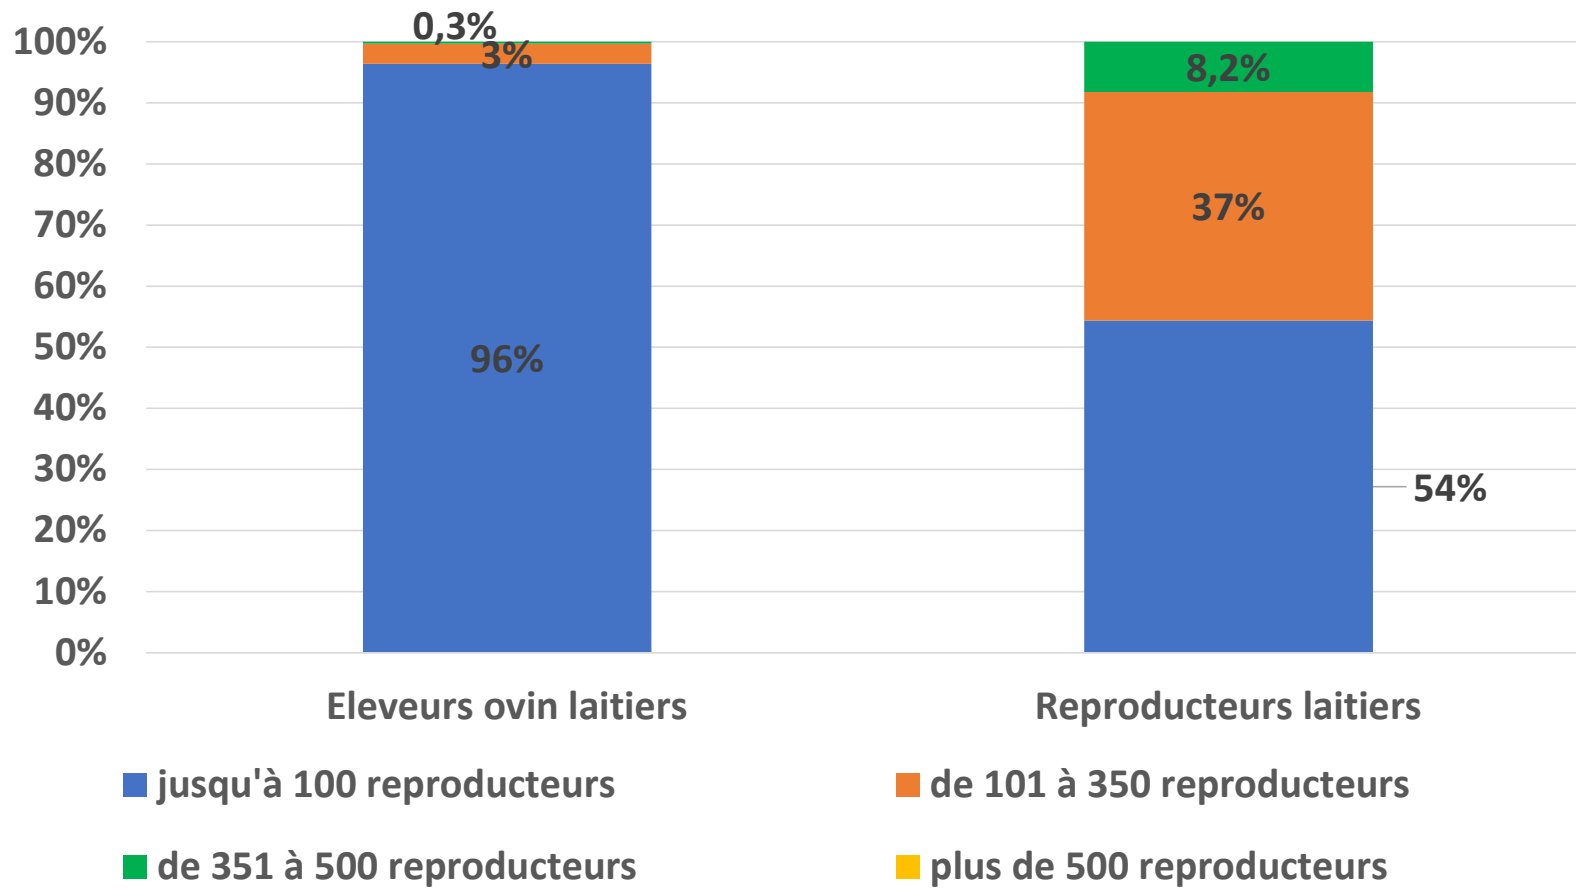

La taille moyenne des troupeaux ovins allaitants en Normandie

Taille des troupeaux, répartitions des élevages et des reproducteurs - Normandie

Combinaison d'ateliers animaux - Normandie

	Ovins allaitants seuls	OV et Petits ruminants	OV et bovins	OV et granivores	OV et + 2 ateliers animaux
Calvados	51%	6%	36%	*	6%
Eure	73%	*	21%	*	*
Manche	48%	3%	44%	*	5%
Orne	47%	4%	43%	5%	*
Seine-Maritime	49%	6%	38%	4%	3%
Normandie	53%	4%	37%	2%	3%

L'élevage ovin laitier en Normandie

	Éleveurs ovins laitiers	Reproducteurs ovins laitiers
Calvados	4	535
Eure	7	998
Manche	*	*
Orne	*	*
Seine-Maritime	6	584
Normandie	21	2 885

La taille moyenne des troupeaux ovins laitiers en Normandie

Taille des troupeaux, répartitions des élevages et des reproducteurs - Normandie

Combinaison d'ateliers animaux - Normandie

	Ovins laitiers seuls	OL et Petits ruminants	OL et bovins	OL et granivores	OL et + 2 ateliers animaux
Calvados	*	*	*		
Eure	57%		*		*
Manche	*				
Orne			*		*
Seine-Maritime	*	67%			
Normandie	43%	24%	24%		*