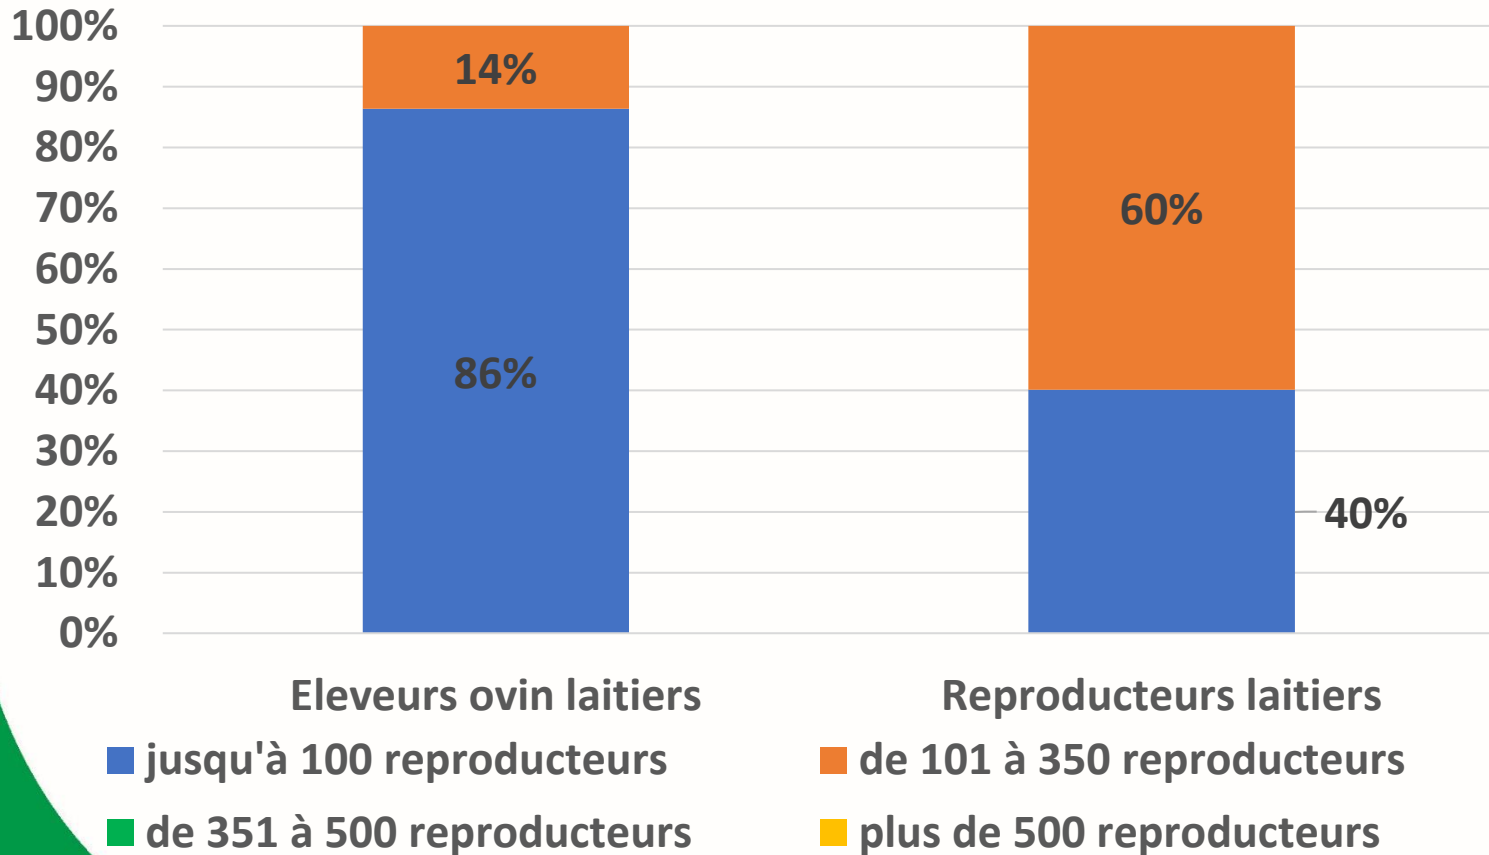

Taille des troupeaux, répartitions des élevages et des reproducteurs