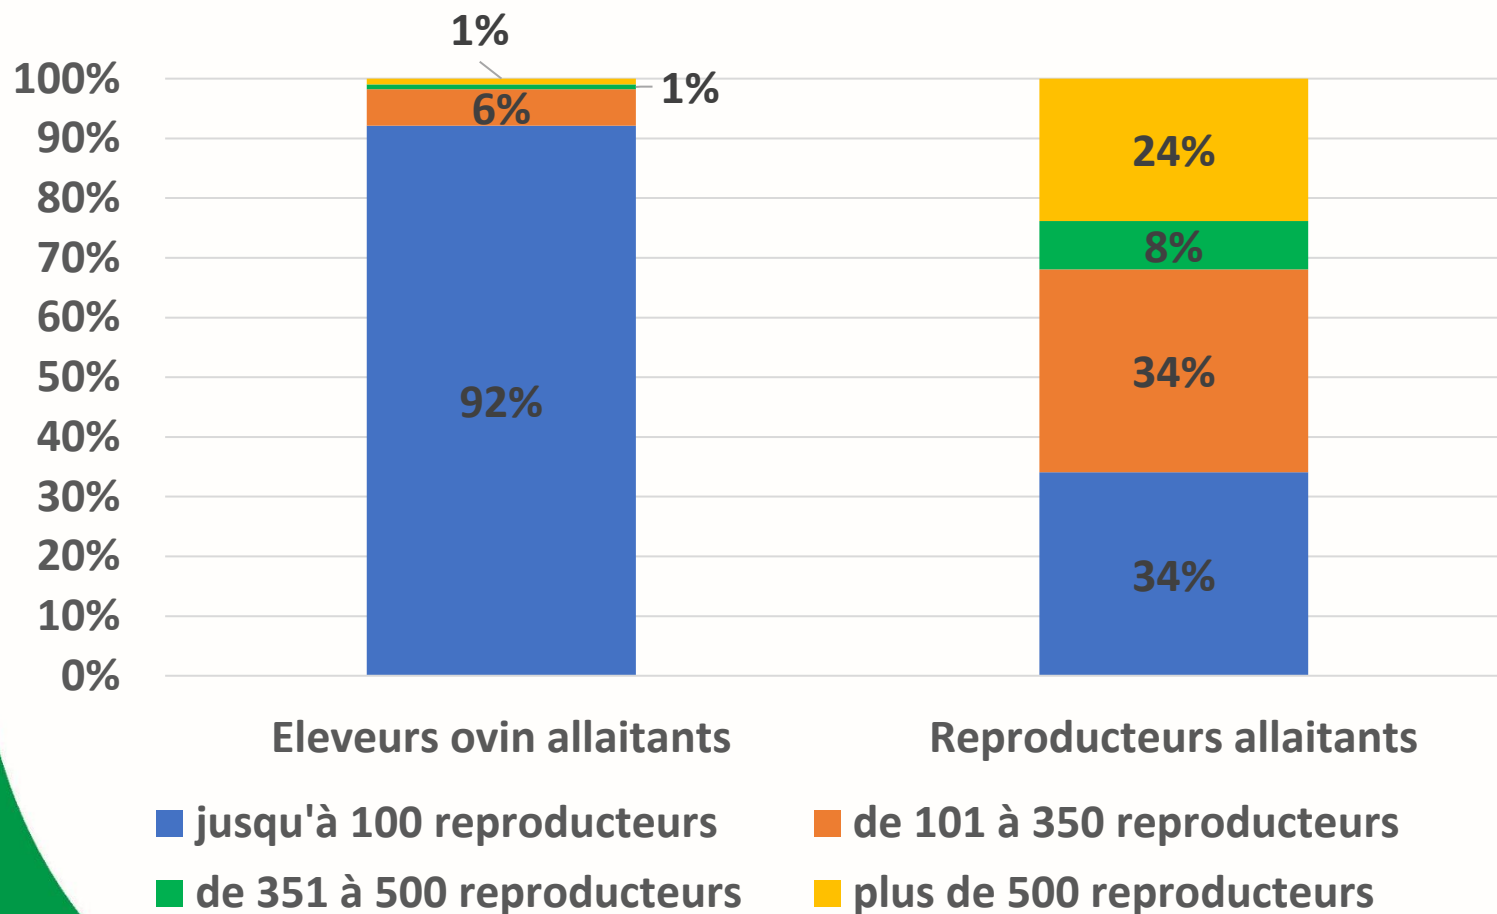

Où sont les ovins? Ile de France - 2021

Base Nationale d'Identification Ovine

Carole Jousseins et Yoann Proudoum -

IDELE

RÉSEAUX D'ÉLEVAGE

Préambule

- Toutes les données présentées dans ce document ont été élaborées à partir de la Base de Données Nationale d'Identification pour le millésime 2021 – extraction effectuée en juillet 2023.
- Ces données proviennent des recensements effectués par les éleveurs ovins et renvoyés aux Établissements Départementaux de l'Élevage (EdE).
- Les données sont présentées au niveau de la région Ile de France.
- Ce document est réalisé avec le soutien financier du Ministère de l'Agriculture et de la Souveraineté alimentaire

L'élevage ovin allaitant en Ile de France

	Eleveurs ovins allaitants	Reproducteurs ovins allaitants
Paris		
Seine-et-Marne	39	9034
Yvelines	19	3541
Essonne	7	996
Hauts-de-Seine		
Seine-Saint-Denis	*	*
Val de Marne	*	*
Val-d'Oise	8	895
Ile de France	76	14 666

*secret statistique

La taille moyenne des troupeaux ovins allaitants en Ile de France

Taille des troupeaux, répartitions des élevages et des animaux

Combinaison d'ateliers animaux

	Ovins allaitants seuls	OV et Petits ruminants	OV et bovins	OV et granivores	OV et + 2 ateliers animaux
Paris					
Seine-et-Marne	59%	10%	21%	8%	*
Yvelines	32%	*	16%	16%	26%
Essonne	*	*	*	*	*
Hauts-de-Seine					
Seine-Saint-Denis	*	*	*	*	*
Val de Marne	*	*	*	*	*
Val-d'Oise	50%	*	*		*
Ile de France	47%	12%	20%	9%	12%