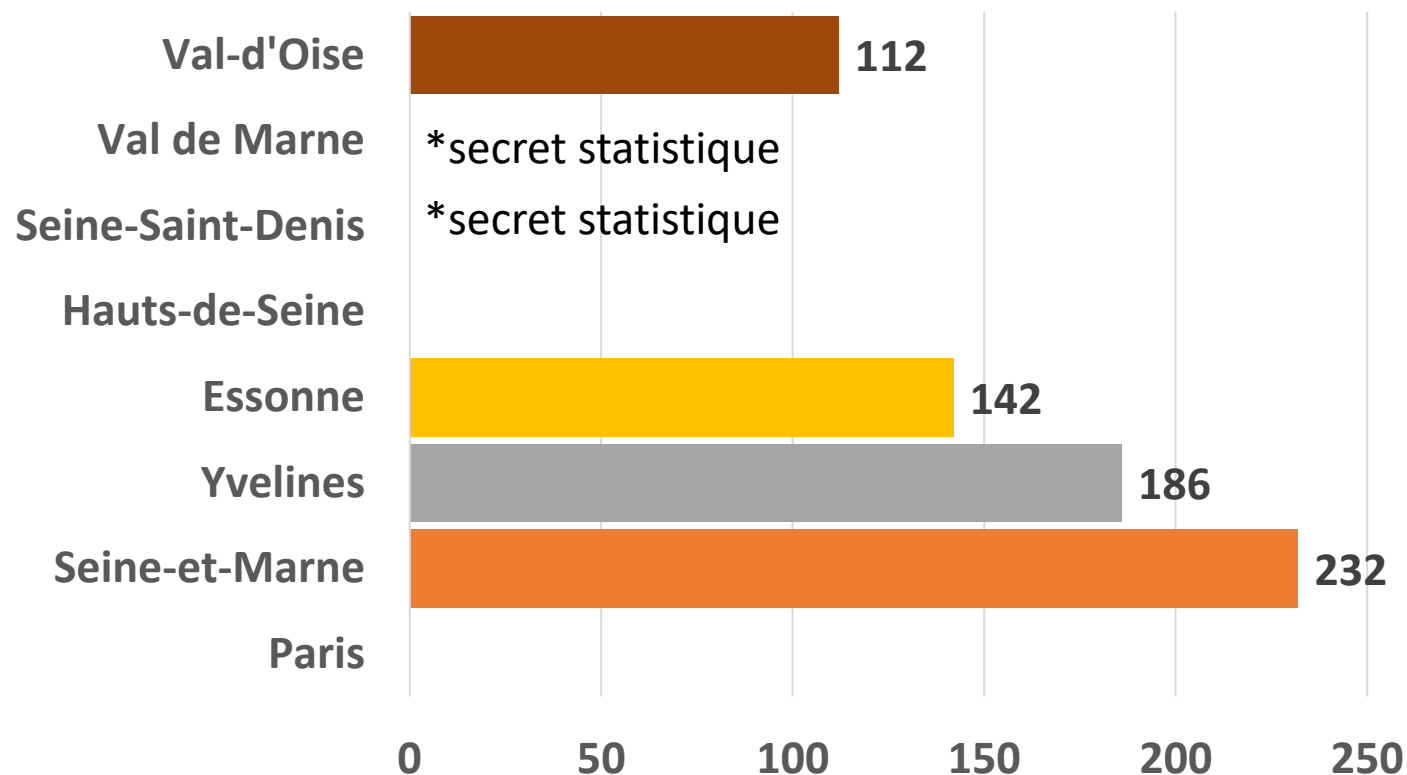

Où sont les ovins? Ile de France - 2021

Base Nationale d'Identification Ovine

Carole Jousseins et Yoann Proudoum -

IDELE

RÉSEAUX D'ÉLEVAGE

Préambule

- Toutes les données présentées dans ce document ont été élaborées à partir de la Base de Données Nationale d'Identification pour le millésime 2021 – extraction effectuée en juillet 2023.
- Ces données proviennent des recensements effectués par les éleveurs ovins et renvoyés aux Établissements Départementaux de l'Élevage (EdE).
- Les données sont présentées au niveau de la région Ile de France.
- Ce document est réalisé avec le soutien financier du Ministère de l'Agriculture et de la Souveraineté alimentaire

L'élevage ovin allaitant en Ile de France

	Eleveurs ovins allaitants	Reproducteurs ovins allaitants
Paris		
Seine-et-Marne	39	9034
Yvelines	19	3541
Essonne	7	996
Hauts-de-Seine		
Seine-Saint-Denis	*	*
Val de Marne	*	*
Val-d'Oise	8	895
Ile de France	76	14 666

*secret statistique

La taille moyenne des troupeaux ovins allaitants en Ile de France

Taille des troupeaux, répartitions des élevages et des animaux

Combinaison d'ateliers animaux

	Ovins allaitants seuls	OV et Petits ruminants	OV et bovins	OV et granivores	OV et + 2 ateliers animaux
Paris					
Seine-et-Marne	59%	10%	21%	8%	*
Yvelines	32%	*	16%	16%	26%
Essonne	*	*	*	*	*
Hauts-de-Seine					
Seine-Saint-Denis	*	*	*	*	*
Val de Marne	*	*	*	*	*
Val-d'Oise	50%	*	*		*
Ile de France	47%	12%	20%	9%	12%