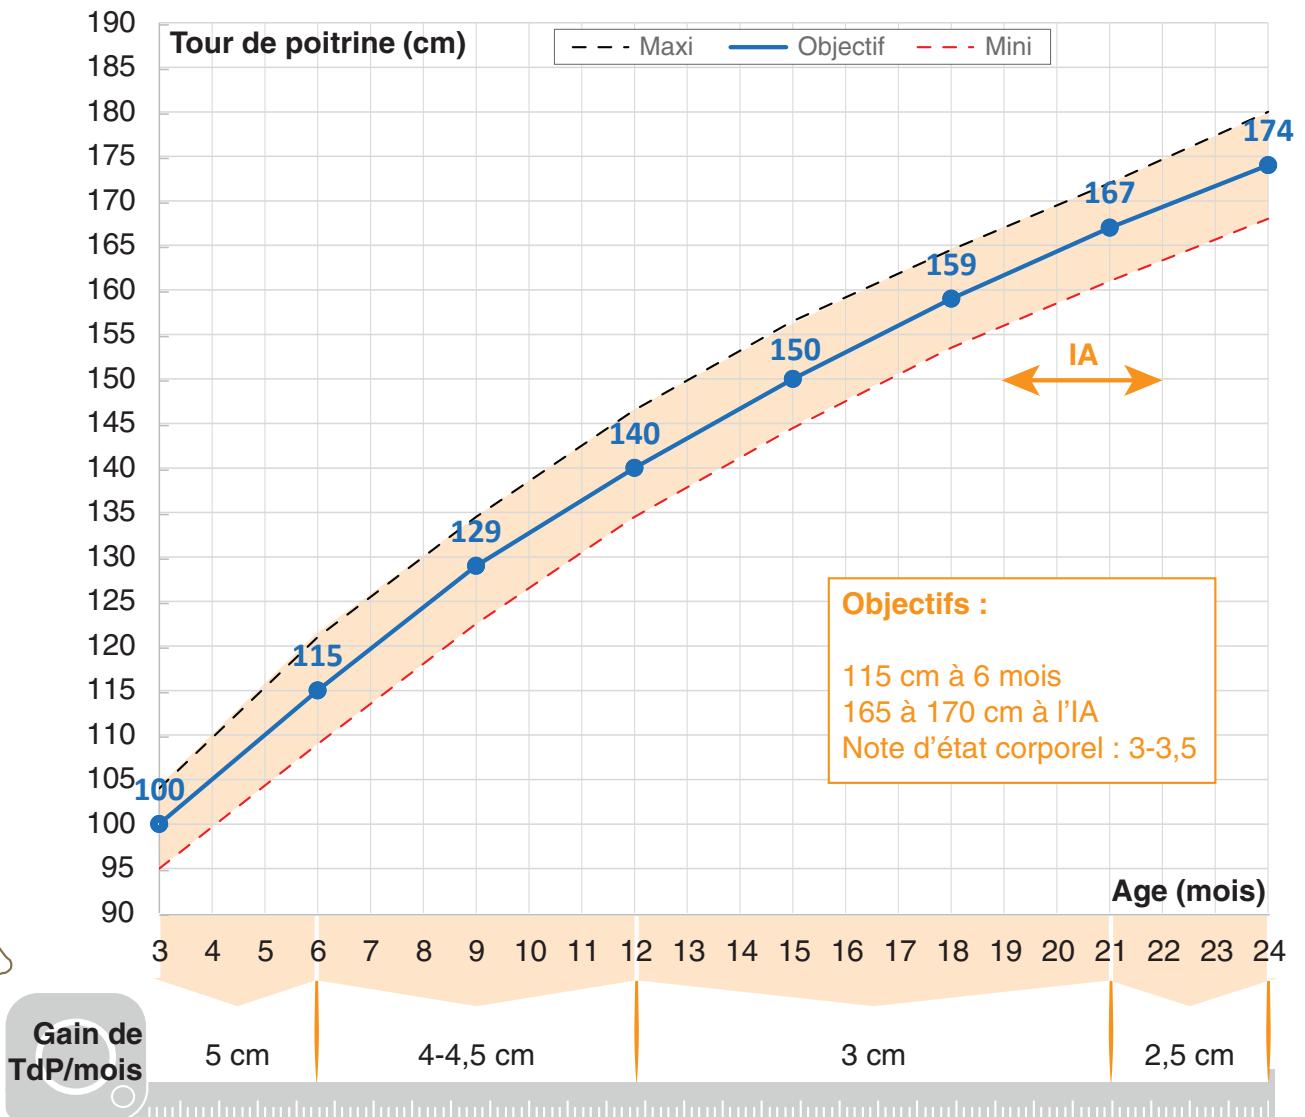

## À vêlage 30 mois

### Repères de tour de poitrine selon l'âge

Les repères de gain mensuel du tour de poitrine permettent de vérifier que le rythme de croissance est adapté à l'âge de la génisse.  
 Rattraper un retard de croissance après 12 mois risque d'engendrer des animaux trop gras, ce qui est préjudiciable pour la reproduction et la future lactation.