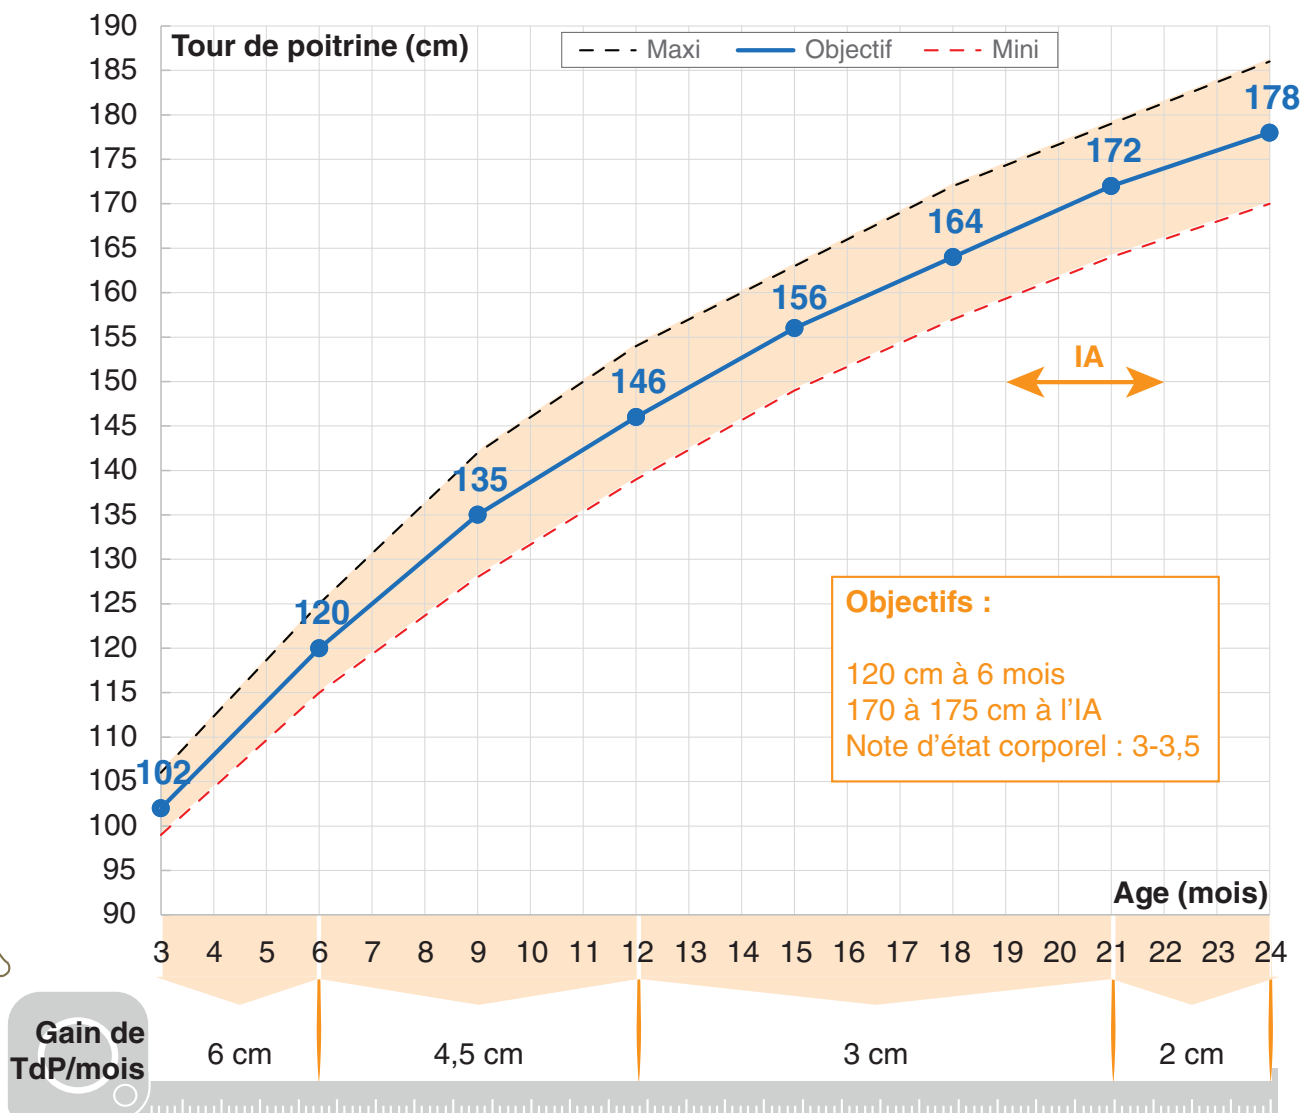

# Génisses Abondance

## À vêlage 30 mois

### Repères de tour de poitrine selon l'âge

Les repères de gain mensuel du tour de poitrine permettent de vérifier que le rythme de croissance est adapté à l'âge de la génisse.  
 Rattraper un retard de croissance après 12 mois risque d'engendrer des animaux trop gras, ce qui est préjudiciable pour la reproduction et la future lactation.