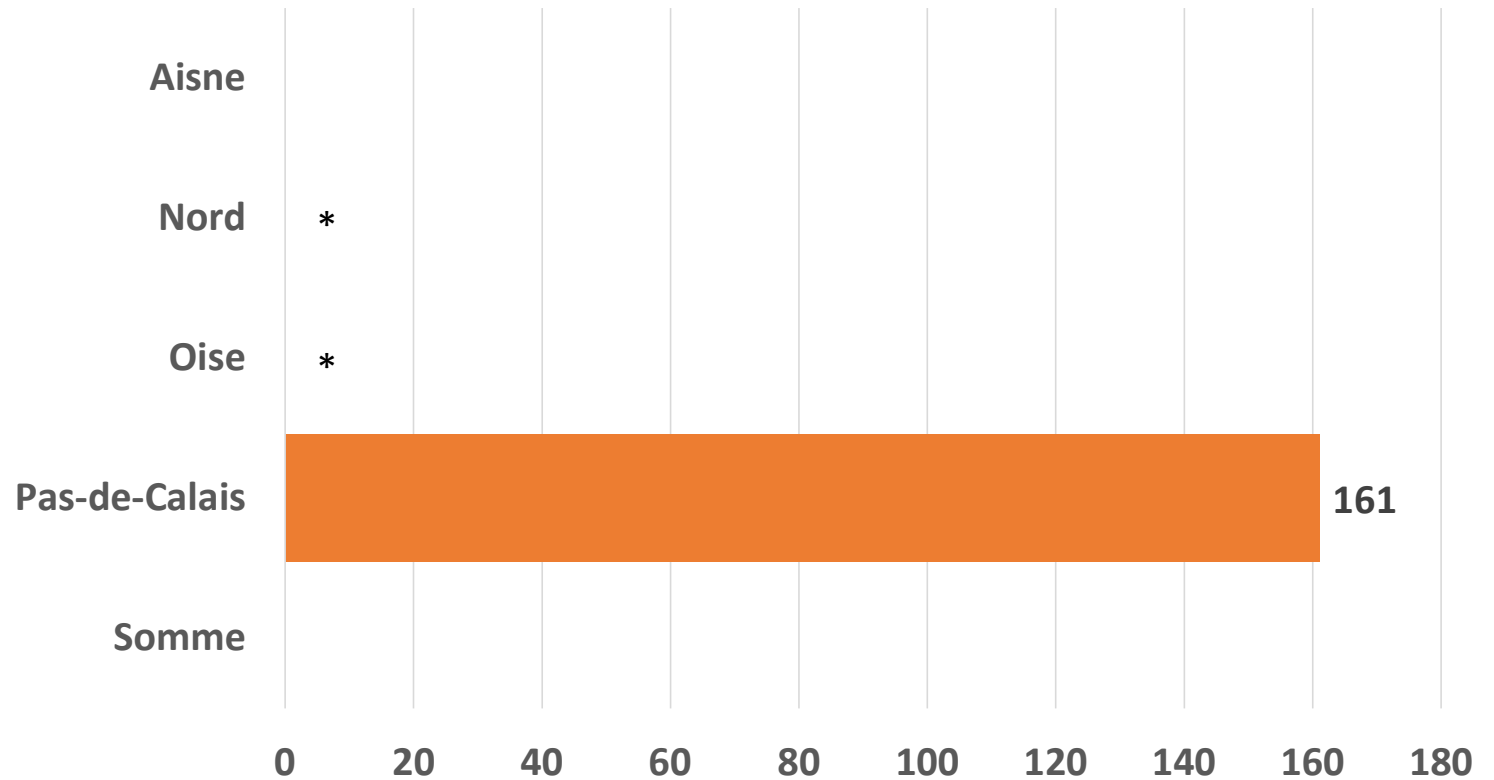

La taille moyenne des troupeaux ovins allaitants en Hauts de France

Taille des troupeaux, répartitions des élevages et des reproducteurs – Hauts de France

Combinaison d'ateliers animaux – Hauts de France

	Ovins allaitants seuls	OV et Petits ruminants	OV et bovins	OV et granivores	OV et + 2 ateliers animaux
Aisne	50%	3%	39%	4%	5%
Nord	53%	*	33%	*	8%
Oise	60%	9%	25%	4%	*
Pas-de-Calais	50%	3%	39%	*	6%
Somme	62%	7%	27%	*	*
Hauts de France	55%	5%	33%	3%	5%

L'élevage ovin laitier en Hauts de France

	Éleveurs ovins laitiers	Reproducteurs ovins laitiers
Aisne		
Nord	*	*
Oise	*	*
Pas-de-Calais	5	803
Somme		
Hauts de France	8	1 108

La taille moyenne des troupeaux ovins laitiers en Hauts de France