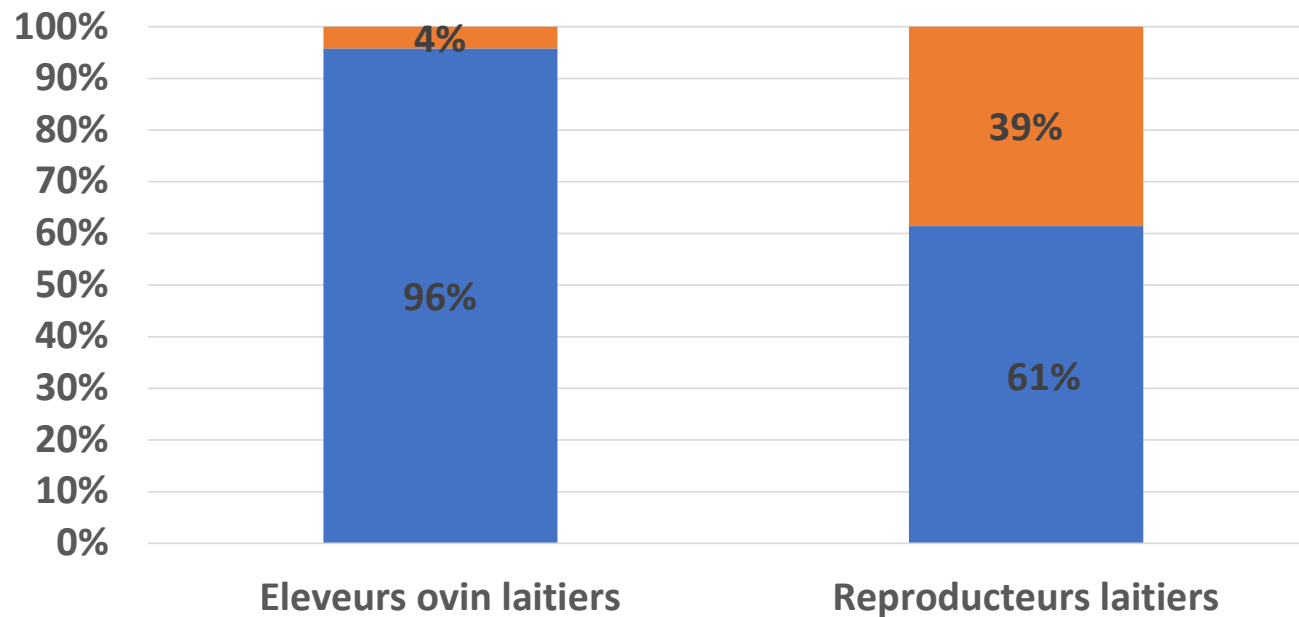

	Ovins allaitants seuls	OV et Petits ruminants	OV et bovins	OV et granivores	OV et + 2 ateliers animaux
Aisne	50%	3%	39%	4%	5%
Nord	53%	*	33%	*	8%
Oise	60%	9%	25%	4%	*
Pas-de-Calais	50%	3%	39%	*	6%
Somme	62%	7%	27%	*	*
Hauts de France	55%	5%	33%	3%	5%

L'élevage ovin laitier en Hauts de France

	Éleveurs ovins laitiers	Reproducteurs ovins laitiers
Aisne		
Nord	*	*
Oise	*	*
Pas-de-Calais	5	803
Somme		
Hauts de France	8	1 108

La taille moyenne des troupeaux ovins laitiers en Hauts de France

Taille des troupeaux, répartitions des élevages et des reproducteurs – Hauts de France

- jusqu'à 100 reproducteurs
- de 101 à 350 reproducteurs
- de 351 à 500 reproducteurs
- plus de 500 reproducteurs

Combinaison d'ateliers animaux – Hauts de France