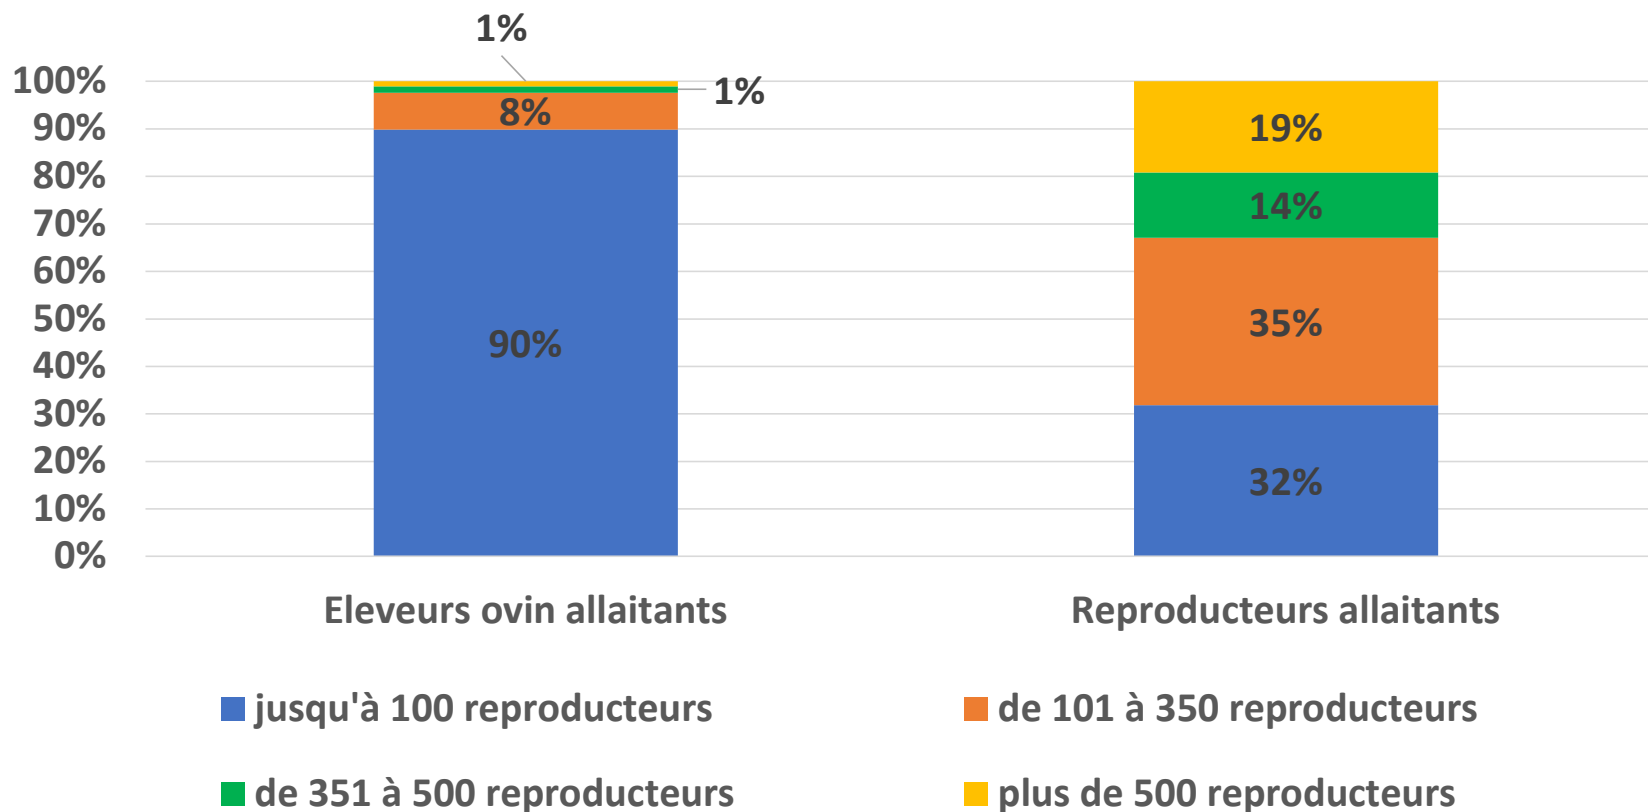

Où sont les ovins? Hauts de France - 2022

Base Nationale d'Identification Ovine
Carole Jousseins et Yoann Proudoum – Idele

Préambule

- **Toutes les données présentées dans ce document ont été élaborées à partir de la Base de Données Nationale d'Identification pour le millésime 2022 – extraction effectuée en juillet 2024.**
- **Ces données proviennent des recensements effectués par les éleveurs ovins et renvoyés aux Établissements Départementaux de l'Élevage (EdE).**
- **Les données sont présentées au niveau France Métropolitaine (dont la Corse) et Régions administratives – les données des territoires et départements d'outre-mer ne sont pas incluses.**
- **Ce document est réalisé avec le soutien financier du Ministère de l'Agriculture et de la Souveraineté alimentaire**

L'élevage ovin allaitant en Hauts de France

	Eleveurs ovins allaitants	Reproducteurs ovins allaitants
Aisne	135	27 629
Nord	85	14 777
Oise	92	18 512
Pas-de-Calais	116	19 923
Somme	111	19 977
Hauts de France	539	100 818

La taille moyenne des troupeaux ovins allaitants en Hauts de France

Taille des troupeaux, répartitions des élevages et des reproducteurs – Hauts de France

Combinaison d'ateliers animaux – Hauts de France