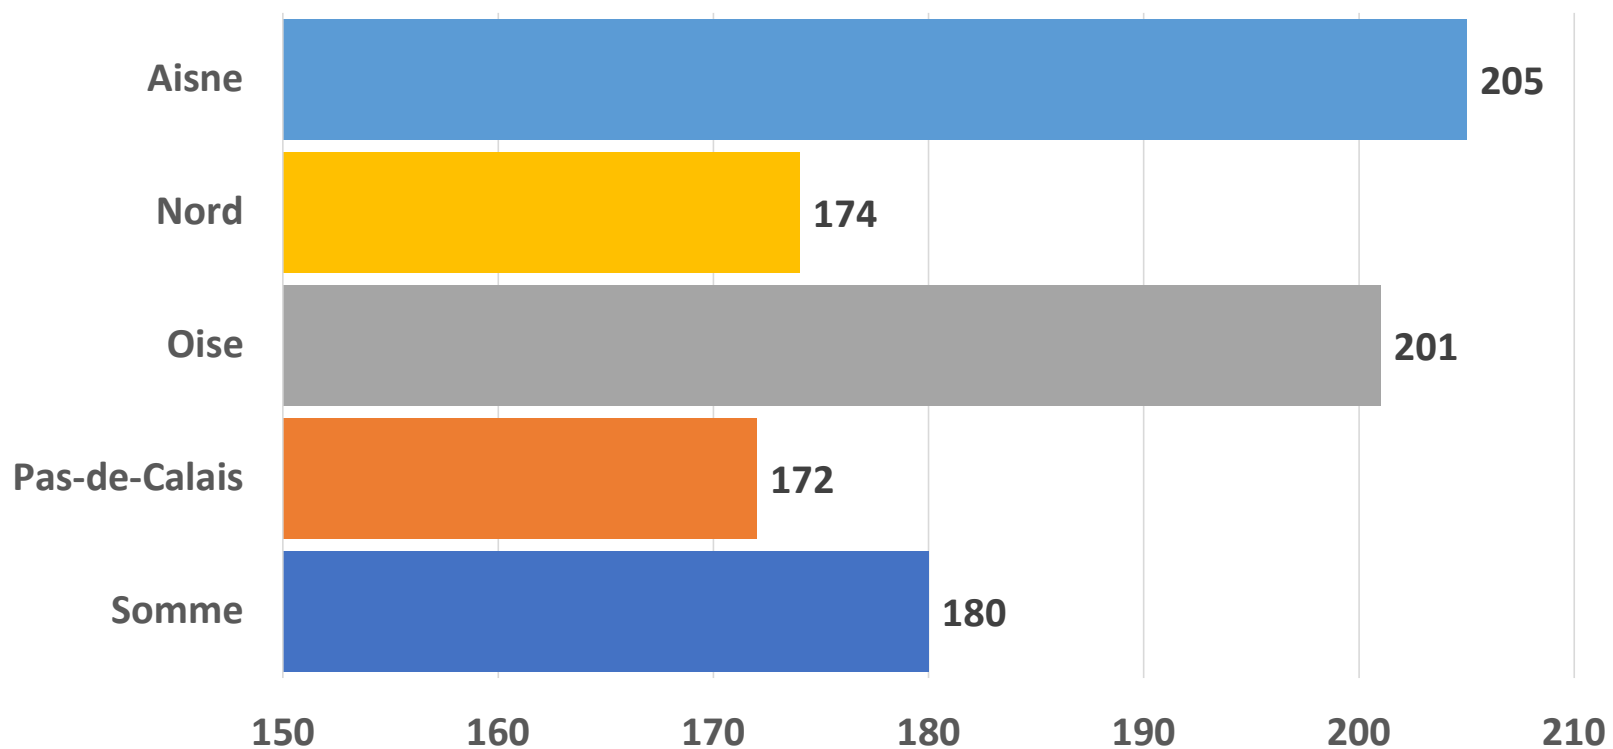

Où sont les ovins? Hauts de France - 2022

Base Nationale d'Identification Ovine
Carole Jousseins et Yoann Proudoum – Idele

Préambule

- **Toutes les données présentées dans ce document ont été élaborées à partir de la Base de Données Nationale d'Identification pour le millésime 2022 – extraction effectuée en juillet 2024.**
- **Ces données proviennent des recensements effectués par les éleveurs ovins et renvoyés aux Établissements Départementaux de l'Élevage (EdE).**
- **Les données sont présentées au niveau France Métropolitaine (dont la Corse) et Régions administratives – les données des territoires et départements d'outre-mer ne sont pas incluses.**
- **Ce document est réalisé avec le soutien financier du Ministère de l'Agriculture et de la Souveraineté alimentaire**

L'élevage ovin allaitant en Hauts de France

	Eleveurs ovins allaitants	Reproducteurs ovins allaitants
Aisne	135	27 629
Nord	85	14 777
Oise	92	18 512
Pas-de-Calais	116	19 923
Somme	111	19 977
Hauts de France	539	100 818

La taille moyenne des troupeaux ovins allaitants en Hauts de France

Taille des troupeaux, répartitions des élevages et des reproducteurs – Hauts de France

Combinaison d'ateliers animaux – Hauts de France