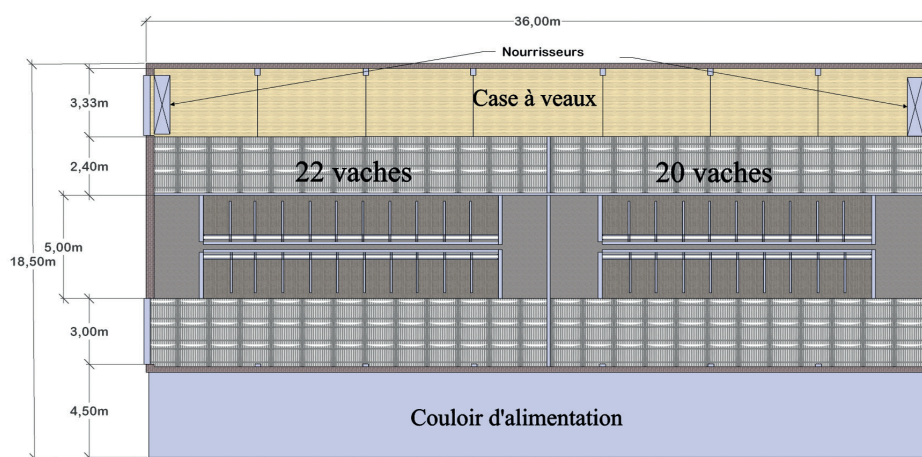

Case à veaux

En fond de bâtiment (3,30 m de large) avec nourrisseur accessible par le pignon.
Pas de couloir de surveillance.

BÂTIMENT D'ÉLEVAGE

Stabulation de 42 places logettes caillebotis en 2 lots (20 et 22).
Dimensions : 18,5 m de large 36 m de long.

Fermé 3 faces (charpente et bardage bois), ouvert sud-est côté couloir d'affouragement avec un filet brise vent.

Pas de portail sur le couloir d'alimentation.

Toit en bi-pente avec faîtage décalé et panneaux solaires sur pente sud-est.

Surface de vie 12,4 m² par couple mère-veau.

Parc à veaux sur toute la longueur +/- 120 m².

Pas de parc de contention car pas de vêlages.

Stockage des déjections : fosse de 2 m sous caillebotis pour 390 m³ utiles.

Alimentation

Foin déroulé au cornadis.

AVANTAGES

Pas de paille (sauf veaux).
Ambiance bonne.
Bâtiment lumineux.

POUR ALLER PLUS LOIN :

- **Fiche LOGETTES CAILLEBOTIS :**
box à veaux entre lots
Avril 2021
- **Fiche LOGETTES RACLÉES LISIER :**
box à veaux à long pan
Avril 2021
- **DES VACHES ALLAITANTES EN LOGETTES, C'EST POSSIBLE !**
Collection l'Essentiel, Institut de l'Élevage et Chambres d'agriculture
Avril 2021, 20 p.