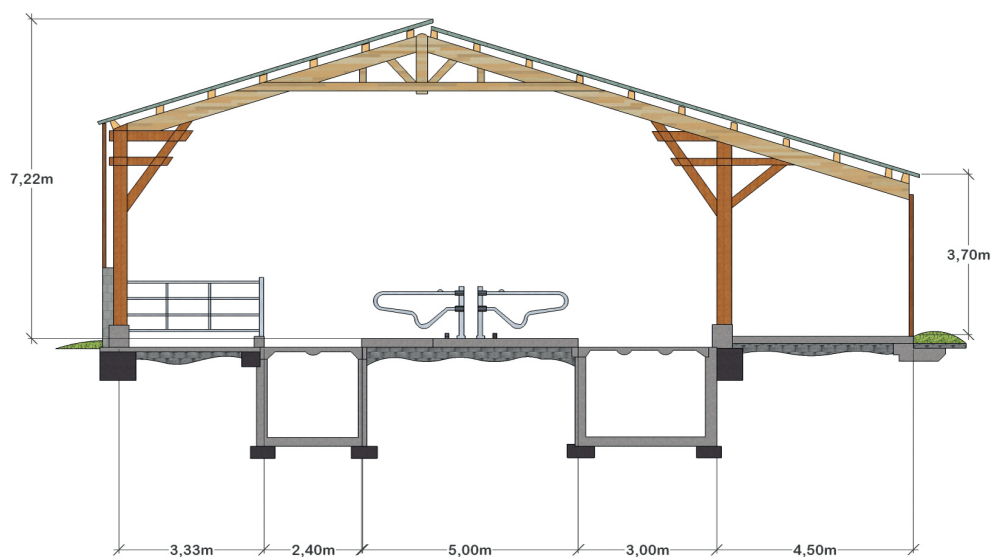

AVANTAGES

Pas de paille (sauf veaux).
Ambiance bonne.
Bâtiment lumineux.

POUR ALLER PLUS LOIN :

- **Fiche LOGETTES CAILLEBOTIS :**
  box à veaux entre lots
  Avril 2021
- **Fiche LOGETTES RACLÉES LISIER :**
  box à veaux à long pan
  Avril 2021
- **DES VACHES ALLAITANTES EN LOGETTES, C'EST POSSIBLE !**
  Collection l'Essentiel, Institut de l'Élevage et Chambres d'agriculture
  Avril 2021, 20 p.

INCONVÉNIENTS

Pas de couloir de surveillance des veaux.
Apport de paille difficile.
Adapté uniquement pour des vaches avec veaux (pas de vêlage).

CONTACTS

Conseil Bâtiment : Chambre d'agriculture de la Corrèze : 05 55 86 32 33