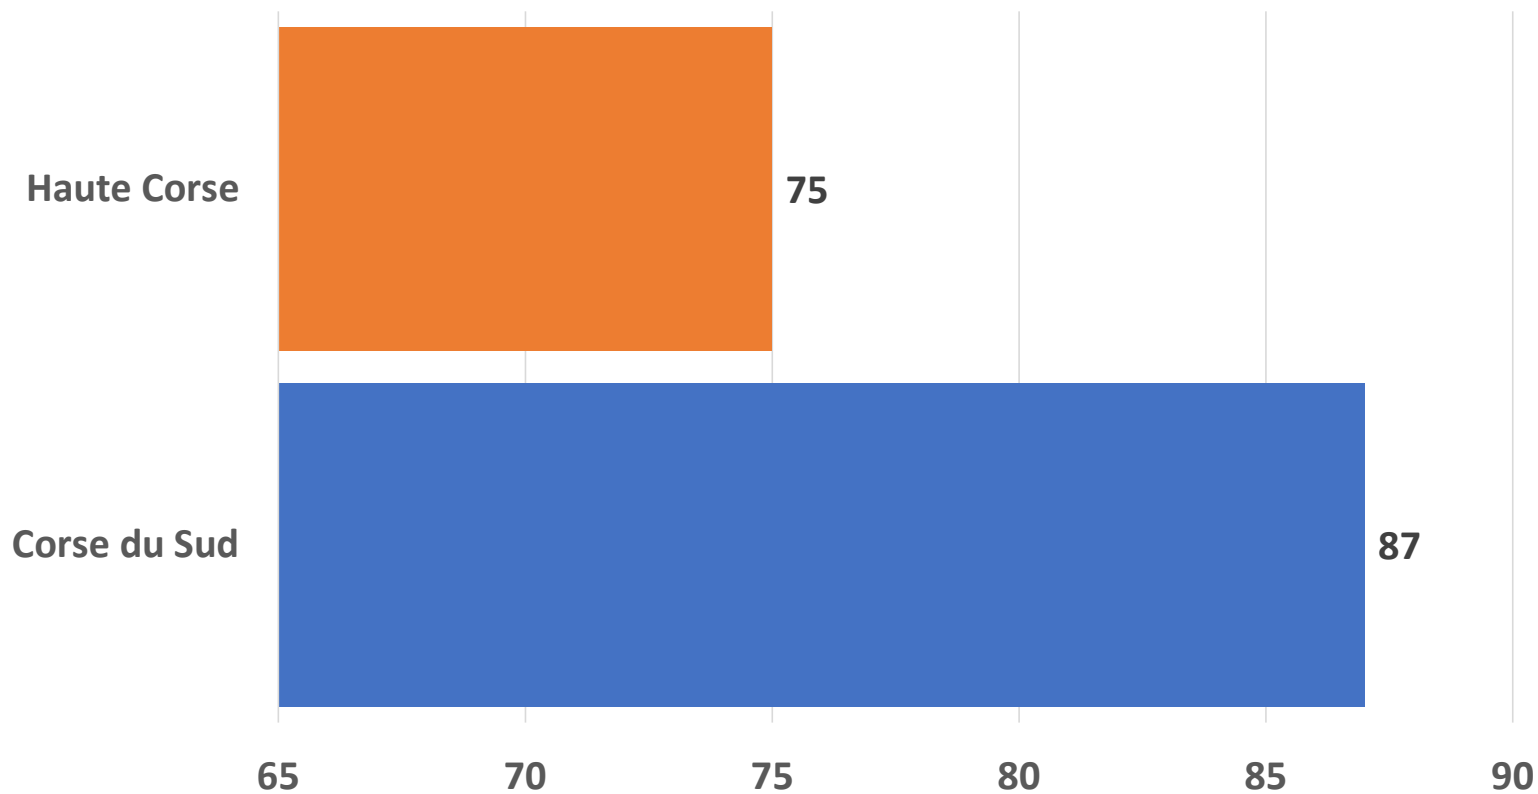

# Préambule

- **Toutes les données présentées dans ce document ont été élaborées à partir de la Base de Données Nationale d'Identification pour le millésime 2022 – extraction effectuée en juillet 2024.**
- **Ces données proviennent des recensements effectués par les éleveurs ovins et renvoyés aux Établissements Départementaux de l'Élevage (EdE).**
- **Les données sont présentées au niveau France Métropolitaine (dont la Corse) et Régions administratives – les données des territoires et départements d'outre-mer ne sont pas incluses.**
- **Ce document est réalisé avec le soutien financier du Ministère de l'Agriculture et de la Souveraineté alimentaire**

# L'élevage ovin allaitant en Corse

	Eleveurs ovins allaitants	Reproducteurs ovins allaitants
Corse du Sud	19	1 656
Haute Corse	11	829
Corse	30	2 485

# La taille moyenne des troupeaux ovins allaitants en Corse