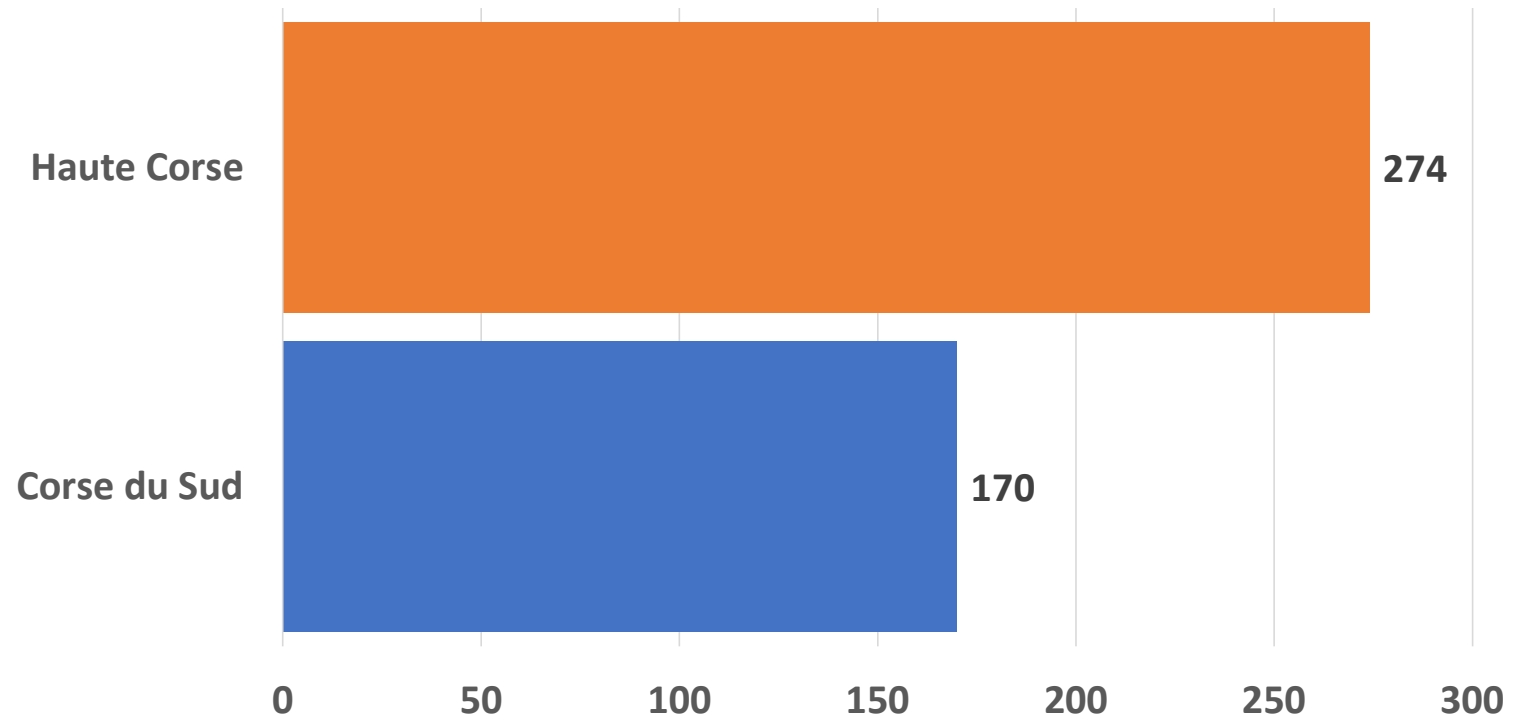

# Taille des troupeaux, répartitions des élevages et des reproducteurs - Corse

# Combinaison d'ateliers animaux - Corse

	Ovins allaitants seuls	OV et Petits ruminants	OV et bovins	OV et granivores	OV et + 2 ateliers animaux
Corse du Sud	42%		21%	26%	*
Haute Corse	67%	*	*		*
Corse	52%	*	19%	16%	10%

# L'élevage ovin laitier en Corse

	Éleveurs ovins laitiers	Reproducteurs ovins laitiers
Corse du Sud	102	17 390
Haute Corse	208	48 513
Corse	317	74 435

# La taille moyenne des troupeaux ovins laitiers en Corse