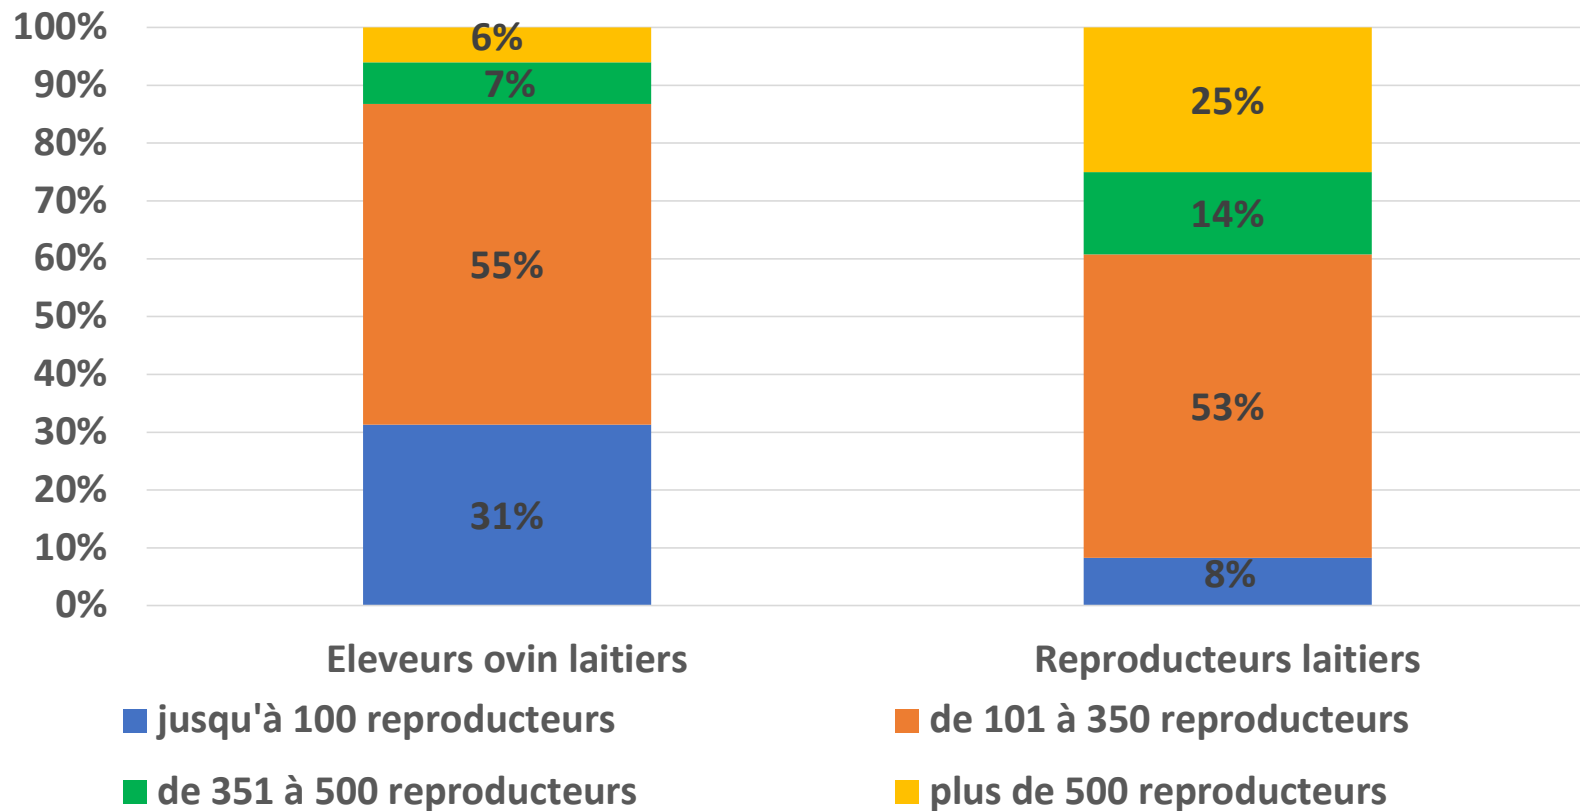

Taille des troupeaux, répartitions des élevages et des reproducteurs - Corse