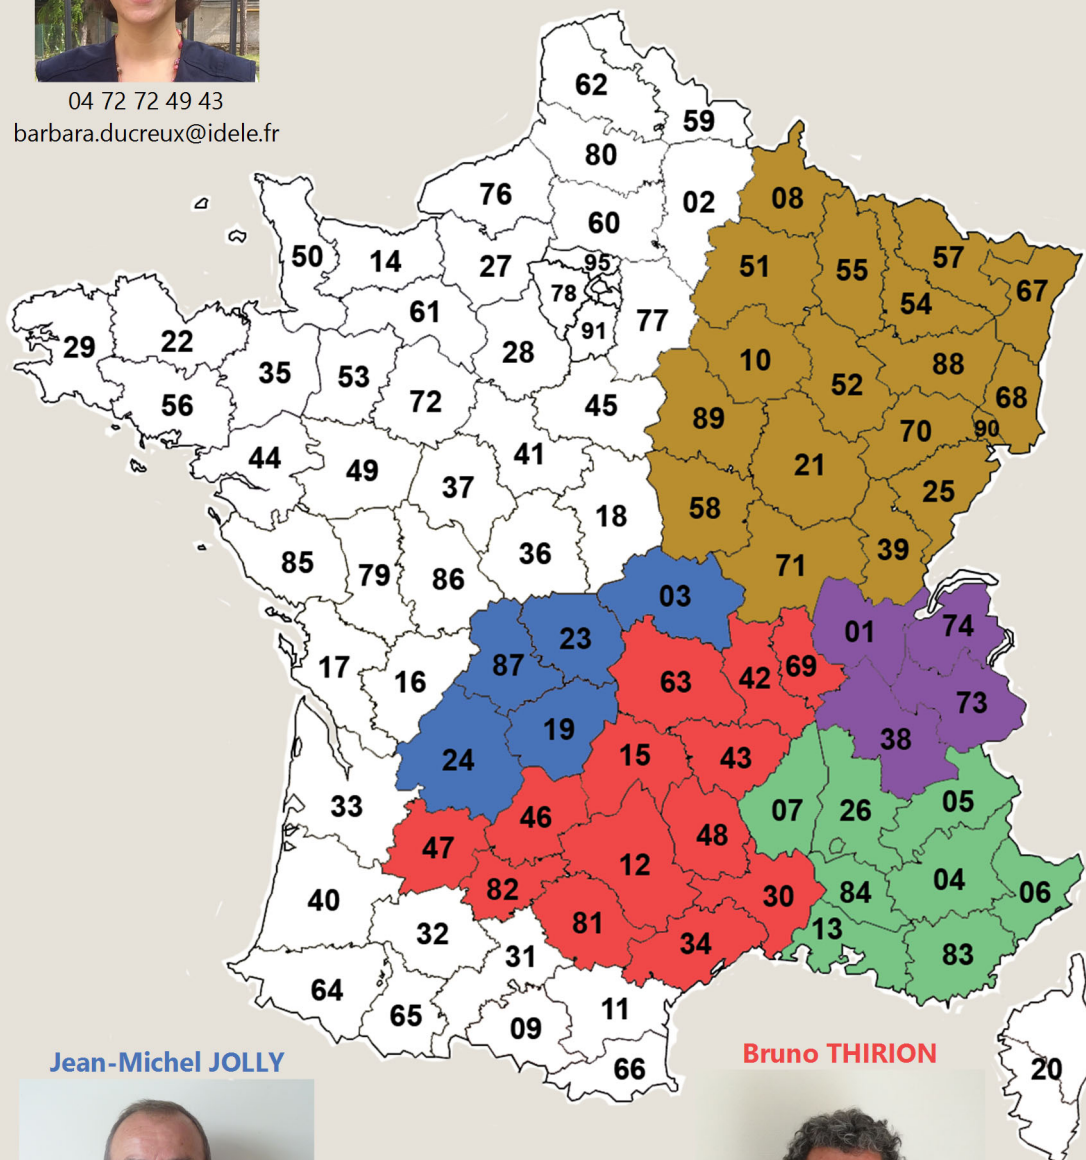

A CHAQUE DÉPARTEMENT SON RÉFÉRENT CHIENS DE PROTECTION INSTITUT DE L'ÉLEVAGE

04 72 72 49 43

barbara.ducieux@idele.fr

06 45 73 72 67

remi.bahadur@gmail.com

06 14 50 45 89

yveslach74@gmail.com

07 88 82 72 61

ducometav@gmail.com

06 85 20 53 60

mont.kerchouan@gmail.com

07 88 57 73 18

bruno11260@orange.fr

Retrouvez toutes les informations techniques nécessaires et toute l'actualité des chiens de protection sur le site de l'Institut de l'Élevage <http://chiens-de-troupeau.idele.fr> (onglet « Chiens de protection ») et sur la page Facebook @chiensdetroupeauidele