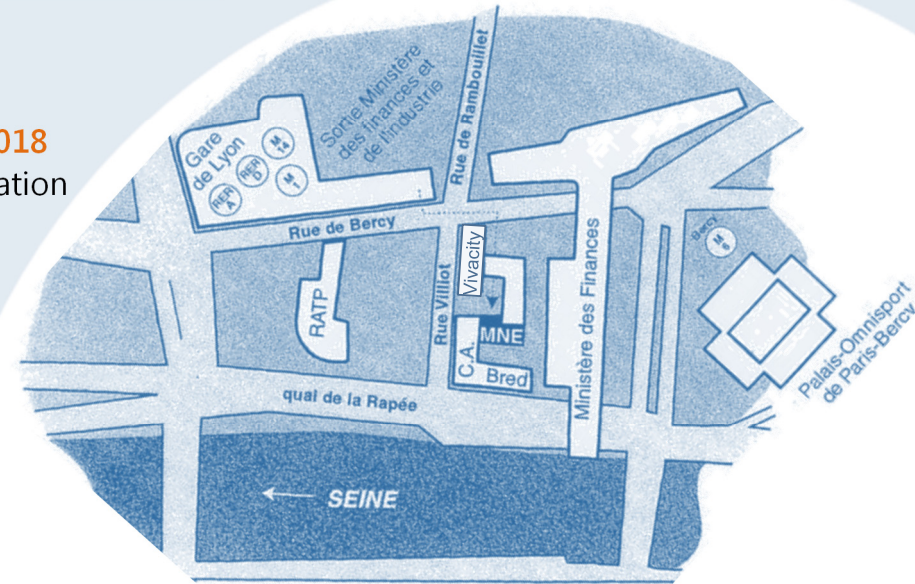

Mardi 20 mars 2018 de 9h30 à 16h30

Maison Nationale des Eleveurs (MNE) – 149, rue de Bercy – 75012 PARIS

Nous vous invitons à participer à cette journée d'échanges afin :

- le matin, de discuter des résultats du programme du RMT Travail en Elevage 2014/2018 qui recouvre des enjeux professionnels (attractivité des métiers, santé au travail), d'innovation technologique (élevage de précision) et aussi sociaux (évaluation de la durabilité).
- l'après-midi de produire, en ateliers, des pistes d'un programme d'actions pour la période 2019/2023 autour de quatre axes pressentis :
  - les nouvelles formes d'organisation du travail,
  - les relations sociales et sociétales,
  - le travail "en pratique",
  - l'organisation collective dans les territoires.

Nous vous informerons plus en détail au fur et à mesure de l'avancée de l'organisation.