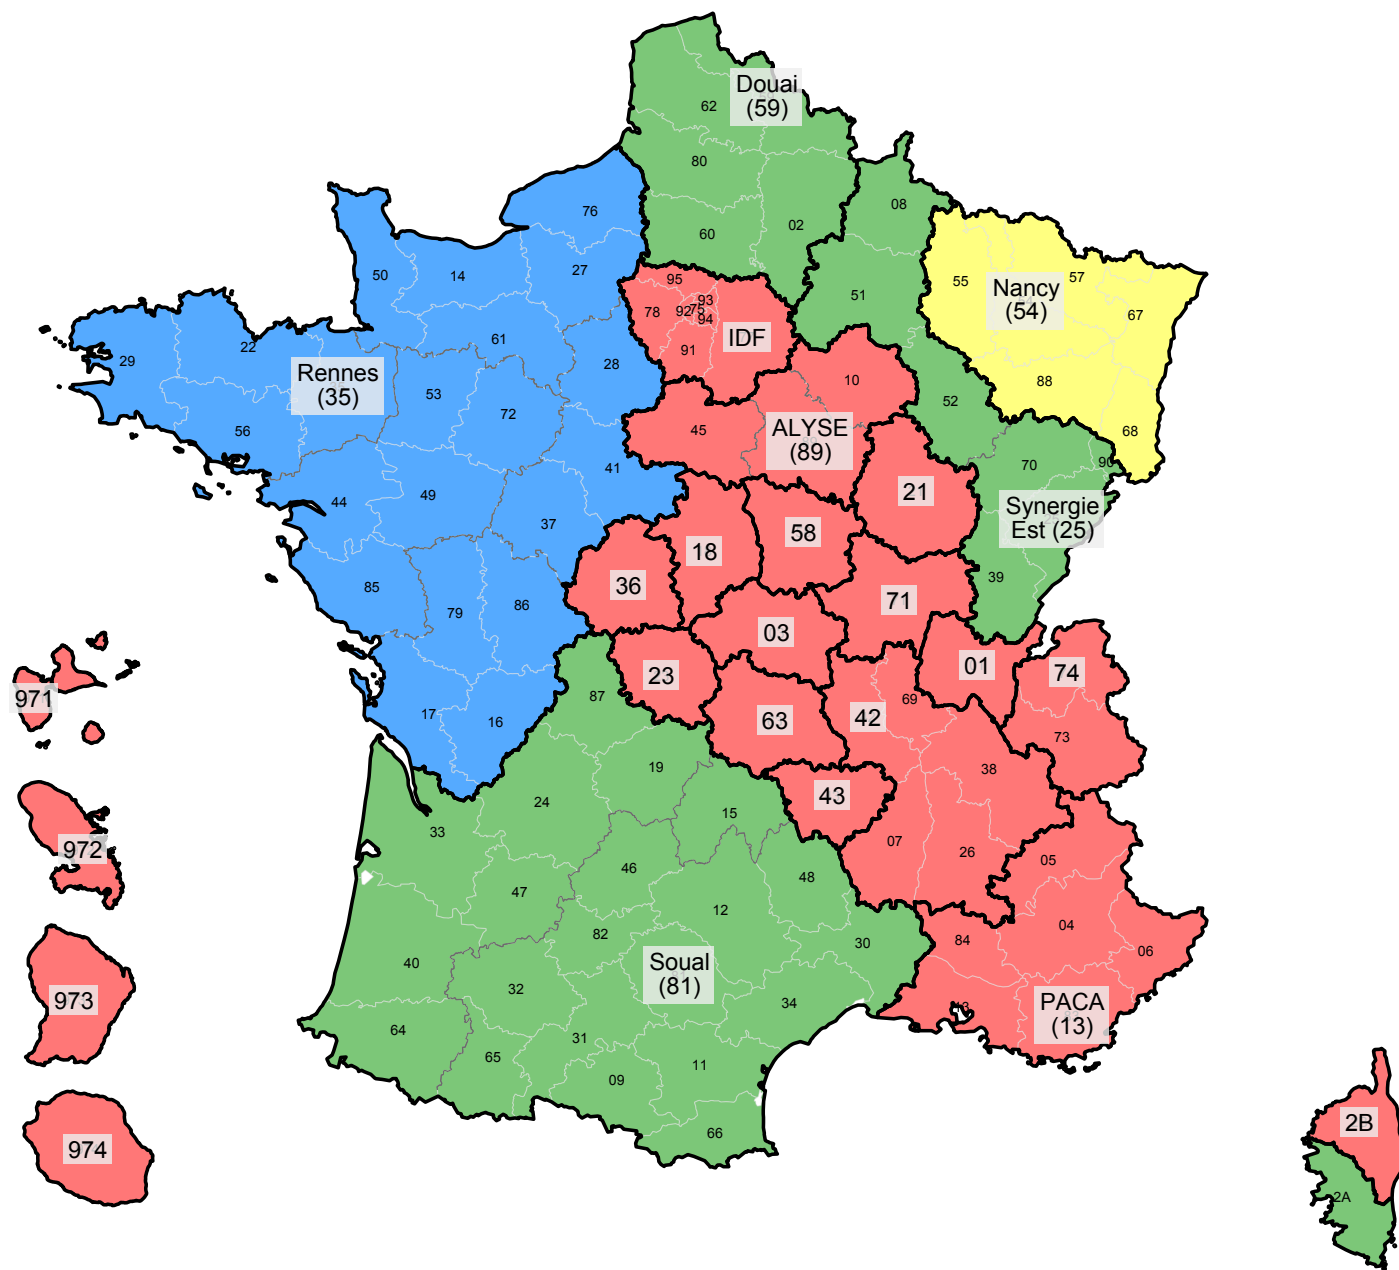

Bases locales IPG et souches logicielles

Novembre 2018

4 souches logicielles

locita nord-est orani etoile

Localisation des
25 bases locales IPG

NB : migration de la BL 38 vers BL 42 prévue le 12/12/18

Idèle 2018, réalisé avec Cartes & Données