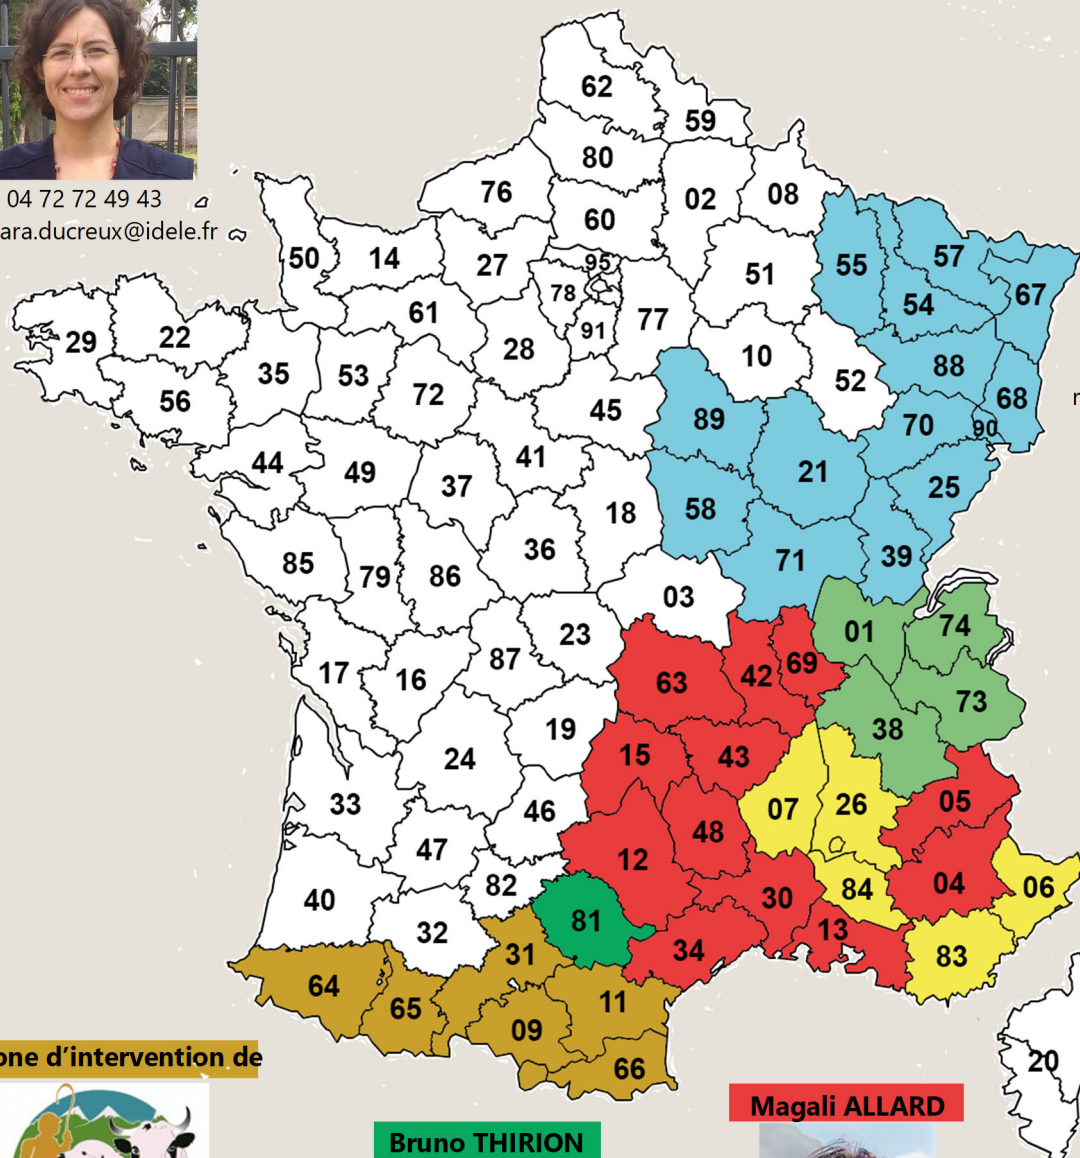

Barbara DUCREUX

Zone d'intervention de

05 61 89 28 50