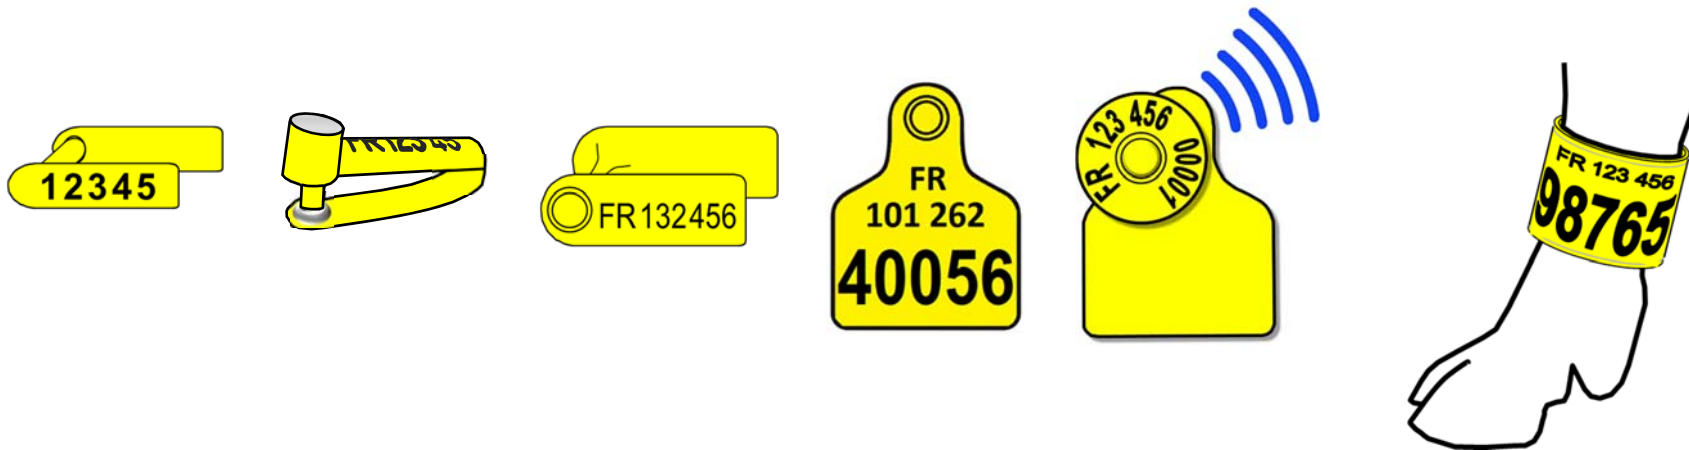

# Catalogue des modèles agréés

Version 2.31 du 16 octobre 2018

Page 2 : Marques auriculaires conventionnelles

Page 4 : Marques auriculaires électroniques

Page 6 : Repères caprins

 Nouveautés

	code	modèle	fabricant	élément mâle		élément femelle	écart ♂-♀ e (mm)*	poids (g)	Pince recommandée	agréé le	code MNIOC
				insert	h x l (mm)	h x l (mm)					
<b>Barrettes - 1 élément</b>											
	FR 05	Fet tag visuel	Datamars	-	9 x 82	-	8	2,1	Fet tag	28/05/15	KZC005
	FR 10	Tagfaster	Roxan	-	9 x 77	-	7	2,5	Tagfaster (charg <sup>nt</sup> auto)	06/11/15	MZC010
	FR 17	S-Tag	Chevillot	-	9 x 82	-	7,7	2,1	S-tag	16/05/17	BZC017
<b>Barrettes - 2 éléments</b>											
	FR 08	Axalamb	Chevillot	-	15 x 45	15 x 41	11	3,1	TT ovin EID + kit	20/08/14	BZC008
	FR 60	Cheviflex	Chevillot	-	14 x 40	14 x 40	10	3,1	TT ovin EID	28/11/05	BZC060
	FR 62	ReySlim	Reyflex	-	15 x 44	15 x 44	10	3,4	Reyflex	01/07/12	DZC062
<b>Pendentifs - h ≈ 35 mm</b>											
	FR 15	MS Tag Midi	Schippers	-	34 x 33	34 x 33	10	3,1	Schippers	19/01/16	NZC015
	FR 68	Couple 14 plus	Chevillot	plastique	35 x 38	35 x 38	11	4	TT ovin EID	07/12/12	BZC068
	FR 94	Couple 14	Chevillot	métal	35 x 38	35 x 38	10	4	TT ovin EID	30/04/05	BZC074
	FR 98	Combi mini	Allflex	plastique	37 x 33	37 x 33	9	3,9	TT ovin EID	15/01/10	AZC098
<b>Pendentifs - h ≈ 40 mm</b>											
	FR 06	OviMars	Datamars	métal	41 x 37	41 x 37	11	5,3	Datamars	13/11/13	KZC006
	FR 67	Ovina plus	Chevillot	plastique	40 x 38	40 x 38	11	4,2	TT ovin EID	07/12/12	BZC067
	FR 80	ReyVIS S	Reyflex	-	40 x 38	40 x 38	11	4,3	Reyflex	01/07/12	DZC080
	FR 91	Ovina	Chevillot	métal	40 x 38	40 x 38	10	4,4	TT ovin EID	27/05/05	BZC078
<b>Pendentifs - h = 45 mm</b>											
	FR 66	Couple 16 plus	Chevillot	plastique	45 x 38	45 x 38	11	5,1	TT ovin EID	07/12/12	BZC066
	FR 92	Couple 16	Chevillot	métal	45 x 38	45 x 38	10	4,8	TT ovin EID	27/05/05	BZC076
	FR 99	Ov'Ardes	Ardes	-	45x 40	45 x 40	10	NC	Ardes	01/07/12	IZC099
<b>Pendentifs - h &gt; 59 mm</b>											
	FR 95/96	Sheep ultra senior	Chevillot	métal	69 x 57	55 x 45	10	9,2	TT ovin EID	30/04/05	BZC036
	FR 95/97	Sheep ultra junior	Chevillot	métal	59 x 57	55 x 45	10	8,1	TT ovin EID	30/04/05	BZC035