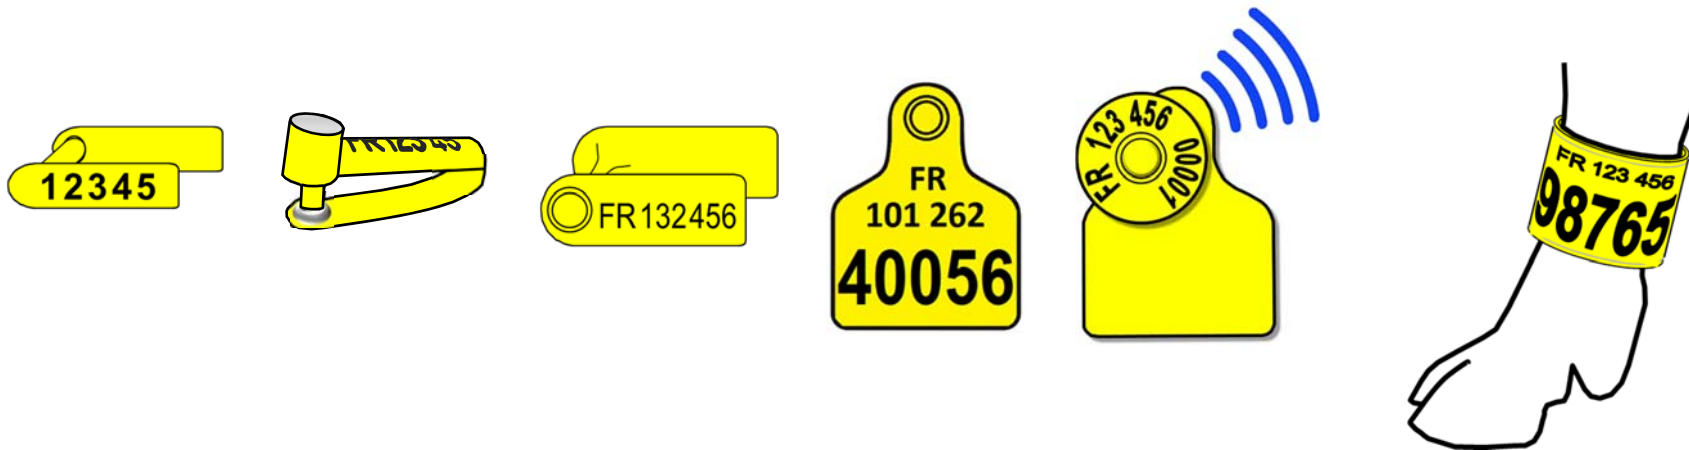

Repères officiels d'identification ovine et caprine

Catalogue des modèles agréés

Version 2.2 du 29 mai 2017

Page 2 : Marques auriculaires conventionnelles

Page 4 : Marques auriculaires électroniques

Page 6 : Repères caprins

Nouveautés