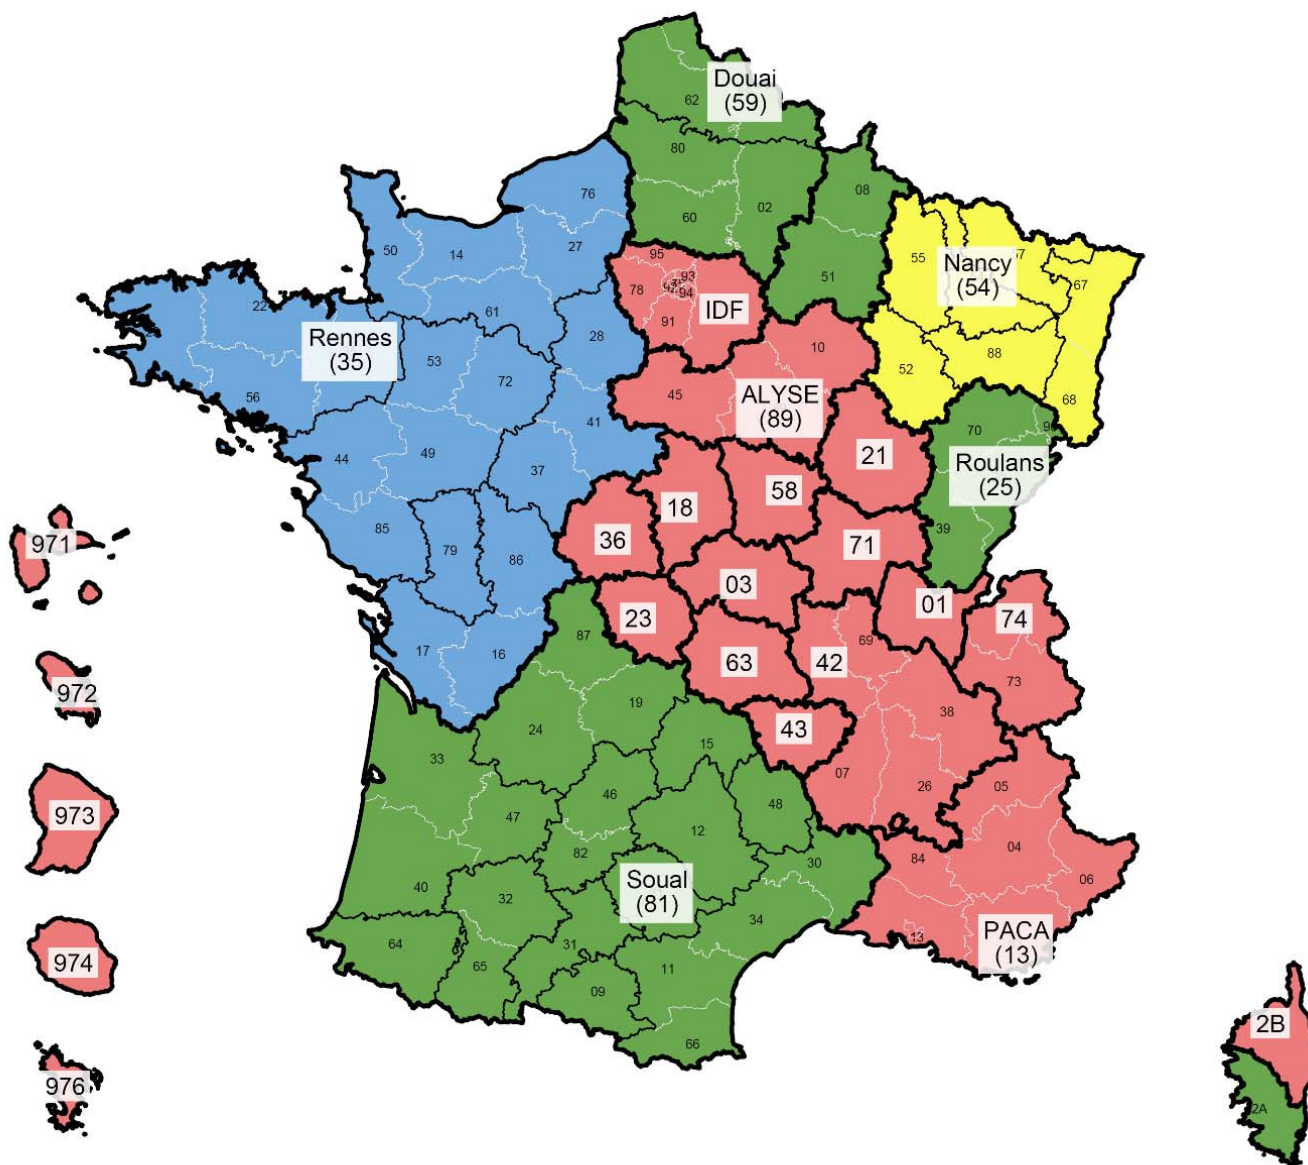

Bases locales IPG et souches logicielles

26 bases locales, 4 souches logicielles

Octobre 2019

Logiciel	Prestataire Informatique	Nb bases locales	Nb EdE
E-Toile	Adventiel	1	6
Geremie	Estel	1	6
Locita	Synelia, Synergie-Est, Soual	3	16
Orani	Okteo	21	21
		26	49

■ Hébergement des Bases Locales

— Limite de zone Base Locale

— Limite de zone EdE